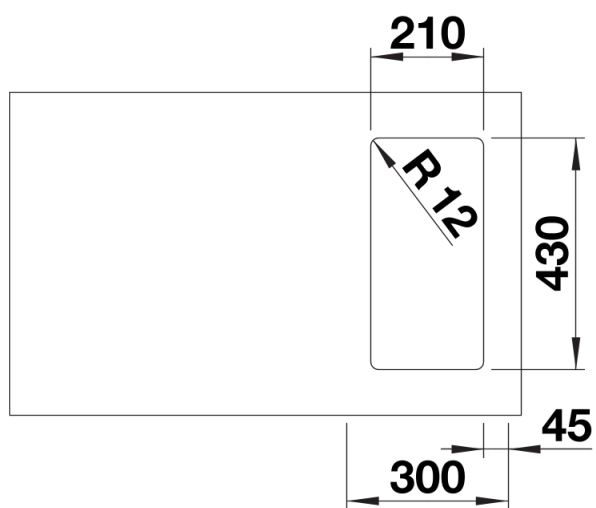

Arkusz danych produktu SOLIS 180-IF

Nr art. 526114

Zalety

- Harmonijne dopasowanie elementów funkcjonalnych i wizualnych
- Wysokiej jakości wyposażenie: zakryty przelew C-overflow i system odpływowy InFino — eleganckie i łatwe w utrzymaniu czystości
- Płaska elegancka krawędź IF umożliwia montaż wpuszczany lub na równi z blatem
- Funkcjonalne akcesoria dostępne opcjonalnie

Łączniki służące do łączenia dwóch pojedynczych komór należy zamawiać oddzielnie.

Zakres dostawy

- armatura przelewowo-odpływowa
- korek z sitkiem 3 ½" InFino
- zestaw montażowy

Szczegóły

Wycięcie

Widok z przodu

Widok z boku