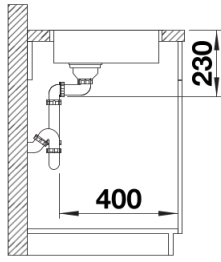

Łączniki służące do łączenia dwóch pojedynczych komór należy zamawiać oddzielnie.

Zakres dostawy

- armatura przelewowo-odpływowa
- korek z sitkiem 3 ½" InFino
- zestaw montażowy

Szczegóły

Wycięcie

Widok z przodu