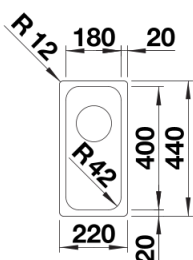

Łączniki służące do łączenia dwóch pojedynczych komór należy zamawiać oddzielnie.

Zakres dostawy

- armatura przelewowo-odpływowa
- korek z sitkiem 3 ½" InFino
- zestaw montażowy

Szczegóły

Wycięcie

Widok z przodu