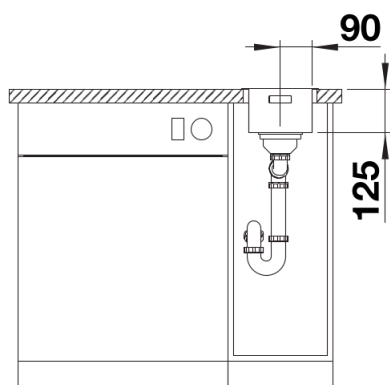

Łączniki służące do łączenia dwóch pojedynczych komór należy zamawiać oddzielnie.

Zakres dostawy

- armatura przelewowo-odpływowa
- korek z sitkiem 3 ½" InFino
- zestaw montażowy

Szczegóły

Wycięcie

Widok z przodu

Widok z boku