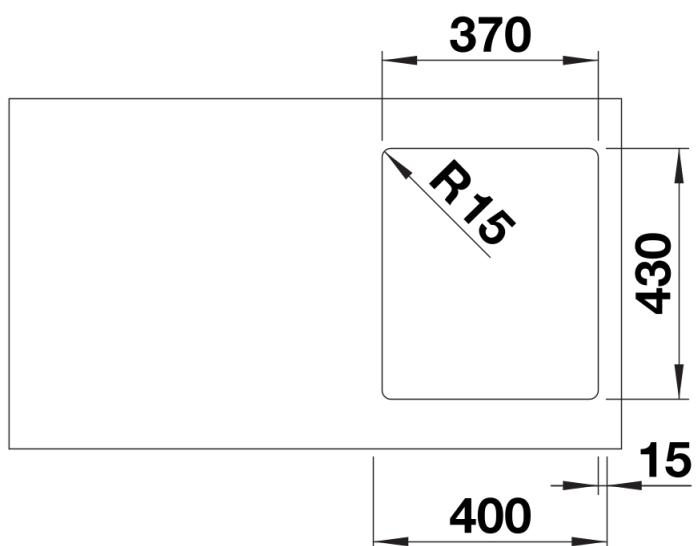

Arkusz danych produktu SOLIS 340-IF

Nr art. 526116

Zalety

- Harmonijne dopasowanie elementów funkcjonalnych i wizualnych
- Wysokiej jakości wyposażenie: zakryty przelew C-overflow i system odpływowy InFino — eleganckie i łatwe w utrzymaniu czystości
- Obszerna i praktyczna komora z wygodnie zaprojektowanym dnem
- Płaska elegancka krawędź IF umożliwia montaż wpuszczany lub na równi z blatem
- Funkcjonalne akcesoria dostępne opcjonalnie

Łączniki służące do łączenia dwóch pojedynczych komór należy zamawiać oddzielnie.

Zakres dostawy

- armatura przelewowo-odpływowa
- korek z sitkiem 3 ½" InFino
- zestaw montażowy

Szczegóły

Wycięcie

Widok z przodu

Widok z boku