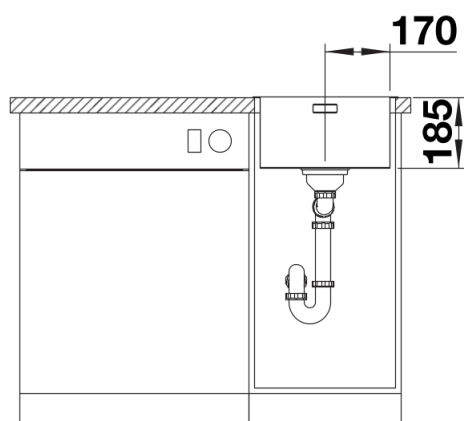

Łączniki służące do łączenia dwóch pojedynczych komór należy zamawiać oddzielnie.

Zakres dostawy

- armatura przelewowo-odpływowa
- korek z sitkiem 3 ½" InFino
- zestaw montażowy

Szczegóły

Wycięcie

Widok z przodu

Widok z boku