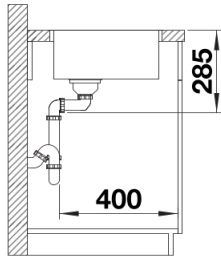

Łączniki służące do łączenia dwóch pojedynczych komór należy zamawiać oddzielnie.

Zakres dostawy

- armatura przelewowo-odpływowa
- korek z sitkiem 3 ½" InFino
- zestaw montażowy

Szczegóły

Wycięcie

Widok z przodu