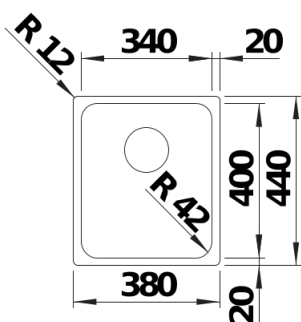

Łączniki służące do łączenia dwóch pojedynczych komór należy zamawiać oddzielnie.

Zakres dostawy

- armatura przelewowo-odpływowa
- korek z sitkiem 3 ½" InFino
- zestaw montażowy

Szczegóły

Wycięcie

Widok z przodu

Widok z boku