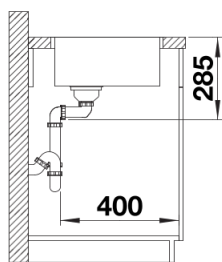

Zakres dostawy

- armatura przelewowo-odpływowa
- korek z sitkiem 3 ½" InFino
- zestaw montażowy

Szczegóły

Widok

Wycięcie

Widok z przodu

Widok z boku