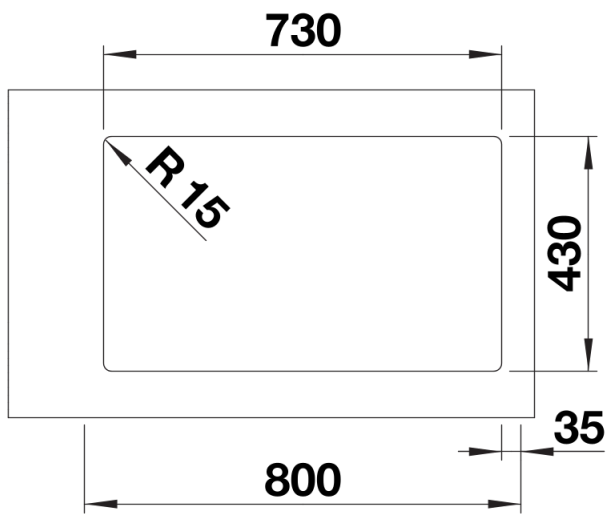

Zakres dostawy

- armatura przelewowo-odpływowa
- korek z sitkiem 3 ½" InFino
- zestaw montażowy

Szczegóły

Widok

Wycięcie

Widok z przodu

Widok z boku