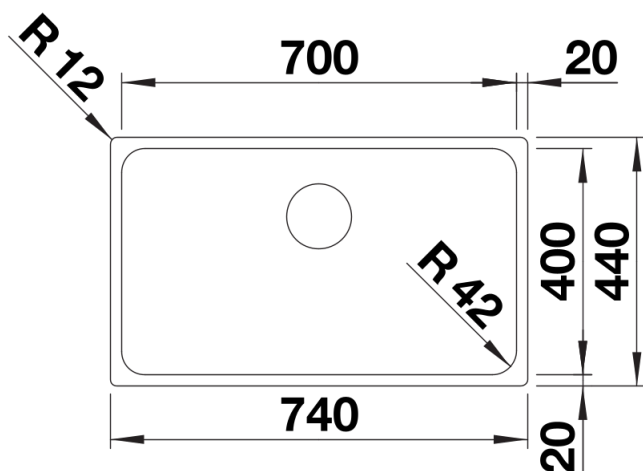

Arkusz danych produktu SOLIS 700-IF

Nr art. 526126

Zalety

- Harmonijne dopasowanie elementów funkcjonalnych i wizualnych
- Wysokiej jakości wyposażenie: zakryty przelew C-overflow i system odpływowy InFino — eleganckie i łatwe w utrzymaniu czystości
- Obszerna i praktyczna komora z wygodnie zaprojektowanym dnem
- Płaska elegancka krawędź IF umożliwia montaż wpuszczany lub na równi z blatem
- Funkcjonalne akcesoria dostępne opcjonalnie

Zakres dostawy

- armatura przelewowo-odpływowa
- korek z sitkiem 3 ½" InFino
- zestaw montażowy

Szczegóły

Widok

Wycięcie

Widok z przodu

Widok z boku