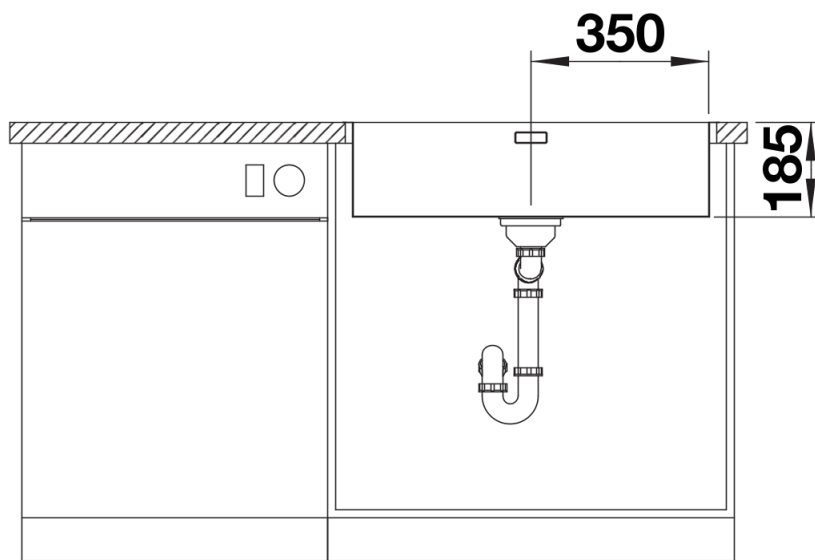

Arkusz danych produktu SOLIS 700-IF

Nr art. 526126

Zalety

- Harmonijne dopasowanie elementów funkcjonalnych i wizualnych
- Wysokiej jakości wyposażenie: zakryty przelew C-overflow i system odpływowy InFino — eleganckie i łatwe w utrzymaniu czystości
- Obszerna i praktyczna komora z wygodnie zaprojektowanym dnem
- Płaska elegancka krawędź IF umożliwia montaż wpuszczany lub na równi z blatem
- Funkcjonalne akcesoria dostępne opcjonalnie

Zakres dostawy

- armatura przelewowo-odpływowa
- korek z sitkiem 3 ½" InFino
- zestaw montażowy

Szczegóły

Widok

Wycięcie

Widok z przodu

Widok z boku