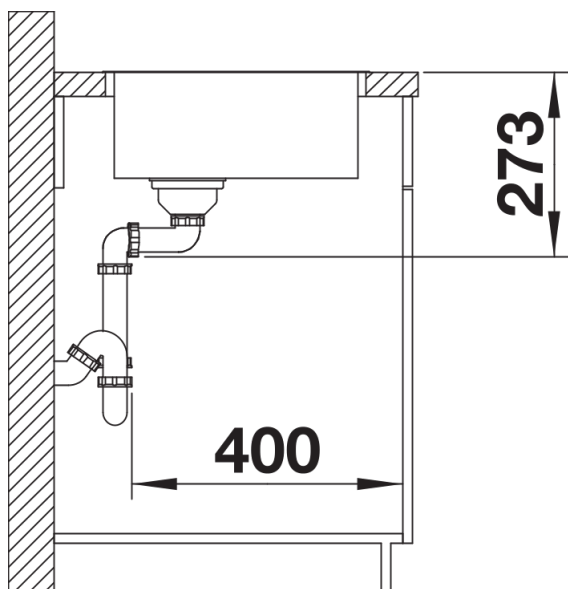

Zakres dostawy

- armatura przelewowo-odpływowa
- korek z sitkiem 3 ½" InFino
- zestaw montażowy

Szczegóły

Widok

Wycięcie

Widok z przodu

Widok z boku