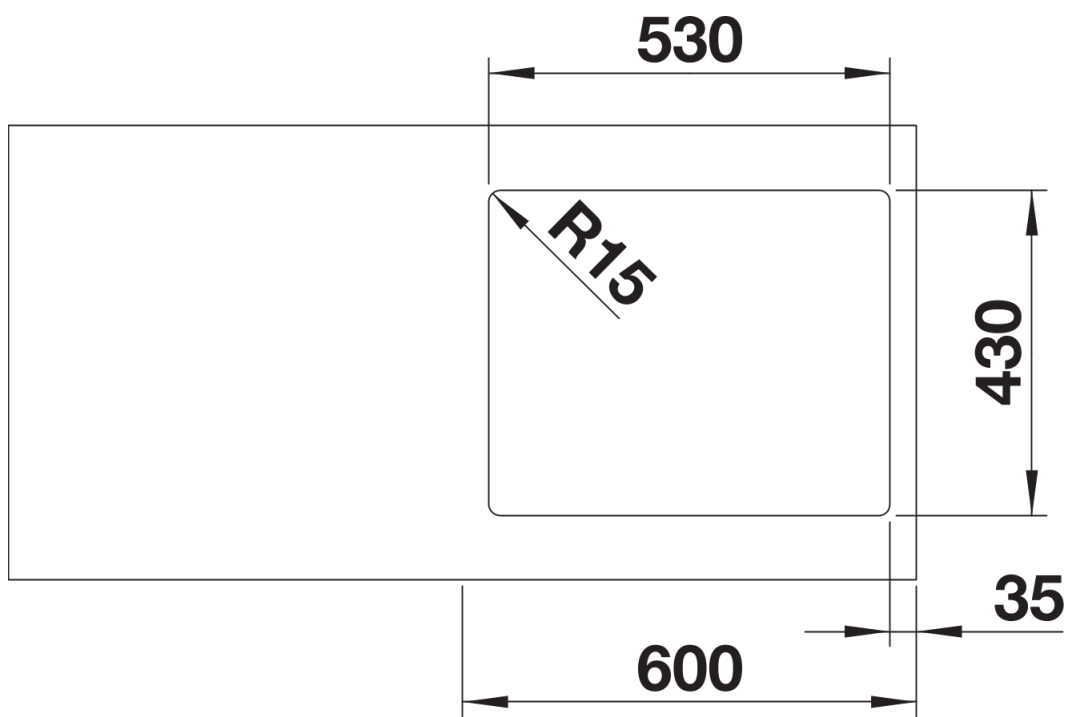

Arkusz danych produktu ZEROX 500-IF Dark Steel

Nr art. 526245

Zalety

- Efektowne prostokątne komory ze stali szlachetnej o eleganckiej, ciemno szarej powierzchni
- Przyjemnie ciepłe w dotyku dzięki czystej, niepowlekanej stali szlachetnej wysokiej jakości
- Harmonijne połączenie powierzchni: wbudowana krawędź oraz zestaw odpływu i przelewu z polerowanej stali szlachetnej stanowią stylowe akcenty
- Wszechstronność: można łączyć z mnóstwem kolorów i materiałów
- Powierzchnia jest łatwa do czyszczenia: odciski palców i zabrudzenia można łatwo usunąć
- Wysokiej jakości wyposażenie: elegancki i łatwy w utrzymaniu czystości system odpływowy InFino

Zakres dostawy

- armatura przelewowo-odpływowa
- korek z sitkiem 3 ½" InFino
- zestaw montażowy

Szczegóły

Widok

Wycięcie

Widok z przodu

Widok z boku