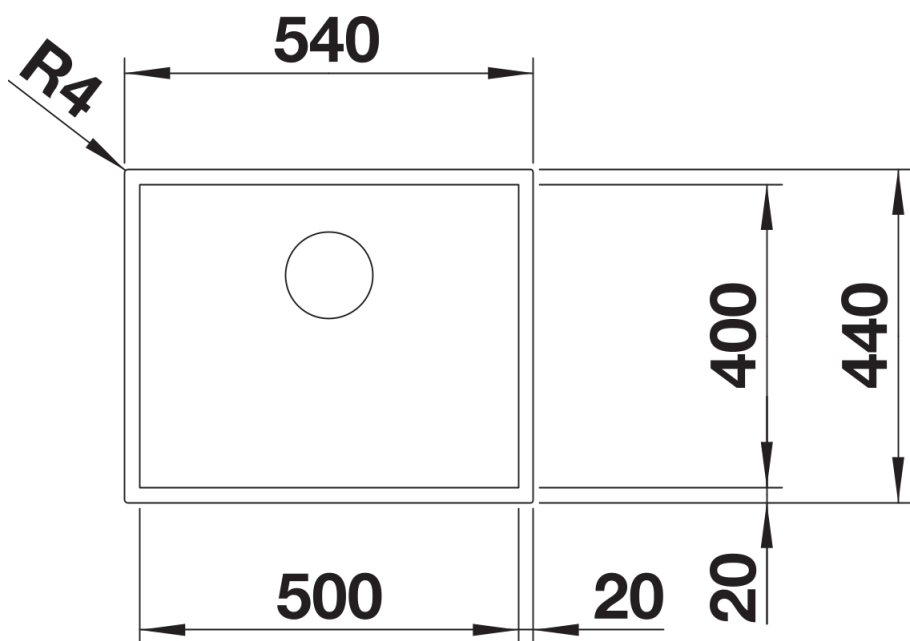

Arkusz danych produktu ZEROX 500-IF Dark Steel

Nr art. 526245

Zalety

- Efektowne prostokątne komory ze stali szlachetnej o eleganckiej, ciemno szarej powierzchni
- Przyjemnie ciepłe w dotyku dzięki czystej, niepowlekanej stali szlachetnej wysokiej jakości
- Harmonijne połączenie powierzchni: wbudowana krawędź oraz zestaw odpływu i przelewu z polerowanej stali szlachetnej stanowią stylowe akcenty
- Wszechstronność: można łączyć z mnóstwem kolorów i materiałów
- Powierzchnia jest łatwa do czyszczenia: odciski palców i zabrudzenia można łatwo usunąć
- Wysokiej jakości wyposażenie: elegancki i łatwy w utrzymaniu czystości system odpływowy InFino

Zakres dostawy

- armatura przelewowo-odpływowa
- korek z sitkiem 3 ½" InFino
- zestaw montażowy

Szczegóły

Widok

Wycięcie

Widok z przodu

Widok z boku