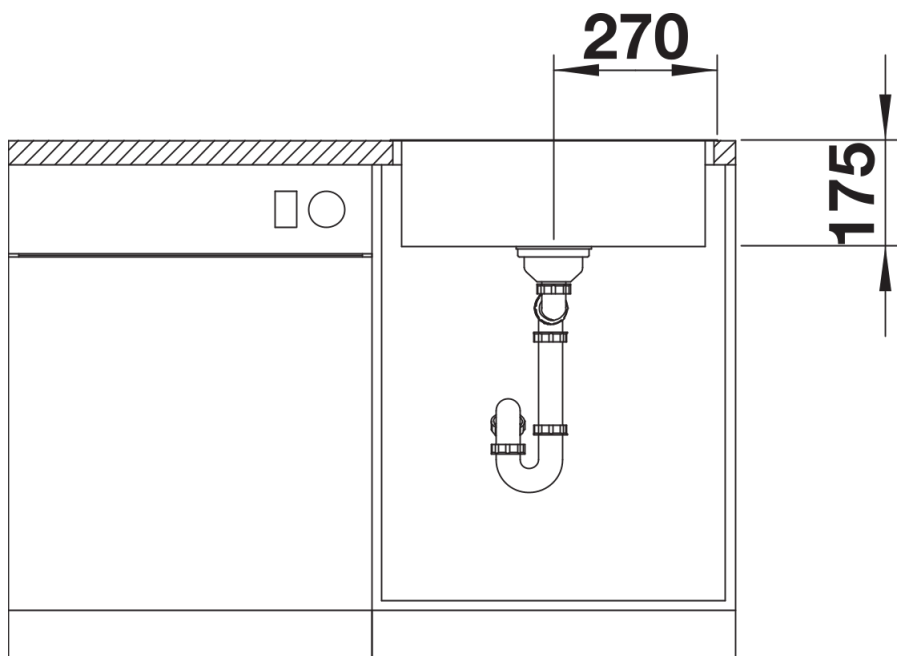

Zakres dostawy

- armatura przelewowo-odpływowa
- korek z sitkiem 3 ½" InFino
- zestaw montażowy

Szczegóły

Widok

Wycięcie

Widok z przodu

Widok z boku