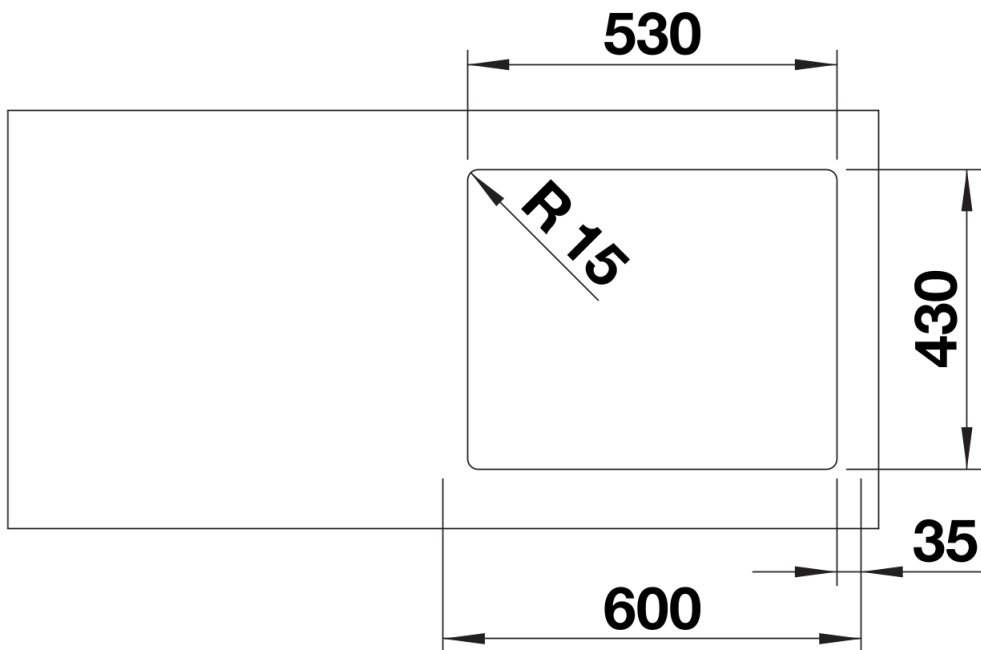

Arkusz danych produktu SUPRA 500-IF R12

Nr art. 526351

Zalety

- Elegancka płaska krawędź IF do montażu na równi z blatem
- Praktyczne akcesoria dostępne opcjonalnie

Wskazówki dotyczące planowania

- Do montażu baterii kuchennej, sterowania korkiem automatycznym lub dozownika płynu do mycia naczyń należy zastosować elastyczną taśmę uszczelniającą. Dane dotyczące wycięć znajdują Państwo na stronie www.blanco.de/ausschnittdaten

Zakres dostawy

- armatura przelewowo-odpływowa
- korek 3 ½" z sitkiem
- zestaw montażowy

Szczegóły

Wycięcie

Widok z przodu

Widok z boku