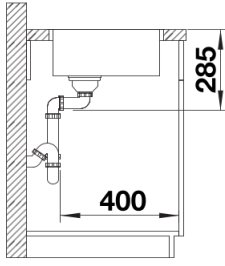

Arkusz danych produktu SUPRA 500-IF R12

Nr art. 526351

Zalety

- Elegancka płaska krawędź IF do montażu na równi z blatem
- Praktyczne akcesoria dostępne opcjonalnie

Wskazówki dotyczące planowania

- Do montażu baterii kuchennej, sterowania korkiem automatycznym lub dozownika płynu do mycia naczyń należy zastosować elastyczną taśmę uszczelniającą. Dane dotyczące wycięć znajdują Państwo na stronie www.blanco.de/ausschnittdaten

Zakres dostawy

- armatura przelewowo-odpływowa
- korek 3 ½" z sitkiem
- zestaw montażowy

Szczegóły

Wycięcie

Widok z przodu

Widok z boku