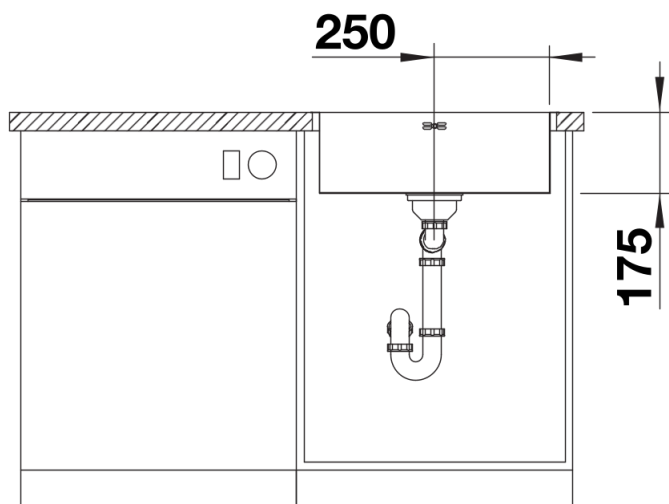

Arkusz danych produktu SUPRA 500-IF R12

Nr art. 526351

Zalety

- Elegancka płaska krawędź IF do montażu na równi z blatem
- Praktyczne akcesoria dostępne opcjonalnie

Wskazówki dotyczące planowania

- Do montażu baterii kuchennej, sterowania korkiem automatycznym lub dozownika płynu do mycia naczyń należy zastosować elastyczną taśmę uszczelniającą. Dane dotyczące wycięć znajdują Państwo na stronie www.blanco.de/ausschnittdaten

Zakres dostawy

- armatura przelewowo-odpływowa
- korek 3 ½" z sitkiem
- zestaw montażowy

Szczegóły

Wycięcie

Widok z przodu

Widok z boku