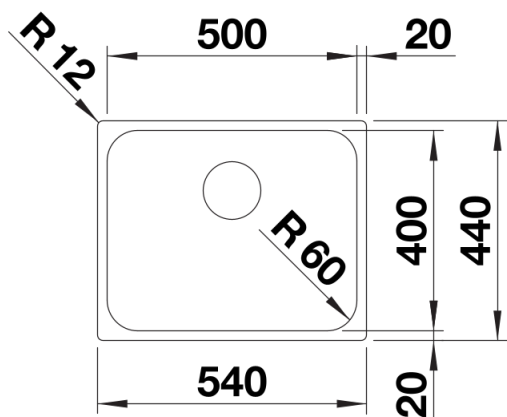

Arkusz danych produktu SUPRA 500-IF R12

Nr art. 526351

Zalety

- Elegancka płaska krawędź IF do montażu na równi z blatem
- Praktyczne akcesoria dostępne opcjonalnie

Wskazówki dotyczące planowania

- Do montażu baterii kuchennej, sterowania korkiem automatycznym lub dozownika płynu do mycia naczyń należy zastosować elastyczną taśmę uszczelniającą. Dane dotyczące wycięć znajdują Państwo na stronie www.blanco.de/ausschnittdaten

Zakres dostawy

- armatura przelewowo-odpływowa
- korek 3 ½" z sitkiem
- zestaw montażowy

Szczegóły

Wycięcie

Widok z przodu

Widok z boku