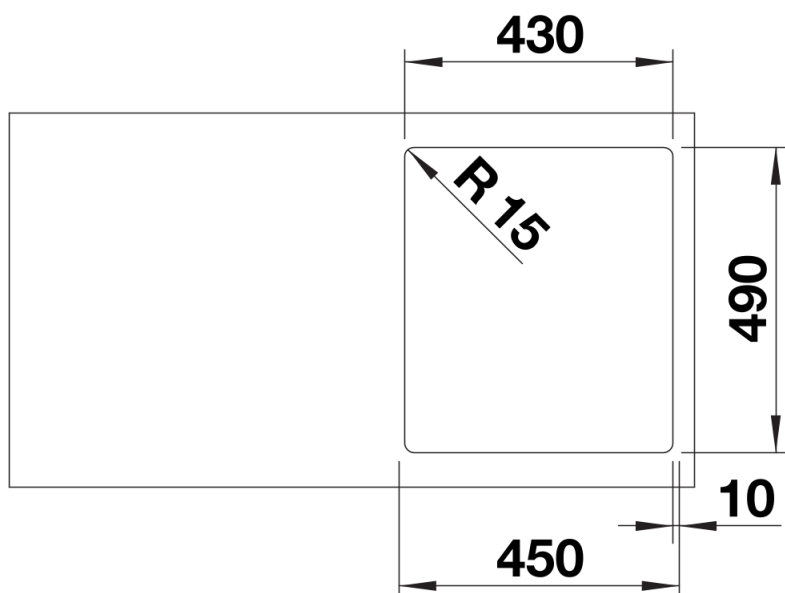

Arkusz danych produktu SUPRA 400-IF/A R12

Nr art. 526353

Zalety

- Tylko jeden otwór w blacie dzięki zintegrowanej listwie na baterię kuchenną
- Eleganckie płaskie krawędzie IF umożliwiają montaż wpuszczany w blat, jak i na równi z blatem
- Praktyczne akcesoria dostępne opcjonalnie

Wskazówki dotyczące planowania

- Możliwość wykonania dodatkowych otworów. Dodatkowy otwór powinien zostać wykonany przez wyspecjalizowanego instalatora.

Zakres dostawy

- armatura przelewowo-odpływowa
- korek 3 ½" z sitkiem ze sterowaniem automatycznym (dźwignia)
- zestaw montażowy

Szczegóły

Wycięcie

Widok z przodu

Widok z boku