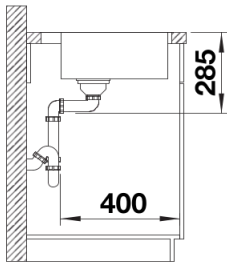

Wskazówki dotyczące planowania

- Możliwość wykonania dodatkowych otworów. Dodatkowy otwór powinien zostać wykonany przez wyspecjalizowanego instalatora.

Zakres dostawy

- armatura przelewowo-odpływowa
- korek 3 ½" z sitkiem ze sterowaniem automatycznym (dźwignia)
- zestaw montażowy

Szczegóły

Wycięcie

Widok z przodu

Widok z boku