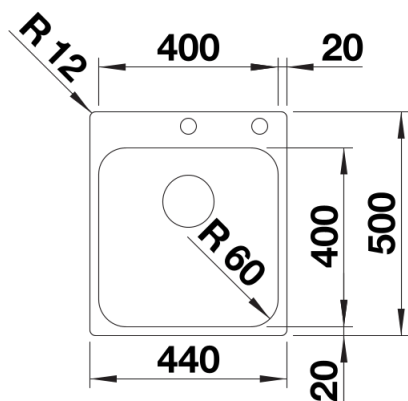

Arkusz danych produktu SUPRA 400-IF/A R12

Nr art. 526353

Zalety

- Tylko jeden otwór w blacie dzięki zintegrowanej listwie na baterię kuchenną
- Eleganckie płaskie krawędzie IF umożliwiają montaż wpuszczany w blat, jak i na równi z blatem
- Praktyczne akcesoria dostępne opcjonalnie

Wskazówki dotyczące planowania

- Możliwość wykonania dodatkowych otworów. Dodatkowy otwór powinien zostać wykonany przez wyspecjalizowanego instalatora.

Zakres dostawy

- armatura przelewowo-odpływowa
- korek 3 ½" z sitkiem ze sterowaniem automatycznym (dźwignia)
- zestaw montażowy

Szczegóły

Wycięcie

Widok z przodu

Widok z boku