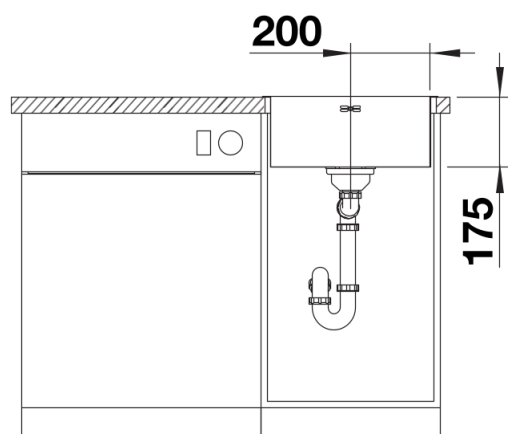

Arkusz danych produktu SUPRA 400-IF/A R12

Nr art. 526353

Zalety

- Tylko jeden otwór w blacie dzięki zintegrowanej listwie na baterię kuchenną
- Eleganckie płaskie krawędzie IF umożliwiają montaż wpuszczany w blat, jak i na równi z blatem
- Praktyczne akcesoria dostępne opcjonalnie

Wskazówki dotyczące planowania

- Możliwość wykonania dodatkowych otworów. Dodatkowy otwór powinien zostać wykonany przez wyspecjalizowanego instalatora.

Zakres dostawy

- armatura przelewowo-odpływowa
- korek 3 ½" z sitkiem ze sterowaniem automatycznym (dźwignia)
- zestaw montażowy

Szczegóły

Wycięcie

Widok z przodu

Widok z boku