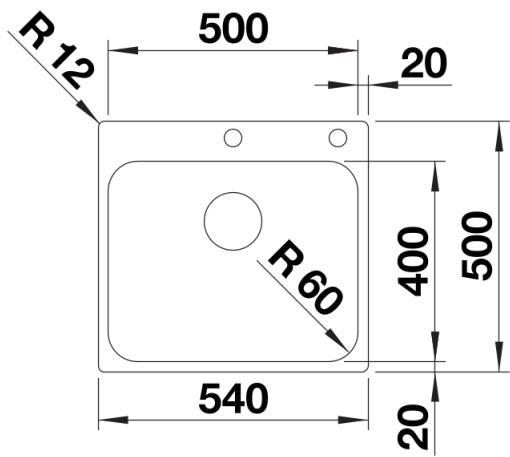

Arkusz danych produktu SUPRA 500-IF/A R12

Nr art. 526355

Zalety

- Tylko jeden otwór w blacie dzięki zintegrowanej listwie na baterię kuchenną
- Eleganckie płaskie krawędzie IF umożliwiają montaż wpuszczany w blat, jak i na równi z blatem
- Praktyczne akcesoria dostępne opcjonalnie

Wskazówki dotyczące planowania

- Możliwość wykonania dodatkowych otworów. Dodatkowy otwór powinien zostać wykonany przez wyspecjalizowanego instalatora.

Zakres dostawy

- armatura przelewowo-odpływowa
- korek 3 ½" z sitkiem ze sterowaniem automatycznym (dźwignia)
- zestaw montażowy

Szczegóły

Widok

Wycięcie

Widok z przodu

Widok z boku