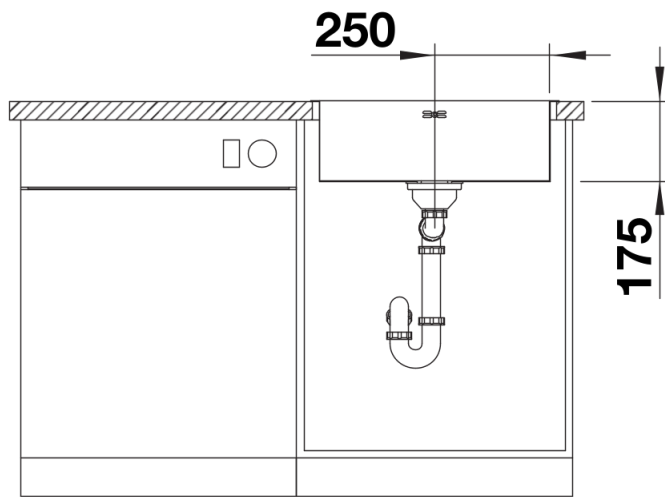

Arkusz danych produktu SUPRA 500-IF/A R12

Nr art. 526355

Zalety

- Tylko jeden otwór w blacie dzięki zintegrowanej listwie na baterię kuchenną
- Eleganckie płaskie krawędzie IF umożliwiają montaż wpuszczany w blat, jak i na równi z blatem
- Praktyczne akcesoria dostępne opcjonalnie

Wskazówki dotyczące planowania

- Możliwość wykonania dodatkowych otworów. Dodatkowy otwór powinien zostać wykonany przez wyspecjalizowanego instalatora.

Zakres dostawy

- armatura przelewowo-odpływowa
- korek 3 ½" z sitkiem ze sterowaniem automatycznym (dźwignia)
- zestaw montażowy

Szczegóły

Widok

Wycięcie

Widok z przodu

Widok z boku