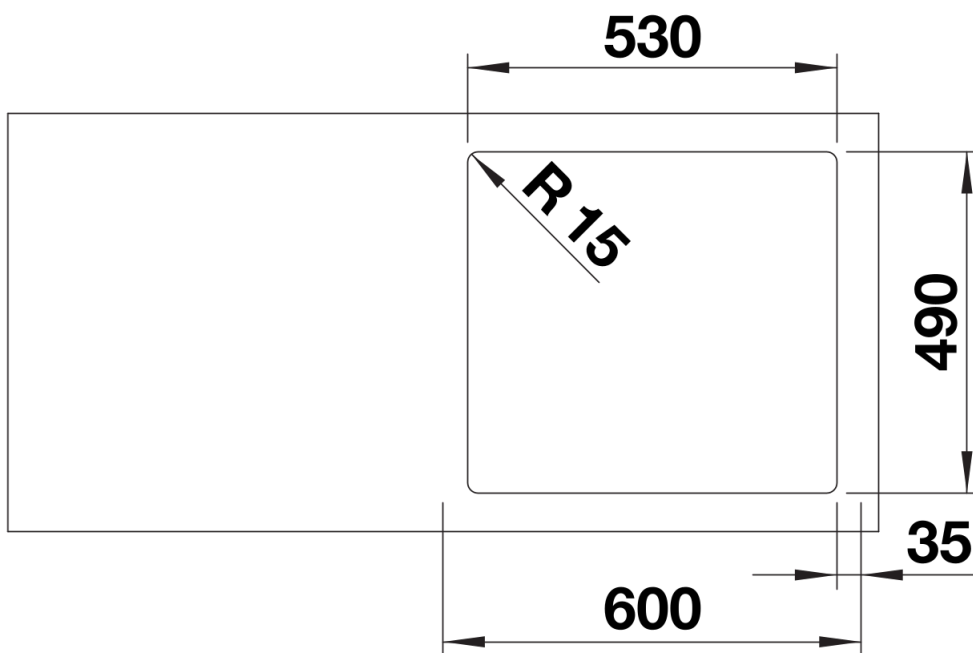

Arkusz danych produktu SUPRA 500-IF/A R12

Nr art. 526355

Zalety

- Tylko jeden otwór w blacie dzięki zintegrowanej listwie na baterię kuchenną
- Eleganckie płaskie krawędzie IF umożliwiają montaż wpuszczany w blat, jak i na równi z blatem
- Praktyczne akcesoria dostępne opcjonalnie

Wskazówki dotyczące planowania

- Możliwość wykonania dodatkowych otworów. Dodatkowy otwór powinien zostać wykonany przez wyspecjalizowanego instalatora.

Zakres dostawy

- armatura przelewowo-odpływowa
- korek 3 ½" z sitkiem ze sterowaniem automatycznym (dźwignia)
- zestaw montażowy

Szczegóły

Widok

Wycięcie

Widok z przodu

Widok z boku