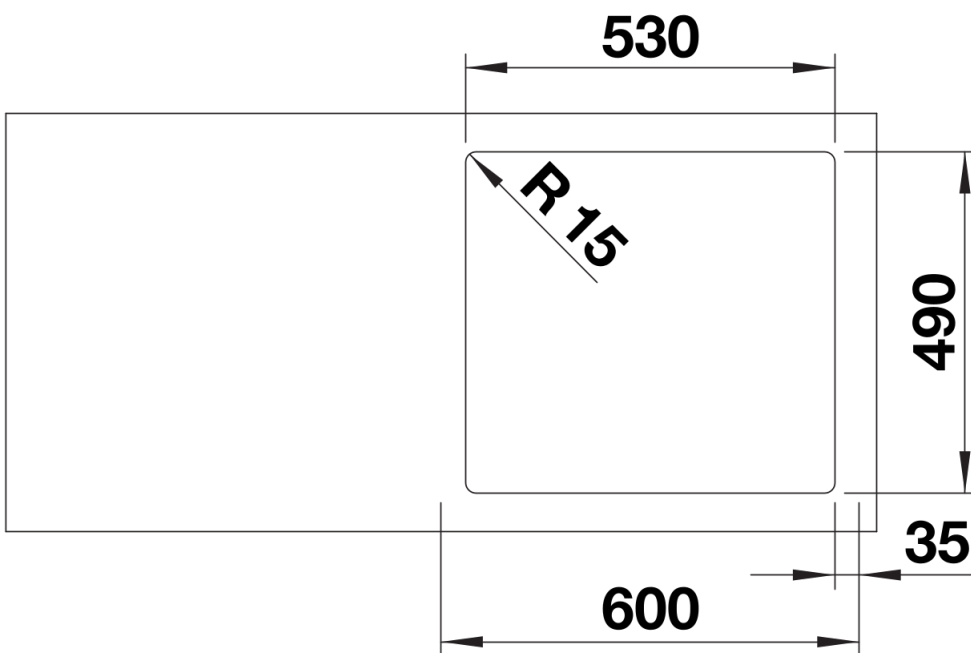

## Zakres dostawy

---

- armatura przelewowo-odpływowa
- korek 3 ½" z sitkiem
- zestaw montażowy

## Szczegóły

---

Widok

Wycięcie

Widok z przodu

Widok z boku