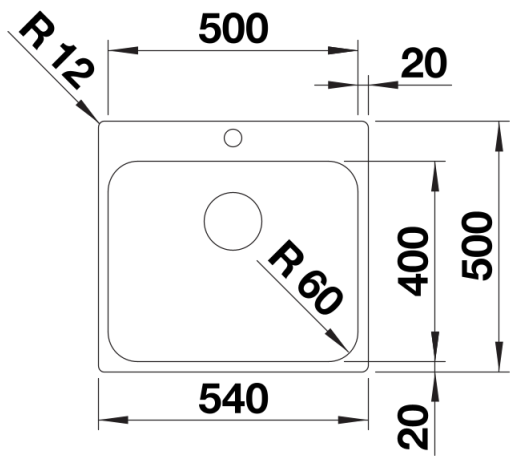

## Wskazówki dotyczące planowania

---

- Możliwość wykonania dodatkowych otworów. Dodatkowy otwór powinien zostać wykonany przez wyspecjalizowanego instalatora.

## Zakres dostawy

---

- armatura przelewowo-odpływowa
- korek 3 ½" z sitkiem
- zestaw montażowy

## Szczegóły

---

Widok

Wycięcie

Widok z przodu

Widok z boku