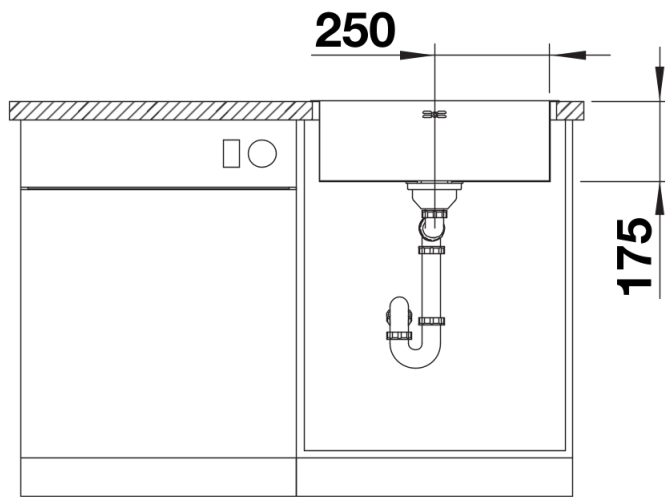

## Zakres dostawy

---

- armatura przelewowo-odpływowa
- korek 3 ½" z sitkiem
- zestaw montażowy

## Szczegóły

---

Widok

Wycięcie

Widok z przodu

Widok z boku