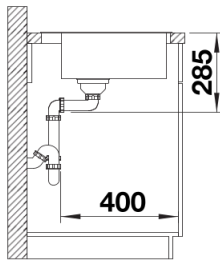

## Zakres dostawy

---

- armatura przelewowo-odpływowa
- korek 3 ½" z sitkiem
- zestaw montażowy

## Szczegóły

---

Widok

Wycięcie

Widok z przodu

Widok z boku