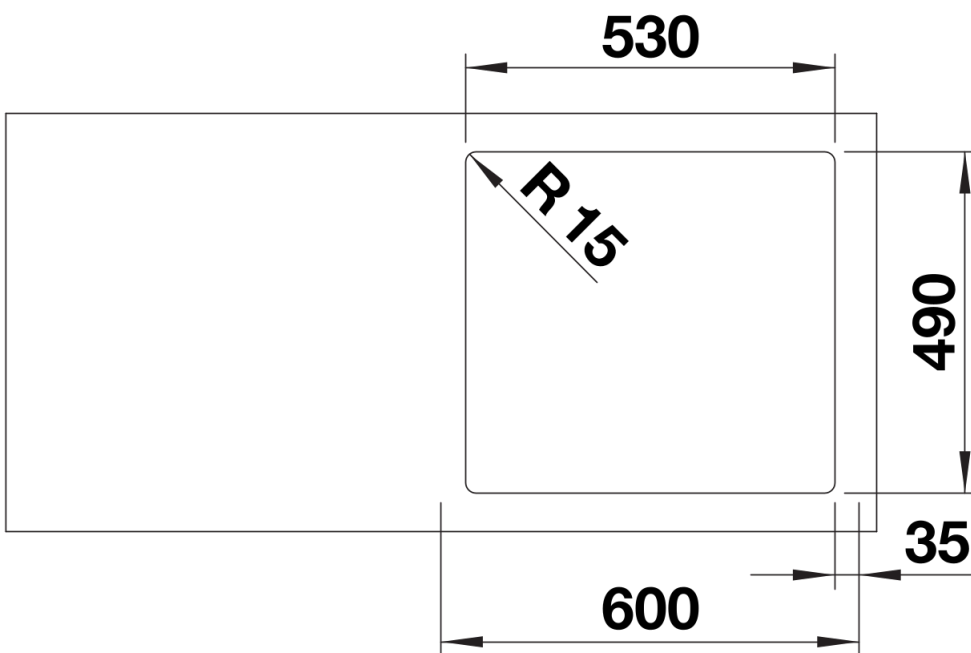

Arkusz danych produktu SUPRA 500-IF/A R12

Nr art. 526354

Zalety

- Tylko jeden otwór w blacie dzięki zintegrowanej listwie na baterię kuchenną
- Eleganckie płaskie krawędzie IF umożliwiają montaż wpuszczany w blat, jak i na równi z blatem
- Praktyczne akcesoria dostępne opcjonalnie

Wskazówki dotyczące planowania

- Możliwość wykonania dodatkowych otworów. Dodatkowy otwór powinien zostać wykonany przez wyspecjalizowanego instalatora.

Zakres dostawy

- armatura przelewowo-odpływowa
- korek 3 ½" z sitkiem
- zestaw montażowy

Szczegóły

Widok

Wycięcie

Widok z przodu

Widok z boku