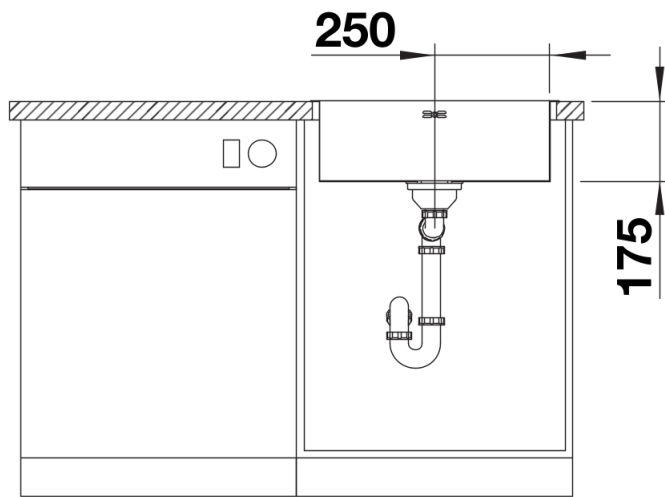

Arkusz danych produktu SUPRA 500-IF/A R12

Nr art. 526354

Zalety

- Tylko jeden otwór w blacie dzięki zintegrowanej listwie na baterię kuchenną
- Eleganckie płaskie krawędzie IF umożliwiają montaż wpuszczany w blat, jak i na równi z blatem
- Praktyczne akcesoria dostępne opcjonalnie

Wskazówki dotyczące planowania

- Możliwość wykonania dodatkowych otworów. Dodatkowy otwór powinien zostać wykonany przez wyspecjalizowanego instalatora.

Zakres dostawy

- armatura przelewowo-odpływowa
- korek 3 ½" z sitkiem
- zestaw montażowy

Szczegóły

Widok

Wycięcie

Widok z przodu

Widok z boku