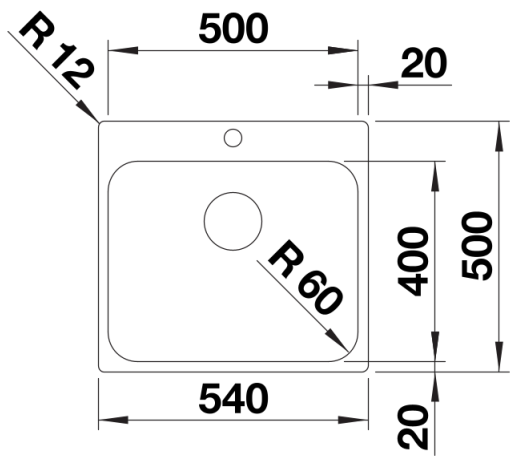

Arkusz danych produktu SUPRA 500-IF/A R12

Nr art. 526354

Zalety

- Tylko jeden otwór w blacie dzięki zintegrowanej listwie na baterię kuchenną
- Eleganckie płaskie krawędzie IF umożliwiają montaż wpuszczany w blat, jak i na równi z blatem
- Praktyczne akcesoria dostępne opcjonalnie

Wskazówki dotyczące planowania

- Możliwość wykonania dodatkowych otworów. Dodatkowy otwór powinien zostać wykonany przez wyspecjalizowanego instalatora.

Zakres dostawy

- armatura przelewowo-odpływowa
- korek 3 ½" z sitkiem
- zestaw montażowy

Szczegóły

Widok

Wycięcie

Widok z przodu

Widok z boku