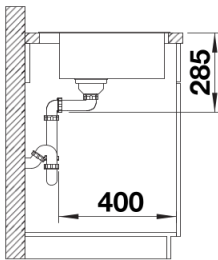

Wskazówki dotyczące planowania

- Możliwość wykonania dodatkowych otworów. Dodatkowy otwór powinien zostać wykonany przez wyspecjalizowanego instalatora.

Zakres dostawy

- armatura przelewowo-odpływowa
- korek 3 ½" z sitkiem
- zestaw montażowy

Szczegóły

Widok

Wycięcie

Widok z przodu

Widok z boku