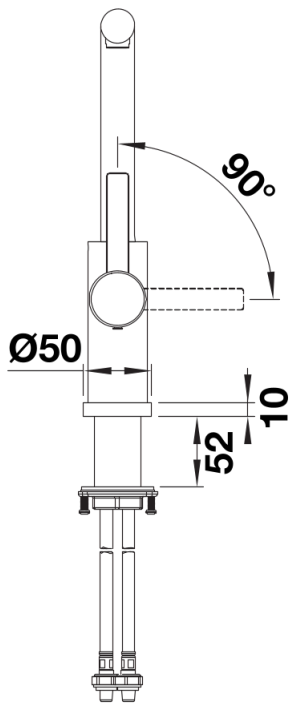

## Arkusz danych produktu LANORA-F

Nr art. 526181

## Wskazówki dotyczące planowania

---

- \* Minimalny odstęp pomiędzy zlewozmywakiem a skrzydłem okna to 2,5 cm.

## Zakres dostawy

---

- Wylewka obracana o 360° zapewnia większy zasięg
- Wymagany otwór pod baterię o średnicy 35 mm
- Głowica ceramiczna
- Elastyczne węże przyłączeniowe o długości 950 mm z nakrętką  $\frac{3}{8}$ "
- Płyta usztywniająca zwiększa stabilność baterii przy montażu ze zlewozmywakami stalowymi

## Szczegóły

---

Zakres obrotu

Dźwignia 2D, widok z boku

Widok z boku