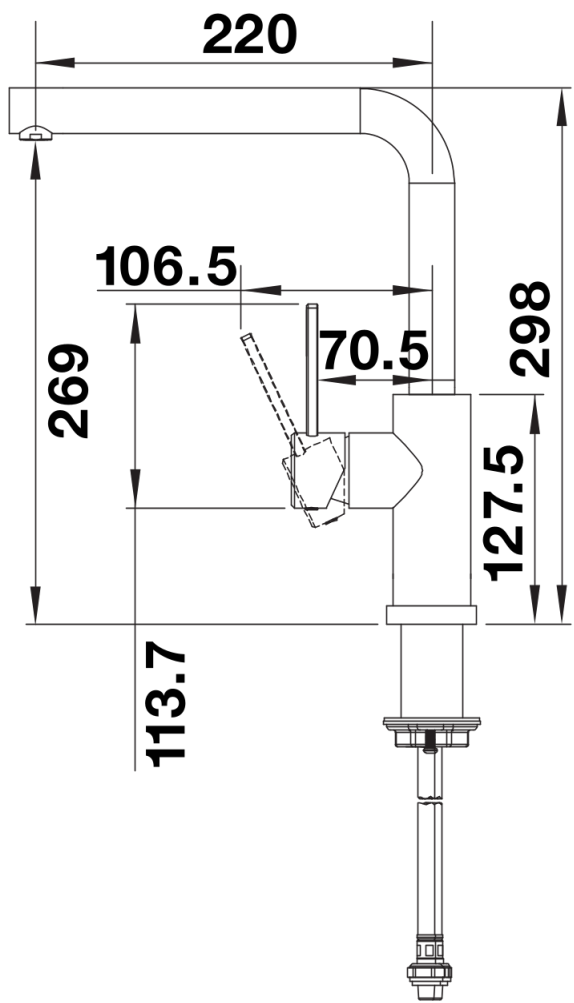

## Arkusz danych produktu LANORA-F

Nr art. 526181

## Wskazówki dotyczące planowania

---

- \* Minimalny odstęp pomiędzy zlewozmywakiem a skrzydłem okna to 2,5 cm.

## Zakres dostawy

---

- Wylewka obracana o 360° zapewnia większy zasięg
- Wymagany otwór pod baterię o średnicy 35 mm
- Głowica ceramiczna
- Elastyczne węże przyłączeniowe o długości 950 mm z nakrętką  $\frac{3}{8}$ "
- Płyta usztywniająca zwiększa stabilność baterii przy montażu ze zlewozmywakami stalowymi

## Szczegóły

---

Zakres obrotu

Dźwignia 2D, widok z boku

Widok z boku