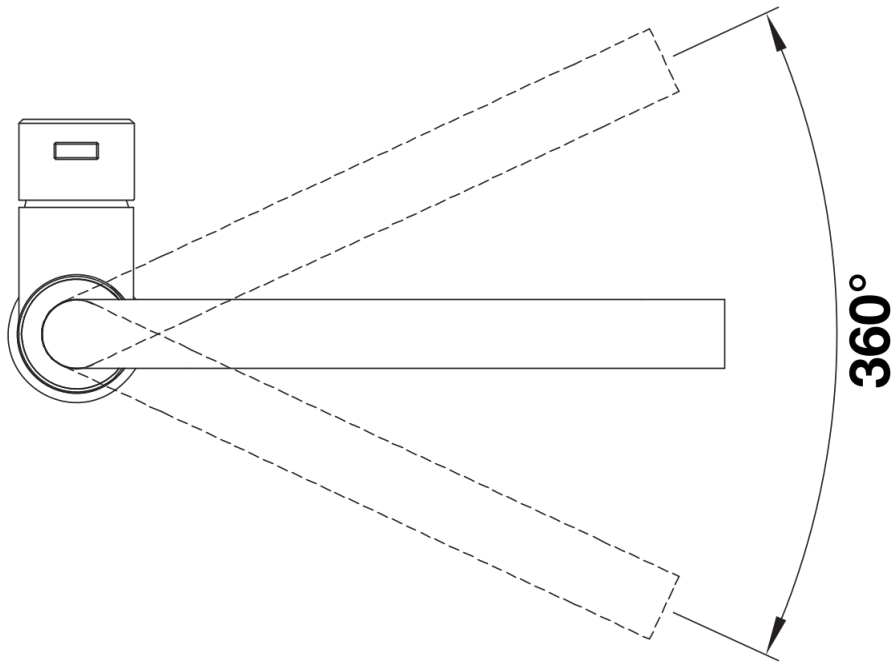

## Wskazówki dotyczące planowania

---

- \* Minimalny odstęp pomiędzy zlewozmywakiem a skrzydłem okna to 2,5 cm.

## Zakres dostawy

---

- Wylewka obracana o 360° zapewnia większy zasięg
- Wymagany otwór pod baterię o średnicy 35 mm
- Głowica ceramiczna
- Elastyczne węże przyłączeniowe o długości 950 mm z nakrętką  $\frac{3}{8}$ "
- Płyta usztywniająca zwiększa stabilność baterii przy montażu ze zlewozmywakami stalowymi

## Szczegóły

---

Zakres obrotu

Dźwignia 2D, widok z boku

Widok z boku