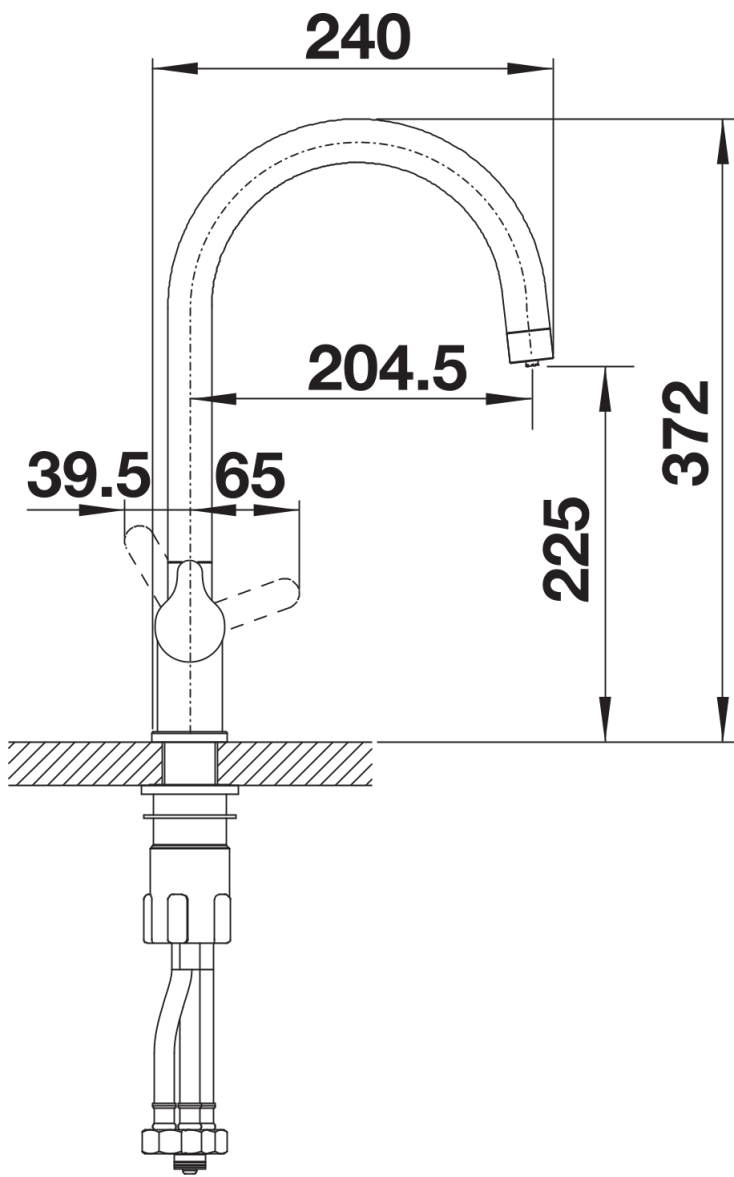

## Zakres dostawy

---

- Wylewka obracana o 360° zapewnia większy zasięg
- Wymagany otwór pod baterię o średnicy 35 mm
- Zawór ceramiczny i głowica ceramiczna
- Opatentowany regulator strumienia znacznie zmniejszający osadzanie się kamienia na głowce baterii
- Elastyczne węże przyłączeniowe o długości 700 mm z nakrętką 1/2"
- Płyta usztywniająca zwiększa stabilność baterii przy montażu ze zlewozmywakami stalowymi
- Bez systemu filtrującego

## Szczegóły

---

Zakres obrotu

Dźwignia 2D, widok z boku

Widok z boku