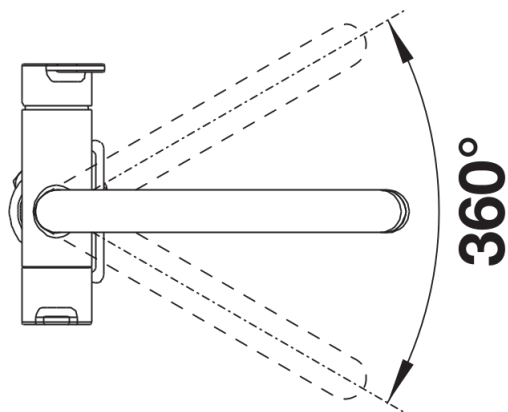

## Zakres dostawy

---

- Wylewka obracana o 360° zapewnia większy zasięg
- Wymagany otwór pod baterię o średnicy 35 mm
- Zawór ceramiczny i głowica ceramiczna
- Opatentowany regulator strumienia znacznie zmniejszający osadzanie się kamienia na głowce baterii
- Elastyczne węże przyłączeniowe o długości 700 mm z nakrętką 1/2"
- Płyta usztywniająca zwiększa stabilność baterii przy montażu ze zlewozmywakami stalowymi
- Bez systemu filtrującego

## Szczegóły

---

Zakres obrotu

Dźwignia 2D, widok z boku

Widok z boku