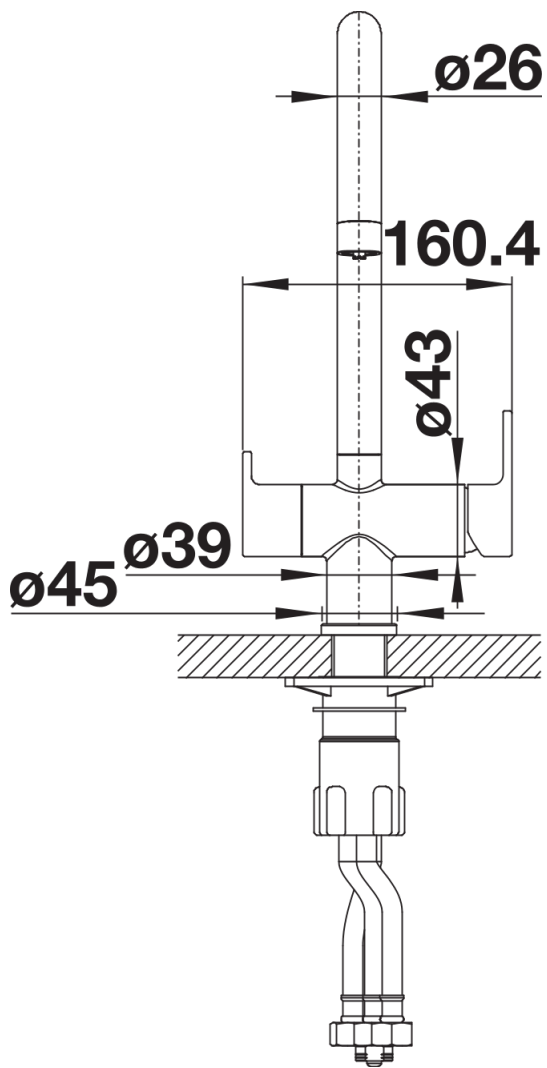

## Zakres dostawy

---

- Wylewka obracana o 360° zapewnia większy zasięg
- Wymagany otwór pod baterię o średnicy 35 mm
- Zawór ceramiczny i głowica ceramiczna
- Opatentowany regulator strumienia znacznie zmniejszający osadzanie się kamienia na głowce baterii
- Elastyczne węże przyłączeniowe o długości 700 mm z nakrętką 1/2"
- Płyta usztywniająca zwiększa stabilność baterii przy montażu ze zlewozmywakami stalowymi
- Bez systemu filtrującego

## Szczegóły

---

Zakres obrotu

Dźwignia 2D, widok z boku

Widok z boku