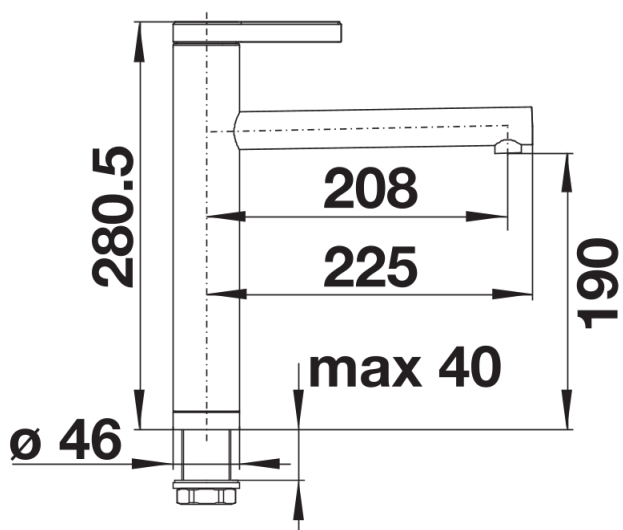

Arkusz danych produktu LINEE

Nr art. 517596

Zalety

- Eleganckie wzornictwo
- Dźwignia umieszczona na górze ułatwia dostęp
- Głowica ceramiczna
- Wysoka wylewka ułatwia napełnianie garnków i wazonów
- Zwiększony zakres dzięki obrotowej wylewce 360°

Kolory

Dostępne kolory
stal szlachetna matowa

lita stal szlachetna matowa

Zakres dostawy

- Wylewka obracana o 360° zapewnia większy zasięg
- Wymagany otwór pod baterię o średnicy 35 mm
- Głowica ceramiczna
- Opatentowany regulator strumienia znacznie zmniejszający osadzanie się kamienia na główce baterii
- Elastyczne węże przyłączeniowe o długości 500 z nakrętką $\frac{3}{8}$ "
- Płyta usztywniająca zwiększa stabilność baterii przy montażu ze zlewozmywakami stalowymi

Szczegóły

Zakres obrotu

Widok z boku