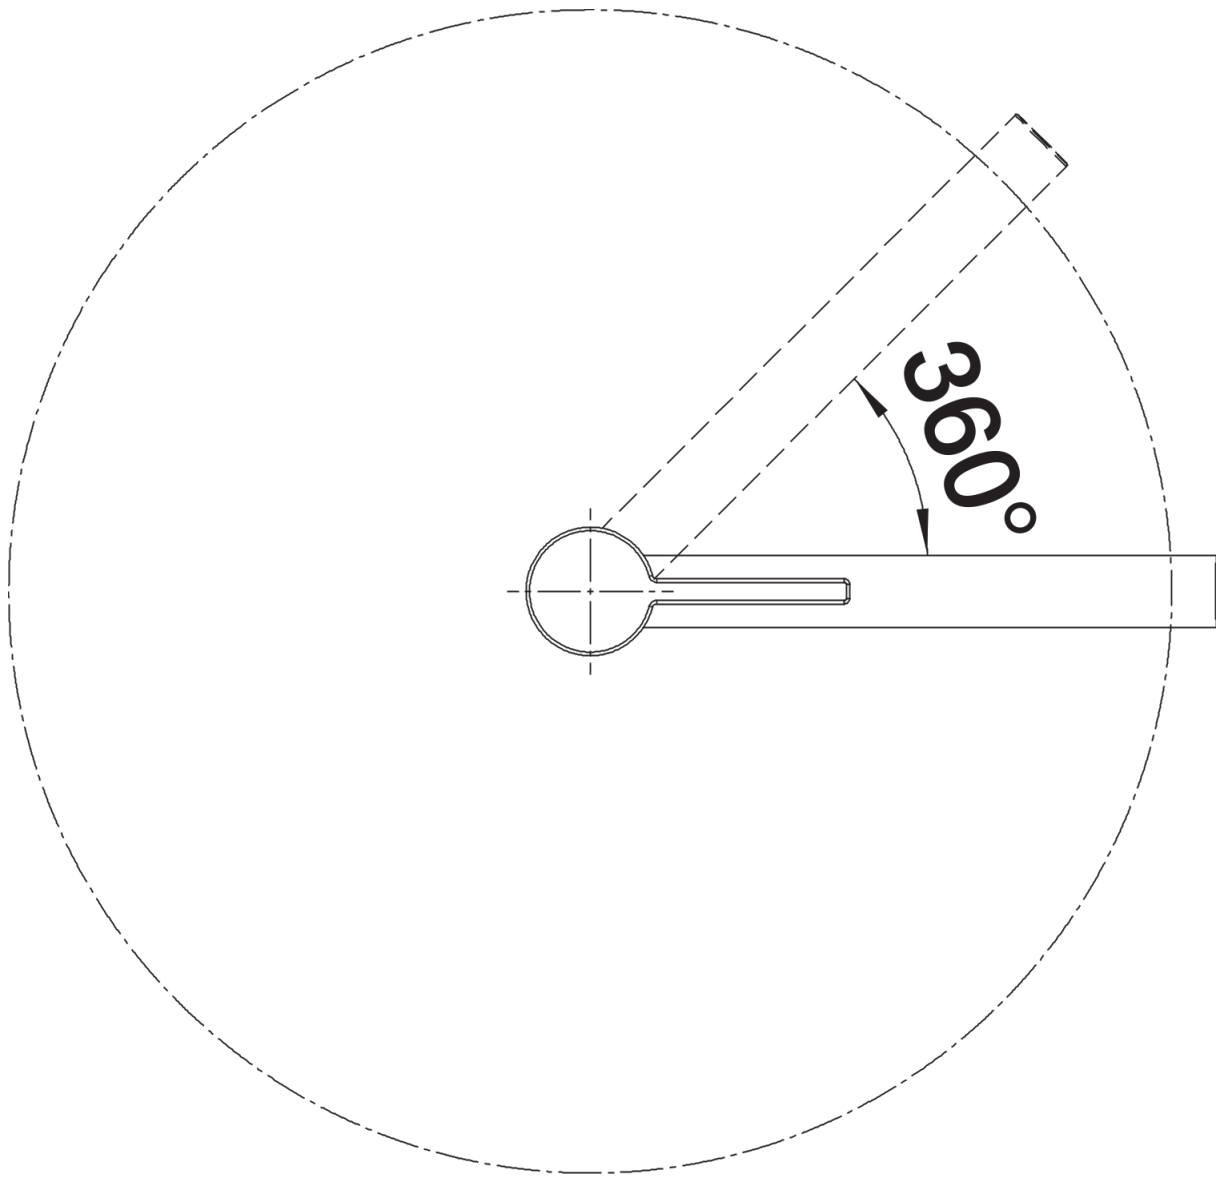

Arkusz danych produktu LINEE

Nr art. 517596

Zalety

- Eleganckie wzornictwo
- Dźwignia umieszczona na górze ułatwia dostęp
- Głowica ceramiczna
- Wysoka wylewka ułatwia napełnianie garnków i wazonów
- Zwiększony zakres dzięki obrotowej wylewce 360°

Kolory

Dostępne kolory
stal szlachetna matowa

lita stal szlachetna matowa

Zakres dostawy

- Wylewka obracana o 360° zapewnia większy zasięg
- Wymagany otwór pod baterię o średnicy 35 mm
- Głowica ceramiczna
- Opatentowany regulator strumienia znacznie zmniejszający osadzanie się kamienia na główce baterii
- Elastyczne węże przyłączeniowe o długości 500 z nakrętką $\frac{3}{8}$ "
- Płyta usztywniająca zwiększa stabilność baterii przy montażu ze zlewozmywakami stalowymi

Szczegóły

Zakres obrotu

Widok z boku