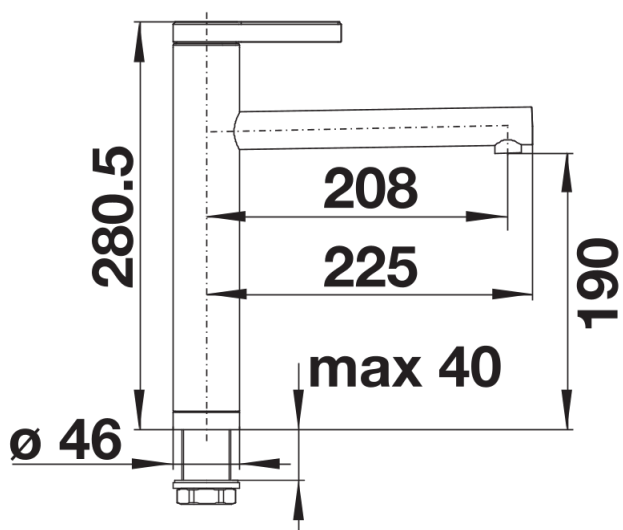

Arkusz danych produktu LINEE

Nr art. 517596

Zalety

- Eleganckie wzornictwo
- Dźwignia umieszczona na górze ułatwia dostęp
- Głowica ceramiczna
- Wysoka wylewka ułatwia napełnianie garnków i wazonów
- Zwiększony zakres dzięki obrotowej wylewce 360°

Kolory

Dostępne kolory
stal szlachetna matowa

lita stal szlachetna matowa

Zakres dostawy

- Wylewka obracana o 360° zapewnia większy zasięg
- Wymagany otwór pod baterię o średnicy 35 mm
- Głowica ceramiczna
- Opatentowany regulator strumienia znacznie zmniejszający osadzanie się kamienia na główce baterii
- Elastyczne węże przyłączeniowe o długości 500 mm z nakrętką $\frac{3}{8}$ "
- Płyta usztywniająca zwiększa stabilność baterii przy montażu ze zlewozmywakami stalowymi

Szczegóły

Zakres obrotu

Widok z boku