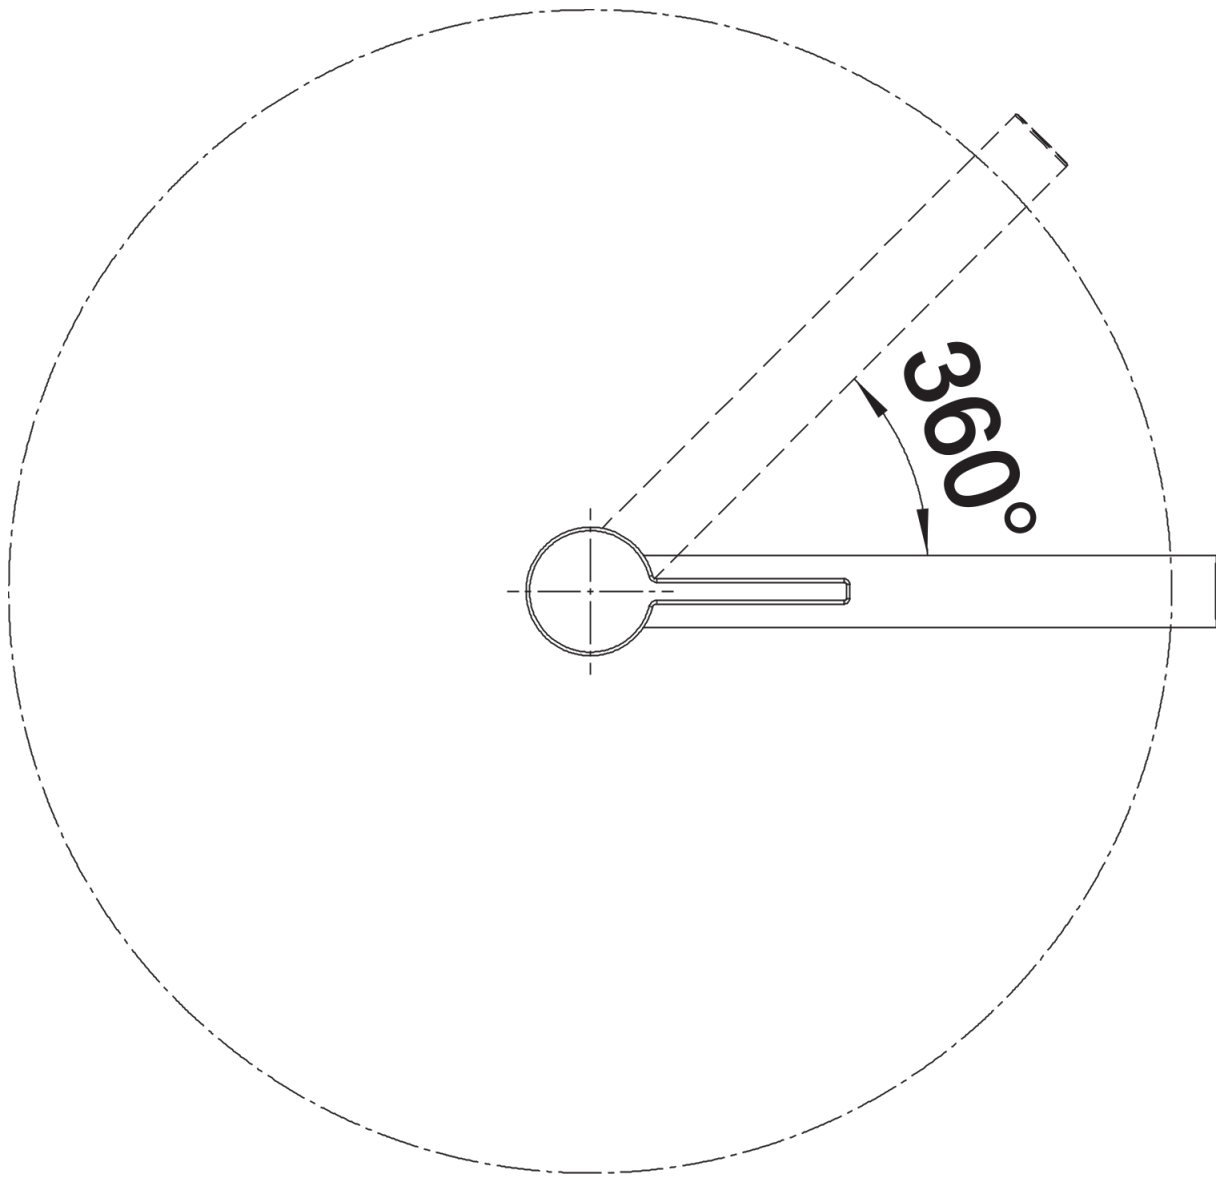

Arkusz danych produktu LINEE

Nr art. 517596

Zalety

- Eleganckie wzornictwo
- Dźwignia umieszczona na górze ułatwia dostęp
- Głowica ceramiczna
- Wysoka wylewka ułatwia napełnianie garnków i wazonów
- Zwiększony zakres dzięki obrotowej wylewce 360°

Kolory

Dostępne kolory
stal szlachetna matowa

lita stal szlachetna matowa

Zakres dostawy

- Wylewka obracana o 360° zapewnia większy zasięg
- Wymagany otwór pod baterię o średnicy 35 mm
- Głowica ceramiczna
- Opatentowany regulator strumienia znacznie zmniejszający osadzanie się kamienia na główce baterii
- Elastyczne węże przyłączeniowe o długości 500 mm z nakrętką $\frac{3}{8}$ "
- Płyta usztywniająca zwiększa stabilność baterii przy montażu ze zlewozmywakami stalowymi

Szczegóły

Zakres obrotu

Widok z boku