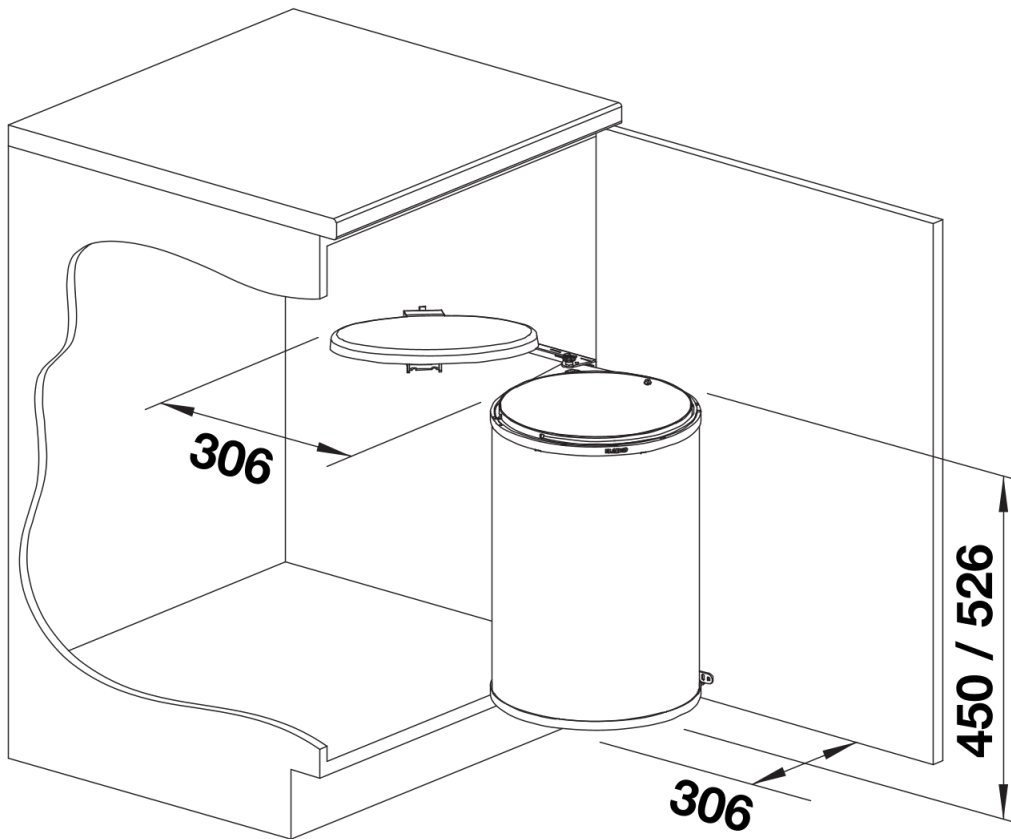

Arkusz danych produktu SINGOLO XL

Nr art. 526377

Zalety

- Kompaktowy system do bezpośredniego montażu na drzwiach szafki
- Duża pojemność mimo kompaktowych wymiarów
- Wygodne otwieranie wraz z otwarciem drzwi szafki
- Kosz wyjmowany do góry
- Stalowy korpus zapewnia wysoką stabilność
- Bezstopniowa regulacja, możliwość montażu również w szafkach z drzwiami kasetowymi
- Możliwość montażu z lewej lub z prawej strony

Wskazówki dotyczące planowania

- Singolo XL nie jest przeznaczony do montażu na drzwiach z cichym domykiem

Zakres dostawy

- system do montażu na drzwiach
- 1 kosz 20 l
- pokrywa kosza

Szczegóły

Widok

PRODUKT_3D