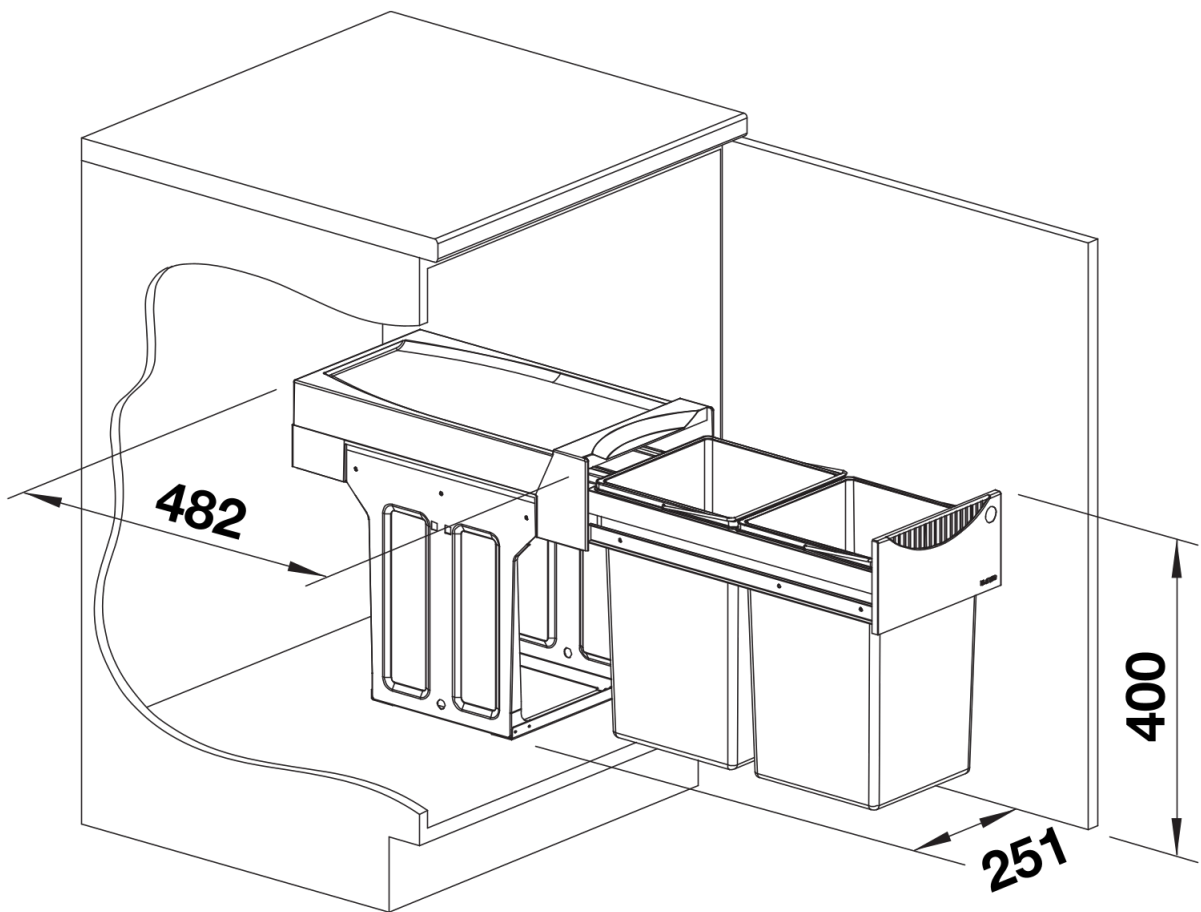

15l
15l

Widok

PRODUKT_3D