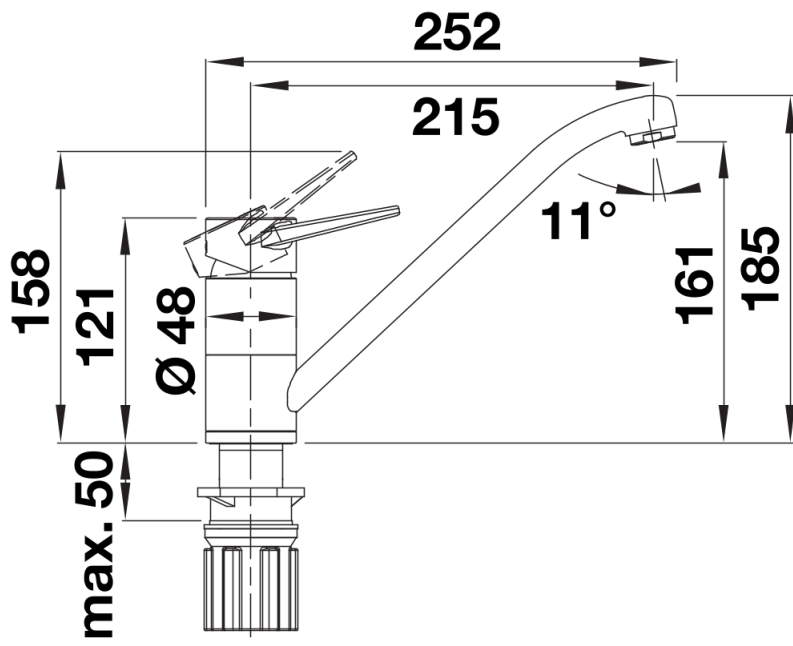

Arkusz danych produktu BLANCOWEGA II

Nr art. 526408

Zalety

- Umieszczona na górze dźwignia mieszacza ułatwia obsługę i planowanie kuchni
- Szczególnie polecana do kompaktowych zlewozmywaków i komór
- Wersja kolorowa doskonale dopasowana do zlewozmywaków i komór SILGRANIT

Kolory

Dostępne kolory
czarny/chrom
antracyt/chrom
wulkaniczny szary/chrom
biały/chrom
delikatny biały/chrom

SILGRANIT-Look, dwukolorowa biały/chrom

Zakres dostawy

- Wylewka obracana o 180° zapewnia większy zasięg
- Wymagany otwór pod baterię o średnicy 35 mm
- Głowica ceramiczna
- Opatentowany regulator strumienia znacznie zmniejszający osadzanie się kamienia na główce baterii
- Elastyczne węże przyłączeniowe o długości 500 mm z nakrętką $\frac{3}{8}$ "
- Płyta usztywniająca zwiększa stabilność baterii przy montażu ze zlewozmywakami stalowymi

Szczegóły

Zakres obrotu

Widok z boku