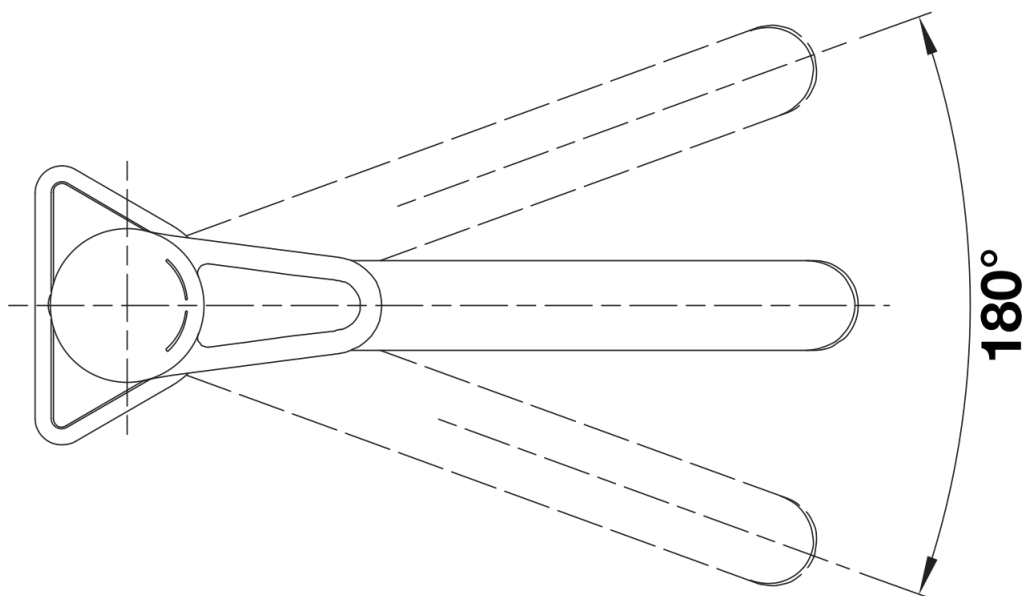

Kolory

Dostępne kolory
czarny/chrom
antracyt/chrom
wulkaniczny szary/chrom
biały/chrom
delikatny biały/chrom

SILGRANIT-Look, dwukolorowa biały/chrom

Zakres dostawy

- Wylewka obracana o 180° zapewnia większy zasięg
- Wymagany otwór pod baterię o średnicy 35 mm
- Głowica ceramiczna
- Opatentowany regulator strumienia znacznie zmniejszający osadzanie się kamienia na główce baterii
- Elastyczne węże przyłączeniowe o długości 500 mm z nakrętką $\frac{3}{8}$ "
- Płyta usztywniająca zwiększa stabilność baterii przy montażu ze zlewozmywakami stalowymi

Szczegóły

Zakres obrotu

Widok z boku