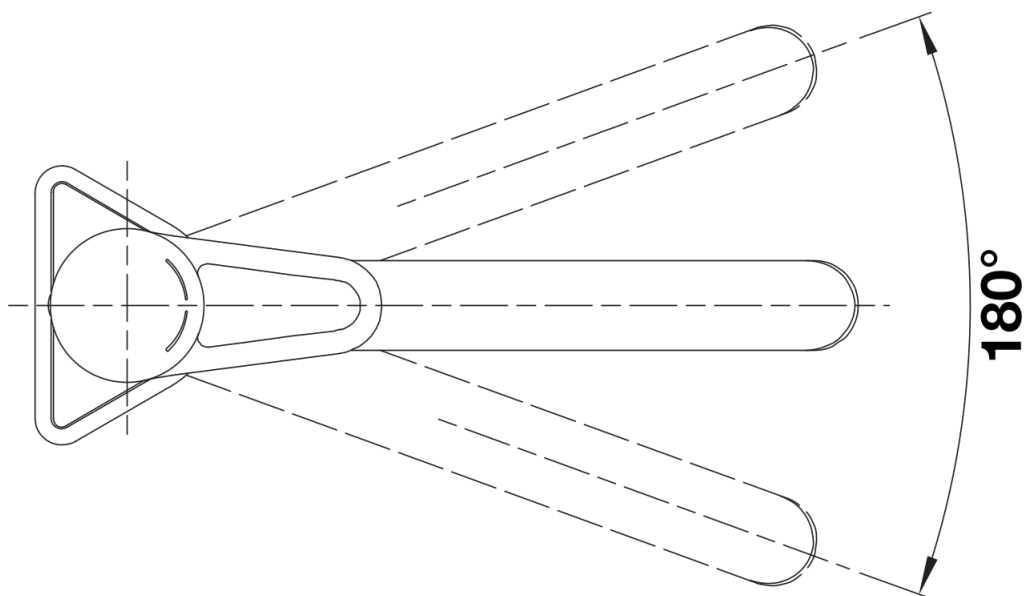

## Zakres dostawy

---

- Wylewka obracana o 180° zapewnia większy zasięg
- Wymagany otwór pod baterię o średnicy 35 mm
- Głowica ceramiczna
- Opatentowany regulator strumienia znacznie zmniejszający osadzanie się kamienia na główce baterii
- Elastyczne węże przyłączeniowe o długości 500 z nakrętką  $\frac{3}{8}$ "
- Płyta usztywniająca zwiększa stabilność baterii przy montażu ze zlewozmywakami stalowymi

## Zakres obrotu

Widok z boku