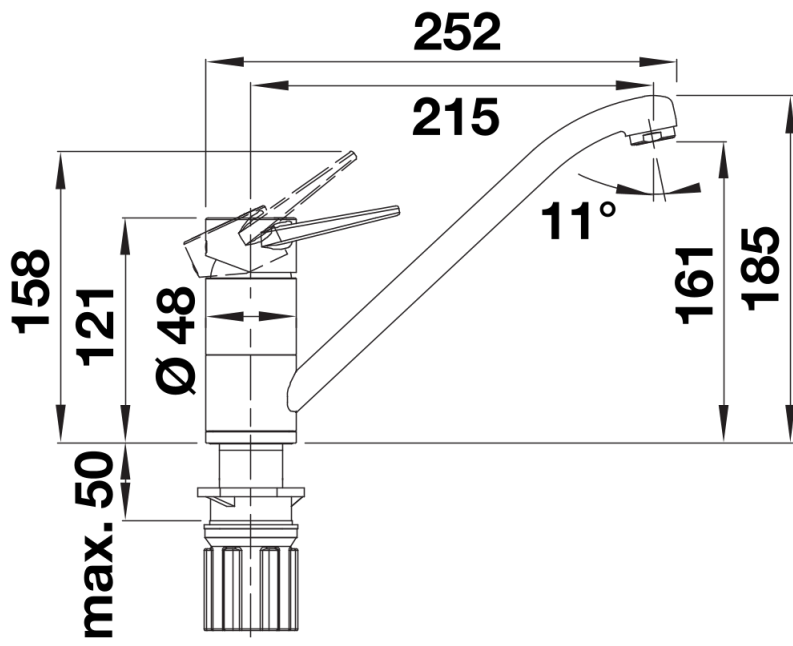

## Zakres dostawy

---

- Wylewka obracana o 180° zapewnia większy zasięg
- Wymagany otwór pod baterię o średnicy 35 mm
- Głowica ceramiczna
- Opatentowany regulator strumienia znacznie zmniejszający osadzanie się kamienia na główce baterii
- Elastyczne węże przyłączeniowe o długości 500 z nakrętką  $\frac{3}{8}$ "
- Płyta usztywniająca zwiększa stabilność baterii przy montażu ze zlewozmywakami stalowymi

## Zakres obrotu

Widok z boku