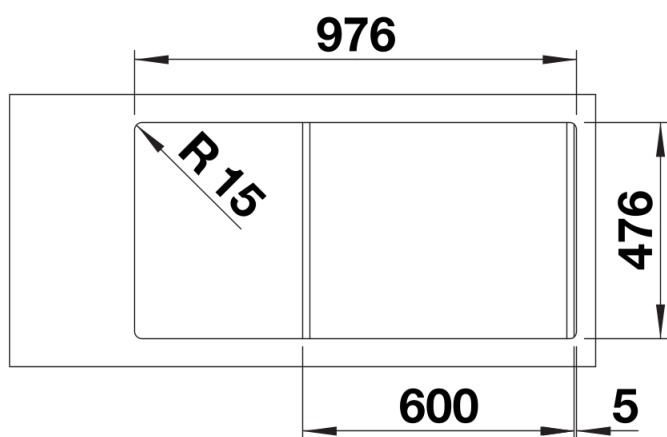

Arkusz danych produktu LANTOS II 6 S-IF

Nr art. 526628

Zalety

- Szeroka gama zlewozmywaków o prostych kształtach
- Elegancka płaska krawędź IF do montażu na równi z blatem oraz wpuszczanego
- Praktyczna dodatkowa komora z perforowaną odsączarką ze stali szlachetnej
- Możliwość odwracalnego montażu
- Z korkami z sitkiem ze stali szlachetnej szczotkowanej 3 ½"

Zakres dostawy

- odsączarka ze stali szlachetnej
- armatura przelewowo-odpływowa
- 2 x korek z sitkiem 3 ½" ze sterowaniem korkiem automatycznym (pokrętko) do komory głównej

240729 - Odsączarka ze stali szlachetnej

Szczegóły

Widok

Wycięcie

Widok z przodu

Widok z boku