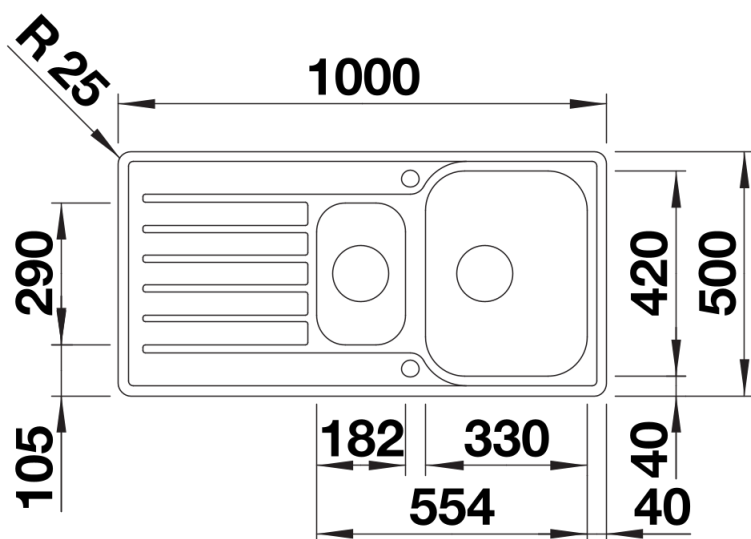

Arkusz danych produktu LANTOS II 6 S-IF

Nr art. 526628

Zalety

- Szeroka gama zlewozmywaków o prostych kształtach
- Elegancka płaska krawędź IF do montażu na równi z blatem oraz wpuszczanego
- Praktyczna dodatkowa komora z perforowaną odsączarką ze stali szlachetnej
- Możliwość odwracalnego montażu
- Z korkami z sitkiem ze stali szlachetnej szczotkowanej 3 ½"

Zakres dostawy

- odsączarka ze stali szlachetnej
- armatura przelewowo-odpływowa
- 2 x korek z sitkiem 3 ½" ze sterowaniem korkiem automatycznym (pokrętko) do komory głównej

240729 - Odsączarka ze stali szlachetnej

Szczegóły

Widok

Wycięcie

Widok z przodu

Widok z boku