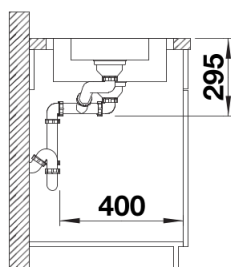

Arkusz danych produktu LANTOS II 6 S-IF

Nr art. 526628

Zalety

- Szeroka gama zlewozmywaków o prostych kształtach
- Elegancka płaska krawędź IF do montażu na równi z blatem oraz wpuszczanego
- Praktyczna dodatkowa komora z perforowaną odsączarką ze stali szlachetnej
- Możliwość odwracalnego montażu
- Z korkami z sitkiem ze stali szlachetnej szczotkowanej 3 ½"

Zakres dostawy

- odsączarka ze stali szlachetnej
- armatura przelewowo-odpływowa
- 2 x korek z sitkiem 3 ½" ze sterowaniem korkiem automatycznym (pokrętko) do komory głównej

240729 - Odsączarka ze stali szlachetnej

Szczegóły

Widok

Wycięcie

Widok z przodu

Widok z boku