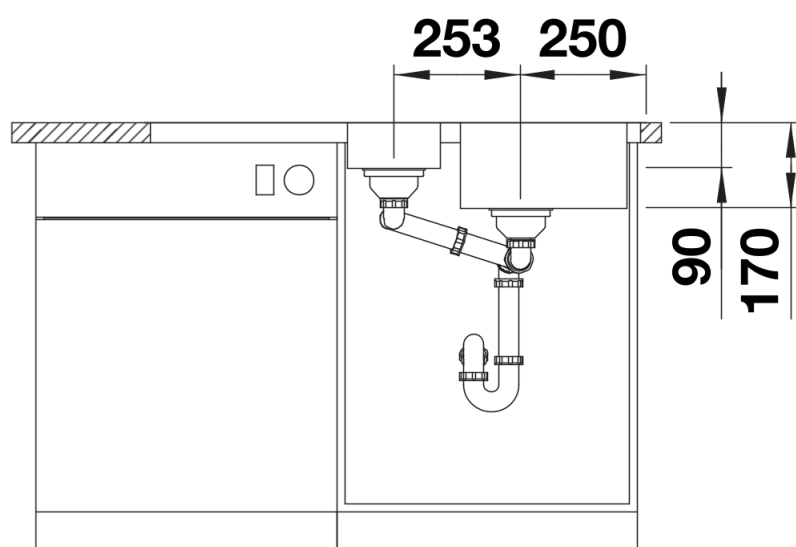

Arkusz danych produktu LANTOS II 6 S-IF

Nr art. 526628

Zalety

- Szeroka gama zlewozmywaków o prostych kształtach
- Elegancka płaska krawędź IF do montażu na równi z blatem oraz wpuszczanego
- Praktyczna dodatkowa komora z perforowaną odsączarką ze stali szlachetnej
- Możliwość odwracalnego montażu
- Z korkami z sitkiem ze stali szlachetnej szczotkowanej 3 ½"

Zakres dostawy

- odsączarka ze stali szlachetnej
- armatura przelewowo-odpływowa
- 2 x korek z sitkiem 3 ½" ze sterowaniem korkiem automatycznym (pokrętko) do komory głównej

240729 - Odsączarka ze stali szlachetnej

Szczegóły

Widok

Wycięcie

Widok z przodu

Widok z boku