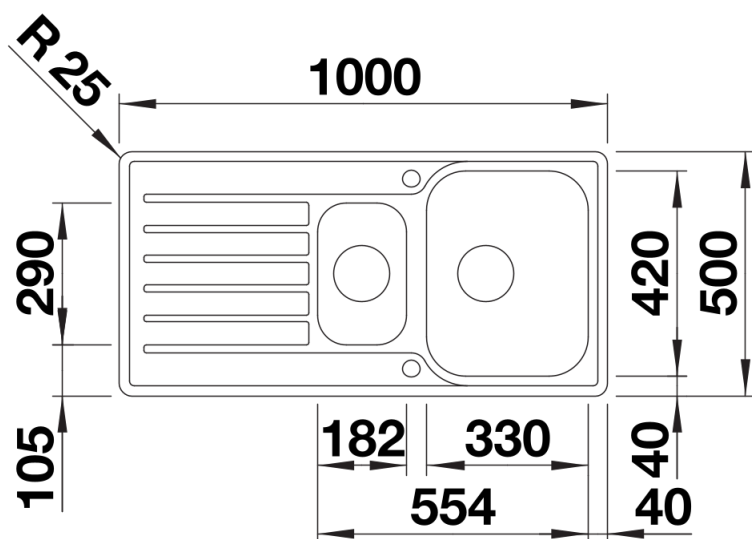

Arkusz danych produktu LANTOS II 6 S-IF

Nr art. 526628

Zalety

- Szeroka gama zlewozmywaków o prostych kształtach
- Elegancka płaska krawędź IF do montażu na równi z blatem oraz wpuszczanego
- Praktyczna dodatkowa komora z perforowaną odsączarką ze stali szlachetnej
- Możliwość odwracalnego montażu
- Z korkami z sitkiem ze stali szlachetnej szczotkowanej 3 ½"

Zakres dostawy

- odsączarka ze stali szlachetnej
- armatura przelewowo-odpływowa
- 2 x korek z sitkiem 3 ½" ze sterowaniem korkiem automatycznym (pokrętko) do komory głównej

240729 - Odsączarka ze stali szlachetnej

Szczegóły

Widok

Wycięcie

Widok z przodu

Widok z boku