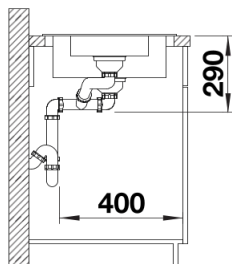

Zakres dostawy

- perforowana odsączarka ze stali nierdzewnej
- armatura przelewowo-odpływowa zapewniająca więcej miejsca w szafce
- 2 x korek z sitkiem 3 ½"
- korek automatyczny (pokrętło) w komorze głównej

240729 - Odsączarka ze stali szlachetnej

Szczegóły

Widok

Wycięcie

Widok z przodu

Widok z boku