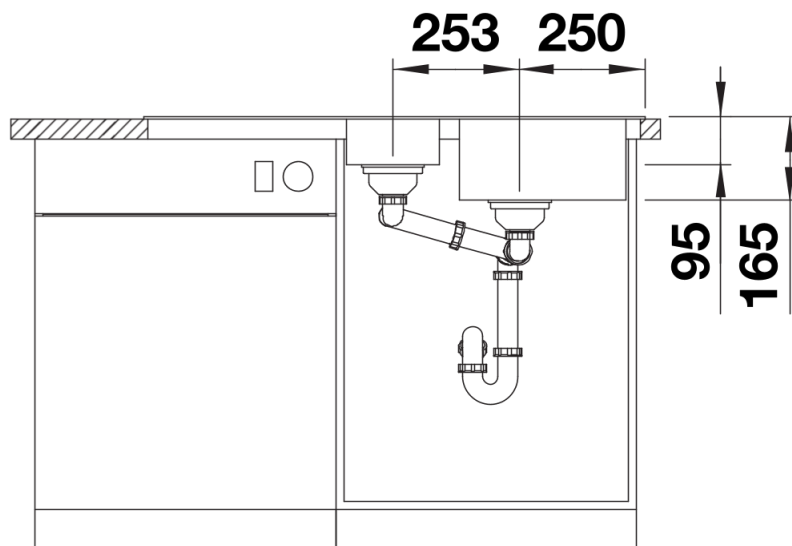

Arkusz danych produktu LIVIT II 6 S

Nr art. 526625

Zalety

- Z dodatkową komorą
- Perforowana odsączarka ze stali szlachetnej
- Pojemny ociekacz
- Z korkami z sitkiem ze stali szlachetnej szczotkowanej 3 ½'

Zakres dostawy

- perforowana odsączarka ze stali nierdzewnej
- armatura przelewowo-odpływowa zapewniająca więcej miejsca w szafce
- 2 x korek z sitkiem 3 ½"
- korek automatyczny (pokrętło) w komorze głównej

240729 - Odsączarka ze stali szlachetnej

Szczegóły

Widok

Wycięcie

Widok z przodu

Widok z boku