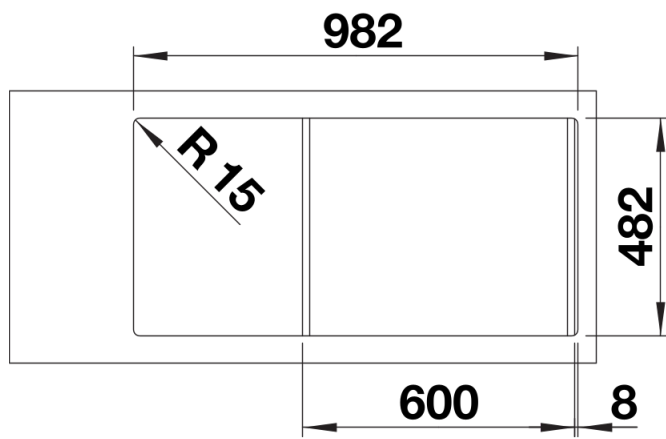

Zakres dostawy

- perforowana odsączarka ze stali nierdzewnej
- armatura przelewowo-odpływowa zapewniająca więcej miejsca w szafce
- 2 x korek z sitkiem 3 ½"
- korek automatyczny (pokrętło) w komorze głównej

240729 - Odsączarka ze stali szlachetnej

Szczegóły

Widok

Wycięcie

Widok z przodu

Widok z boku