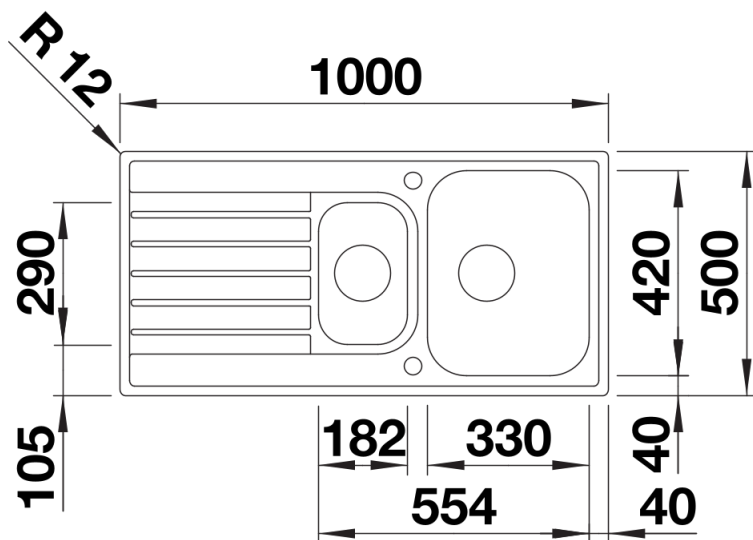

Arkusz danych produktu LIVIT II 6 S

Nr art. 526625

Zalety

- Z dodatkową komorą
- Perforowana odsączarka ze stali szlachetnej
- Pojemny ociekacz
- Z korkami z sitkiem ze stali szlachetnej szczotkowanej 3 ½'

Zakres dostawy

- perforowana odsączarka ze stali nierdzewnej
- armatura przelewowo-odpływowa zapewniająca więcej miejsca w szafce
- 2 x korek z sitkiem 3 ½"
- korek automatyczny (pokrętło) w komorze głównej

240729 - Odsączarka ze stali szlachetnej

Szczegóły

Widok

Wycięcie

Widok z przodu

Widok z boku