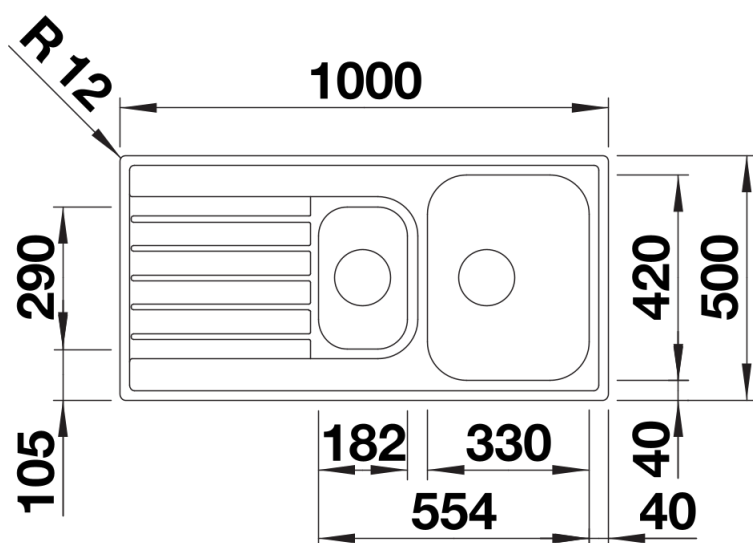

Arkusz danych produktu LIVIT II 6 S

Nr art. 526623

Zalety

- Z dodatkową komorą
- Perforowana odsączarka ze stali szlachetnej dostępna opcjonalnie
- Pojemny ociekacz
- Z korkami z sitkiem ze stali szlachetnej szczotkowanej 3 ½'

Zakres dostawy

- armatura przelewowo-odpływowa zapewniająca więcej miejsca w szafce
- 2 x korek z sitkiem 3 ½"

Szczegóły

Widok

Wycięcie

Widok z przodu

Widok z boku