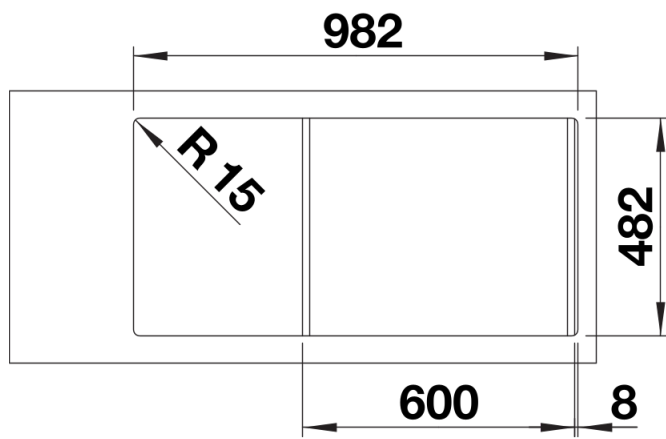

Arkusz danych produktu LIVIT II 6 S

Nr art. 526623

Zalety

- Z dodatkową komorą
- Perforowana odsączarka ze stali szlachetnej dostępna opcjonalnie
- Pojemny ociekacz
- Z korkami z sitkiem ze stali szlachetnej szczotkowanej 3 ½'

Zakres dostawy

- armatura przelewowo-odpływowa zapewniająca więcej miejsca w szafce
- 2 x korek z sitkiem 3 ½"

Szczegóły

Widok

Wycięcie

Widok z przodu

Widok z boku