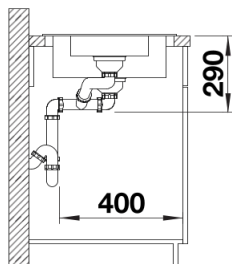

Zakres dostawy

- armatura przelewowo-odpływowa zapewniająca więcej miejsca w szafce
- 2 x korek z sitkiem 3 ½"

Szczegóły

Widok

Wycięcie

Widok z przodu

Widok z boku