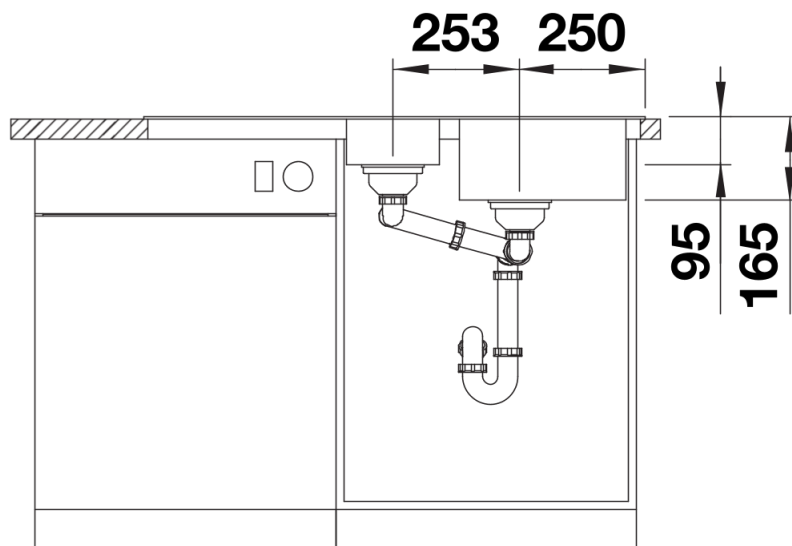

Arkusz danych produktu LIVIT II 6 S

Nr art. 526623

Zalety

- Z dodatkową komorą
- Perforowana odsączarka ze stali szlachetnej dostępna opcjonalnie
- Pojemny ociekacz
- Z korkami z sitkiem ze stali szlachetnej szczotkowanej 3 ½'

Zakres dostawy

- armatura przelewowo-odpływowa zapewniająca więcej miejsca w szafce
- 2 x korek z sitkiem 3 ½"

Szczegóły

Widok

Wycięcie

Widok z przodu

Widok z boku