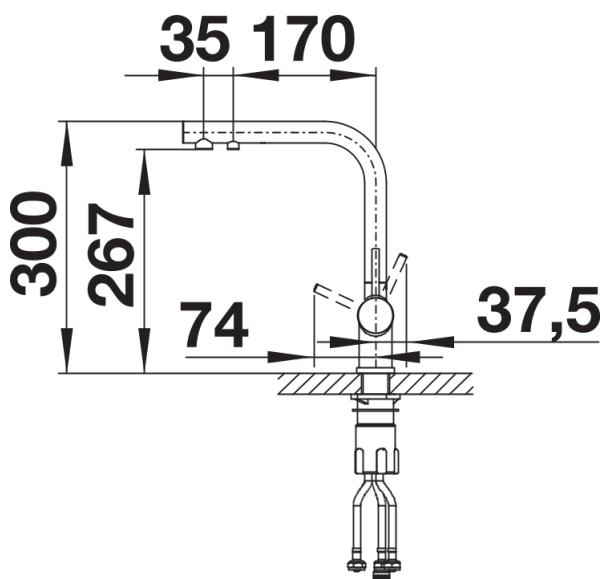

## Zakres dostawy

---

- Wylewka obracana o 360° zapewnia większy zasięg
- Wymagany otwór pod baterię o średnicy 35 mm
- Zawór ceramiczny i głowica ceramiczna
- Napowietrzacz strumienia
- Elastyczne węże przyłączeniowe o długości 500 mm z nakrętką  $\frac{3}{8}$ "
- Płyta usztywniająca zwiększa stabilność baterii przy montażu ze zlewozmywakami stalowymi
- Bez systemu filtrującego

## Zakres obrotu

Dźwignia 2D, widok z boku

Widok z boku