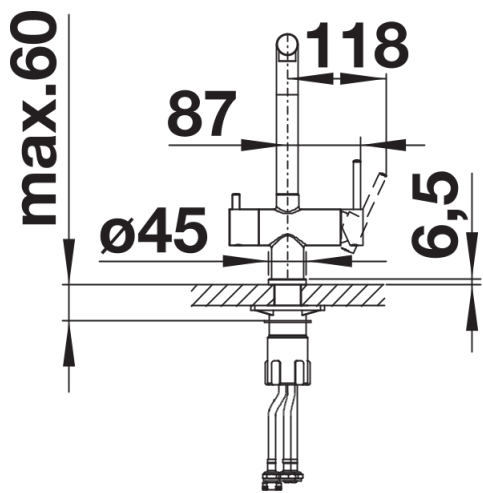

## Zakres dostawy

---

- Wylewka obracana o 360° zapewnia większy zasięg
- Wymagany otwór pod baterię o średnicy 35 mm
- Zawór ceramiczny i głowica ceramiczna
- Napowietrzacz strumienia
- Elastyczne węże przyłączeniowe o długości 500 mm z nakrętką  $\frac{3}{8}$ "
- Płyta usztywniająca zwiększa stabilność baterii przy montażu ze zlewozmywakami stalowymi
- Bez systemu filtrującego

## Zakres obrotu

Dźwignia 2D, widok z boku

Widok z boku