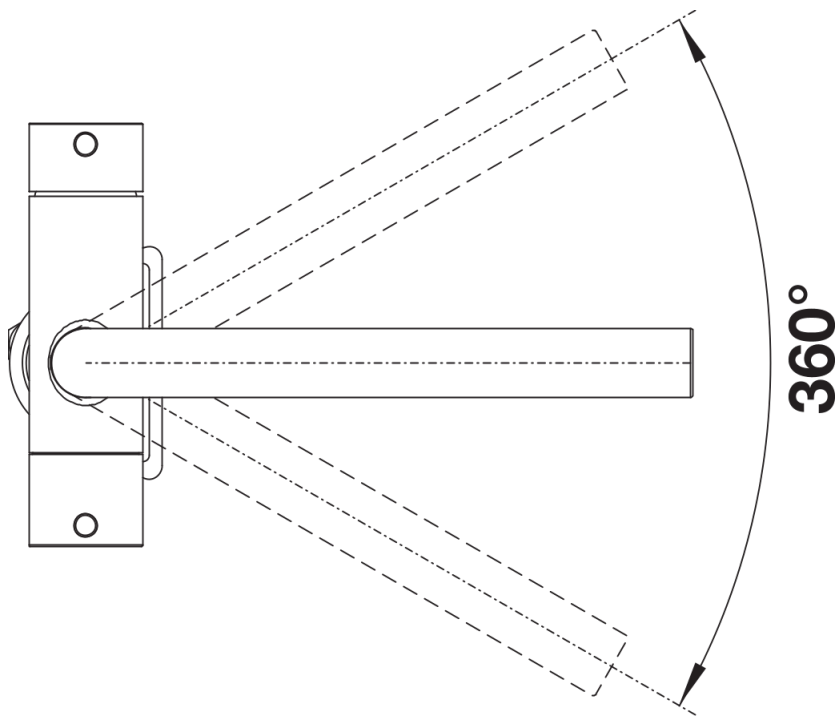

Zakres dostawy

- Wylewka obracana o 360° zapewnia większy zasięg
- Wymagany otwór pod baterię o średnicy 35 mm
- Zawór ceramiczny i głowica ceramiczna
- Napowietrzacz strumienia
- Elastyczne węże przyłączeniowe o długości 500 mm z nakrętką $\frac{3}{8}$ "
- Płyta usztywniająca zwiększa stabilność baterii przy montażu ze zlewozmywakami stalowymi
- Bez systemu filtrującego

Szczegóły

Zakres obrotu