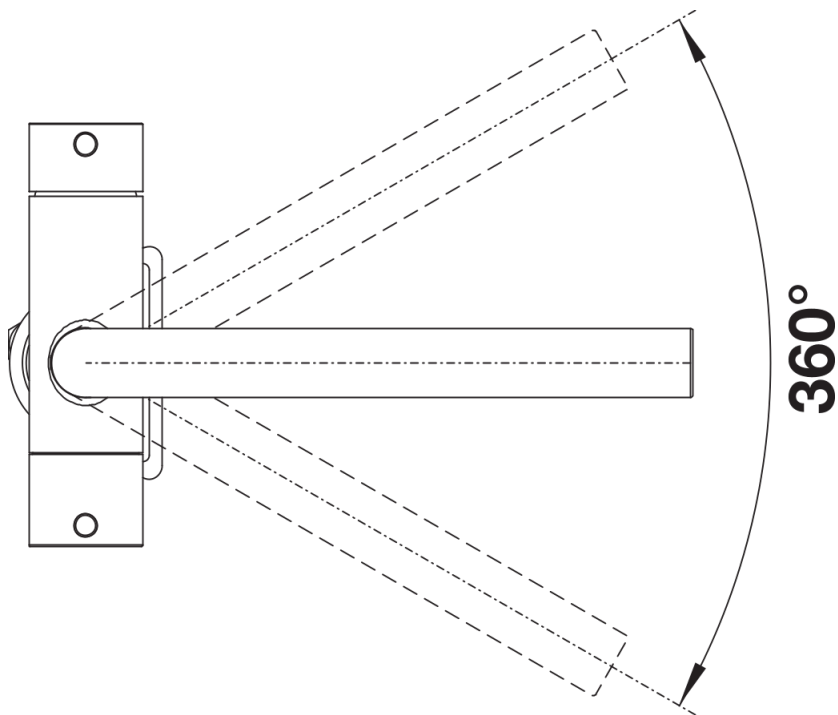

Arkusz danych produktu FONTAS II Filter

Nr art. 526670

Zalety

- Wygodna bateria kuchenna 3 w 1 z dźwignią zimnej i ciepłej wody po prawej stronie oraz dźwignią wody filtrowanej po lewej
- Czarne, matowe wykończenie powierzchni, precyzyjnie dopasowuje się do otoczenia
- Oddzielny obieg wody z dodatkową wylewką wody filtrowanej — bez mieszania z wodą z wodociągu
- Oszczędność miejsca i funkcjonalność: dzięki wylewce 3 w 1 nie jest wymagane wykonanie dodatkowego otworu w celu zapewnienia dopływu wody filtrowanej
- Wylewkę można obracać o 360°, aby strumień docierał we wszystkie miejsca
- Niezbędny jest montaż systemu filtrowania wody

Kolory

Dostępne kolory
czarny mat

Kolorystyka czarny mat

Zakres dostawy

- Wylewka obracana o 360° zapewnia większy zasięg
- Wymagany otwór pod baterię o średnicy 35 mm
- Zawór ceramiczny i głowica ceramiczna
- Napowietrzacz strumienia
- Elastyczne węże przyłączeniowe o długości 500 mm z nakrętką $\frac{3}{8}$ "
- Płyta usztywniająca zwiększa stabilność baterii przy montażu ze zlewozmywakami stalowymi
- Bez systemu filtrującego

Szczegóły

Zakres obrotu

Dźwignia 2D, widok z boku

Widok z boku