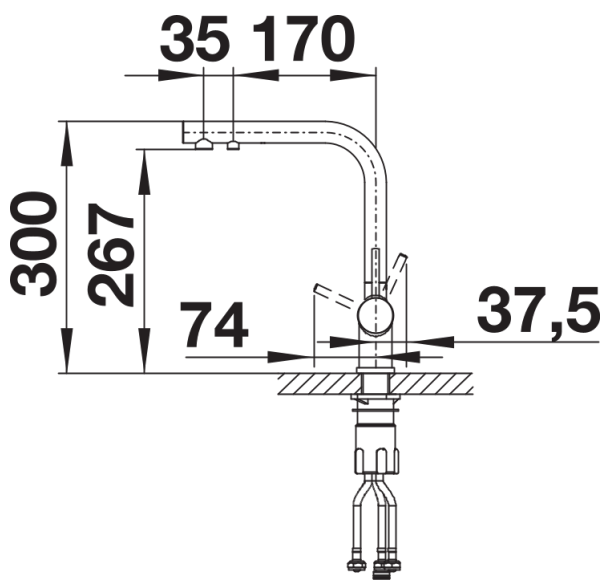

Kolory

Dostępne kolory
czarny mat

Kolorystyka czarny mat

Zakres dostawy

- Wylewka obracana o 360° zapewnia większy zasięg
- Wymagany otwór pod baterię o średnicy 35 mm
- Zawór ceramiczny i głowica ceramiczna
- Napowietrzacz strumienia
- Elastyczne węże przyłączeniowe o długości 500 mm z nakrętką $\frac{3}{8}$ "
- Płyta usztywniająca zwiększa stabilność baterii przy montażu ze zlewozmywakami stalowymi
- Bez systemu filtrującego

Szczegóły

Zakres obrotu

Dźwignia 2D, widok z boku

Widok z boku