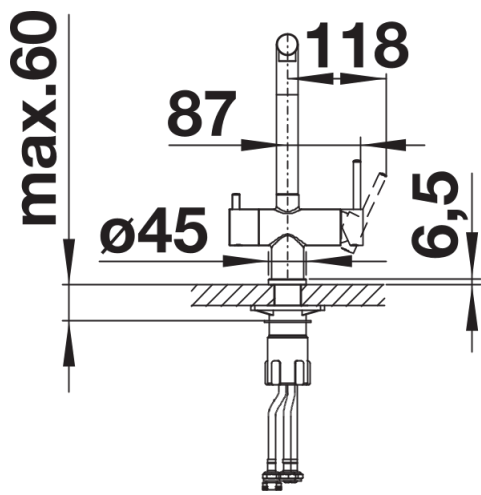

Kolory

Dostępne kolory
czarny mat

Kolorystyka czarny mat

Zakres dostawy

- Wylewka obracana o 360° zapewnia większy zasięg
- Wymagany otwór pod baterię o średnicy 35 mm
- Zawór ceramiczny i głowica ceramiczna
- Napowietrzacz strumienia
- Elastyczne węże przyłączeniowe o długości 500 mm z nakrętką $\frac{3}{8}$ "
- Płyta usztywniająca zwiększa stabilność baterii przy montażu ze zlewozmywakami stalowymi
- Bez systemu filtrującego

Szczegóły

Zakres obrotu

Dźwignia 2D, widok z boku

Widok z boku