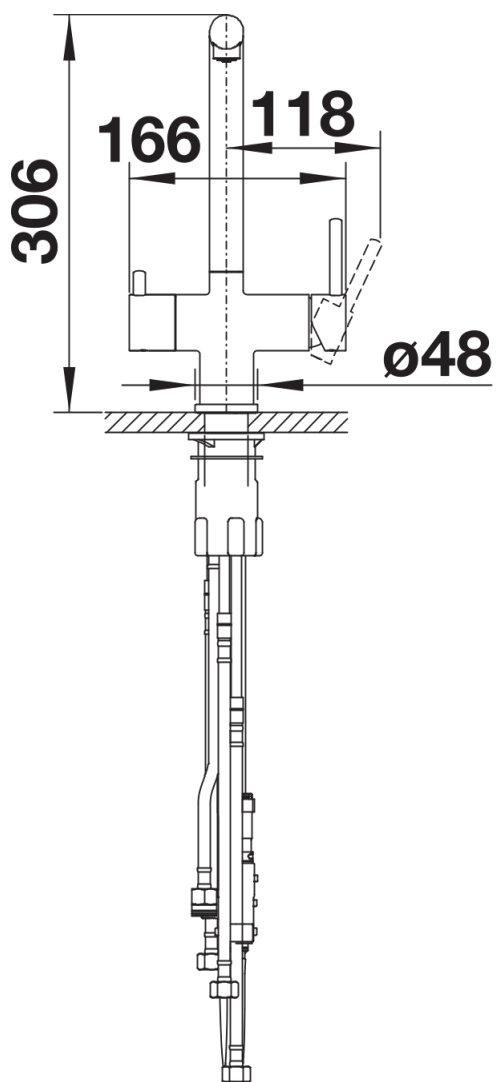

Arkusz danych produktu FONTAS-S II Filter

Nr art. 526672

Zalety

- Wygodna bateria mieszakowa 3 w 1 z dźwignią zimnej i ciepłej wody po prawej stronie oraz dźwignią wody filtrowanej po lewej
- Czarne, matowe wykończenie powierzchni, precyzyjnie dopasowuje się do otoczenia
- Osobny obieg wody: z dźwignią zimnej i ciepłej wody po prawej stronie oraz dźwignią wody filtrowanej po lewej
- Z dodatkową wylewką wody filtrowanej — bez mieszania z wodą z wodociągu
- Oszczędność miejsca i funkcjonalność: dzięki wylewce 3 w 1 nie jest wymagane wykonanie dodatkowego otworu w celu zapewnienia dopływu wody filtrowanej
- Wykończenia powierzchni idealnie dopasowane do zlewozmywaków i komór
- Niezbędny jest montaż systemu filtrowania wody

Kolory

Dostępne kolory

czarny mat

Kolorystyka czarny mat

Wskazówki dotyczące planowania

- Wymagany otwór pod baterię o średnicy 35 mm

Zakres dostawy

- Wylewka obracana o 180° zapewnia większy zasięg
- Wymagany otwór pod baterię o średnicy 35 mm
- Zawór ceramiczny i głowica ceramiczna
- Napowietrzacz strumienia
- Metalowa wylewka
- Nylonowa osłona węża wylewki
- Obciążnik węża wylewki
- Elastyczne węże przyłączeniowe o długości 500 z nakrętką $\frac{3}{8}$ "
- Płyta usztywniająca zwiększa stabilność baterii przy montażu ze zlewozmywakami stalowymi
- Wyposażona w zawór zwrotny zapobiegający cofaniu się wody, zgodnie z normą EN 1717
- Bez systemu filtrującego

Szczegóły

Zakres obrotu

Dźwignia 2D, widok z boku

Widok z boku