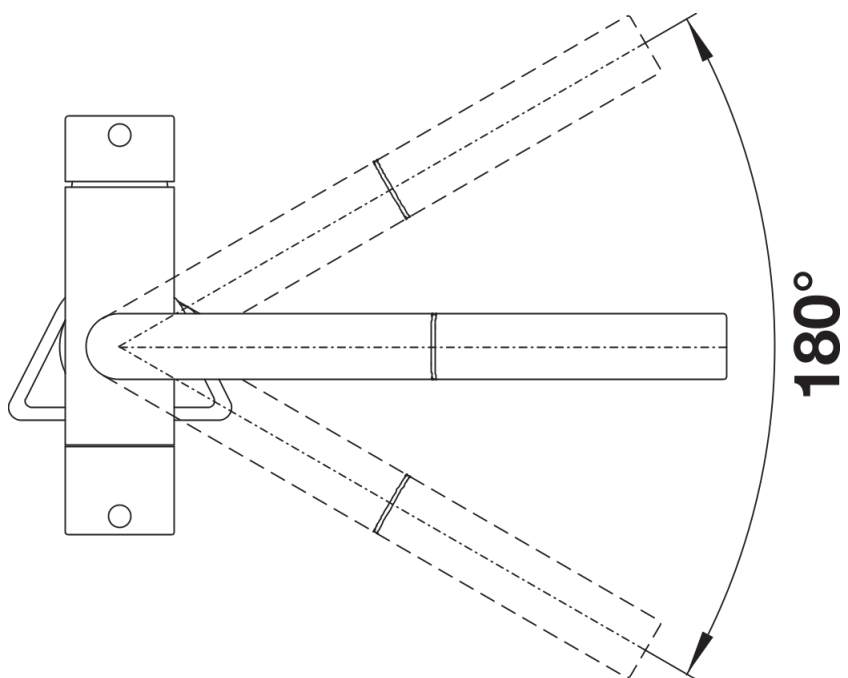

Arkusz danych produktu FONTAS-S II Filter

Nr art. 526672

Zalety

- Wygodna bateria mieszakowa 3 w 1 z dźwignią zimnej i ciepłej wody po prawej stronie oraz dźwignią wody filtrowanej po lewej
- Czarne, matowe wykończenie powierzchni, precyzyjnie dopasowuje się do otoczenia
- Osobny obieg wody: z dźwignią zimnej i ciepłej wody po prawej stronie oraz dźwignią wody filtrowanej po lewej
- Z dodatkową wylewką wody filtrowanej — bez mieszania z wodą z wodociągu
- Oszczędność miejsca i funkcjonalność: dzięki wylewce 3 w 1 nie jest wymagane wykonanie dodatkowego otworu w celu zapewnienia dopływu wody filtrowanej
- Wykończenia powierzchni idealnie dopasowane do zlewozmywaków i komór
- Niezbędny jest montaż systemu filtrowania wody

Kolory

Dostępne kolory

czarny mat

Kolorystyka czarny mat

Wskazówki dotyczące planowania

- Wymagany otwór pod baterię o średnicy 35 mm

Zakres dostawy

- Wylewka obracana o 180° zapewnia większy zasięg
- Wymagany otwór pod baterię o średnicy 35 mm
- Zawór ceramiczny i głowica ceramiczna
- Napowietrzacz strumienia
- Metalowa wylewka
- Nylonowa osłona węża wylewki
- Obciążnik węża wylewki
- Elastyczne węże przyłączeniowe o długości 500 z nakrętką $\frac{3}{8}$ "
- Płyta usztywniająca zwiększa stabilność baterii przy montażu ze zlewozmywakami stalowymi
- Wyposażona w zawór zwrotny zapobiegający cofaniu się wody, zgodnie z normą EN 1717
- Bez systemu filtrującego

Szczegóły

Zakres obrotu

Dźwignia 2D, widok z boku

Widok z boku