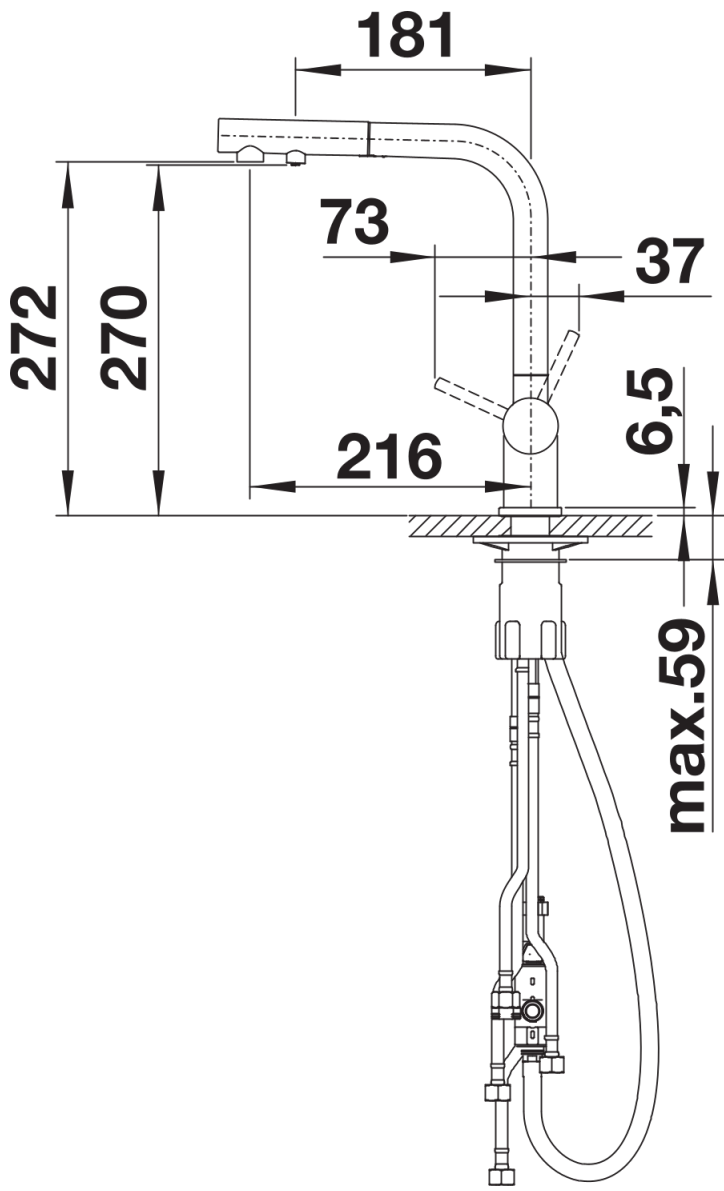

Arkusz danych produktu FONTAS-S II Filter

Nr art. 526672

Zalety

- Wygodna bateria mieszakowa 3 w 1 z dźwignią zimnej i ciepłej wody po prawej stronie oraz dźwignią wody filtrowanej po lewej
- Czarne, matowe wykończenie powierzchni, precyzyjnie dopasowuje się do otoczenia
- Osobny obieg wody: z dźwignią zimnej i ciepłej wody po prawej stronie oraz dźwignią wody filtrowanej po lewej
- Z dodatkową wylewką wody filtrowanej — bez mieszania z wodą z wodociągu
- Oszczędność miejsca i funkcjonalność: dzięki wylewce 3 w 1 nie jest wymagane wykonanie dodatkowego otworu w celu zapewnienia dopływu wody filtrowanej
- Wykończenia powierzchni idealnie dopasowane do zlewozmywaków i komór
- Niezbędny jest montaż systemu filtrowania wody

Kolory

Dostępne kolory

czarny mat

Kolorystyka czarny mat

Wskazówki dotyczące planowania

- Wymagany otwór pod baterię o średnicy 35 mm

Zakres dostawy

- Wylewka obracana o 180° zapewnia większy zasięg
- Wymagany otwór pod baterię o średnicy 35 mm
- Zawór ceramiczny i głowica ceramiczna
- Napowietrzacz strumienia
- Metalowa wylewka
- Nylonowa osłona węża wylewki
- Obciążnik węża wylewki
- Elastyczne węże przyłączeniowe o długości 500 z nakrętką $\frac{3}{8}$ "
- Płyta usztywniająca zwiększa stabilność baterii przy montażu ze zlewozmywakami stalowymi
- Wyposażona w zawór zwrotny zapobiegający cofaniu się wody, zgodnie z normą EN 1717
- Bez systemu filtrującego

Szczegóły

Zakres obrotu

Dźwignia 2D, widok z boku

Widok z boku