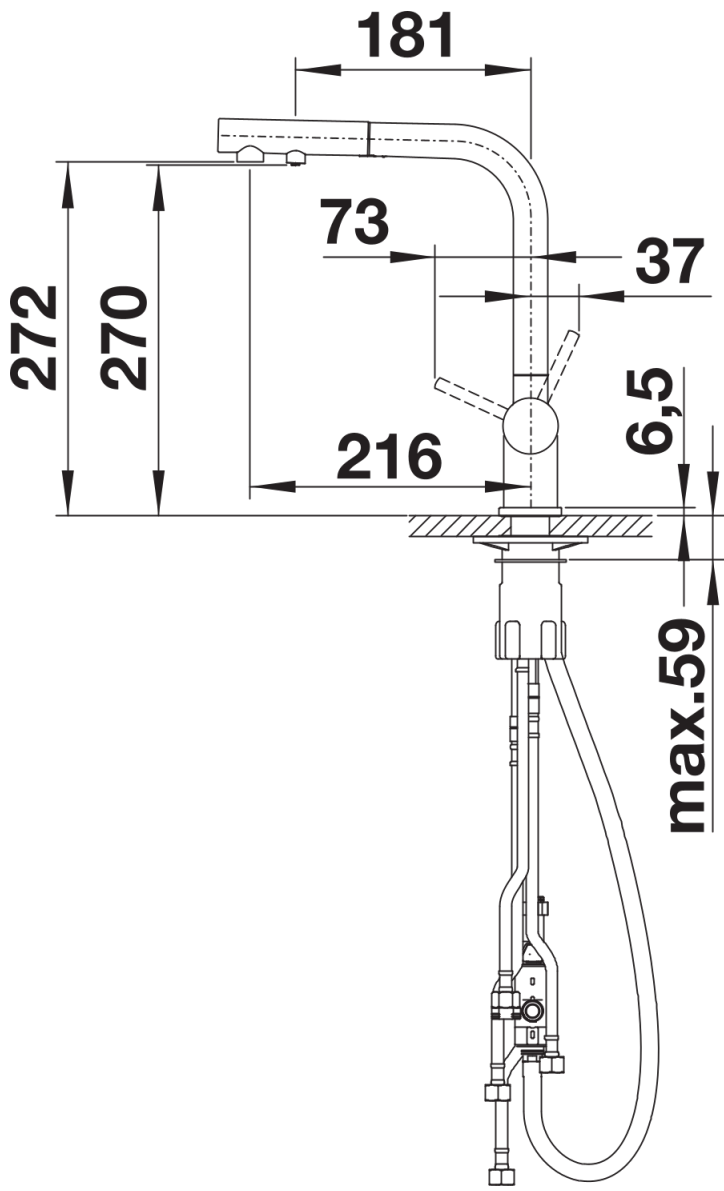

Arkusz danych produktu FONTAS-S II Filter

Nr art. 526672

Zalety

- Wygodna bateria mieszakowa 3 w 1 z dźwignią zimnej i ciepłej wody po prawej stronie oraz dźwignią wody filtrowanej po lewej
- Czarne, matowe wykończenie powierzchni, precyzyjnie dopasowuje się do otoczenia
- Osobny obieg wody: z dźwignią zimnej i ciepłej wody po prawej stronie oraz dźwignią wody filtrowanej po lewej
- Z dodatkową wylewką wody filtrowanej — bez mieszania z wodą z wodociągu
- Oszczędność miejsca i funkcjonalność: dzięki wylewce 3 w 1 nie jest wymagane wykonanie dodatkowego otworu w celu zapewnienia dopływu wody filtrowanej
- Wykończenia powierzchni idealnie dopasowane do zlewozmywaków i komór
- Niezbędny jest montaż systemu filtrowania wody

Kolory

Dostępne kolory
czarny mat

Kolorystyka czarny mat

Wskazówki dotyczące planowania

- Wymagany otwór pod baterię o średnicy 35 mm

Zakres dostawy

- Wylewka obracana o 180° zapewnia większy zasięg
- Wymagany otwór pod baterię o średnicy 35 mm
- Zawór ceramiczny i głowica ceramiczna
- Napowietrzacz strumienia
- Metalowa wylewka
- Nylonowa osłona węża wylewki
- Obciążnik węża wylewki
- Elastyczne węże przyłączeniowe o długości 500 mm z nakrętką $\frac{3}{8}$ "
- Płyta usztywniająca zwiększa stabilność baterii przy montażu ze zlewozmywakami stalowymi
- Wyposażona w zawór zwrotny zapobiegający cofaniu się wody, zgodnie z normą EN 1717
- Bez systemu filtrującego

Szczegóły

Zakres obrotu

Dźwignia 2D, widok z boku

Widok z boku