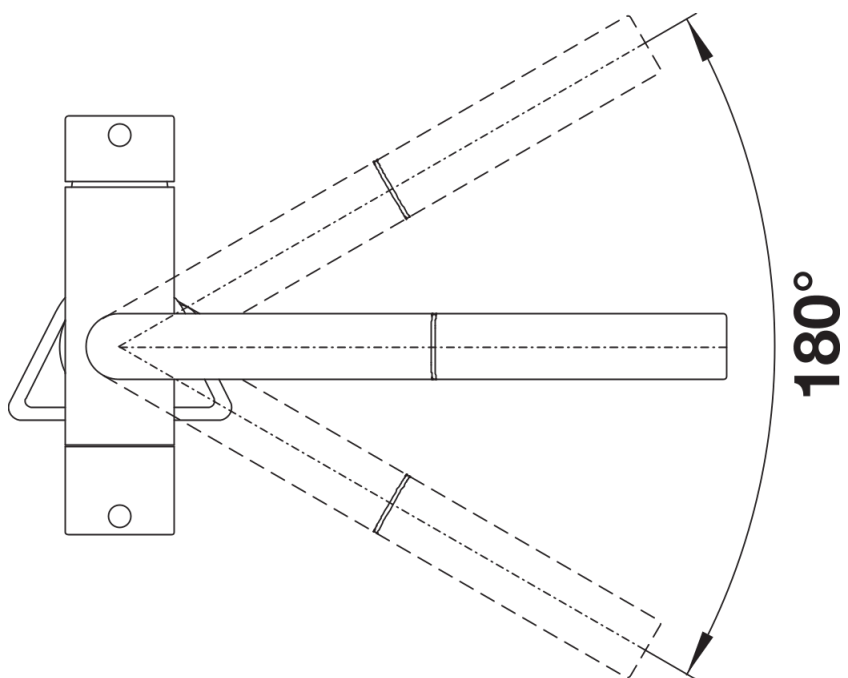

Arkusz danych produktu FONTAS-S II Filter

Nr art. 526672

Zalety

- Wygodna bateria mieszakowa 3 w 1 z dźwignią zimnej i ciepłej wody po prawej stronie oraz dźwignią wody filtrowanej po lewej
- Czarne, matowe wykończenie powierzchni, precyzyjnie dopasowuje się do otoczenia
- Osobny obieg wody: z dźwignią zimnej i ciepłej wody po prawej stronie oraz dźwignią wody filtrowanej po lewej
- Z dodatkową wylewką wody filtrowanej — bez mieszania z wodą z wodociągu
- Oszczędność miejsca i funkcjonalność: dzięki wylewce 3 w 1 nie jest wymagane wykonanie dodatkowego otworu w celu zapewnienia dopływu wody filtrowanej
- Wykończenia powierzchni idealnie dopasowane do zlewozmywaków i komór
- Niezbędny jest montaż systemu filtrowania wody

Kolory

Dostępne kolory
czarny mat

Kolorystyka czarny mat

Wskazówki dotyczące planowania

- Wymagany otwór pod baterię o średnicy 35 mm

Zakres dostawy

- Wylewka obracana o 180° zapewnia większy zasięg
- Wymagany otwór pod baterię o średnicy 35 mm
- Zawór ceramiczny i głowica ceramiczna
- Napowietrzacz strumienia
- Metalowa wylewka
- Nylonowa osłona węża wylewki
- Obciążnik węża wylewki
- Elastyczne węże przyłączeniowe o długości 500 mm z nakrętką $\frac{3}{8}$ "
- Płyta usztywniająca zwiększa stabilność baterii przy montażu ze zlewozmywakami stalowymi
- Wyposażona w zawór zwrotny zapobiegający cofaniu się wody, zgodnie z normą EN 1717
- Bez systemu filtrującego

Szczegóły

Zakres obrotu

Dźwignia 2D, widok z boku

Widok z boku