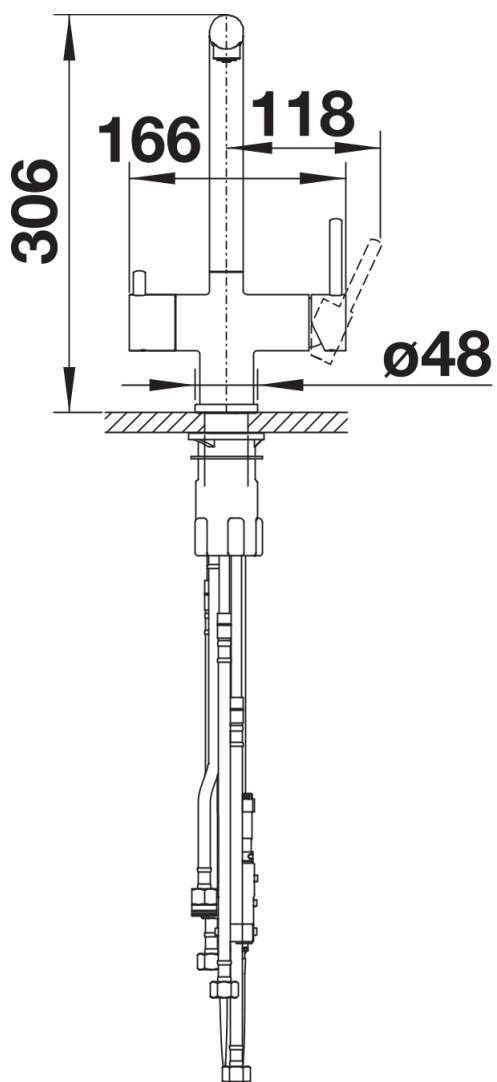

Arkusz danych produktu FONTAS-S II Filter

Nr art. 526672

Zalety

- Wygodna bateria mieszakowa 3 w 1 z dźwignią zimnej i ciepłej wody po prawej stronie oraz dźwignią wody filtrowanej po lewej
- Czarne, matowe wykończenie powierzchni, precyzyjnie dopasowuje się do otoczenia
- Osobny obieg wody: z dźwignią zimnej i ciepłej wody po prawej stronie oraz dźwignią wody filtrowanej po lewej
- Z dodatkową wylewką wody filtrowanej — bez mieszania z wodą z wodociągu
- Oszczędność miejsca i funkcjonalność: dzięki wylewce 3 w 1 nie jest wymagane wykonanie dodatkowego otworu w celu zapewnienia dopływu wody filtrowanej
- Wykończenia powierzchni idealnie dopasowane do zlewozmywaków i komór
- Niezbędny jest montaż systemu filtrowania wody

Kolory

Dostępne kolory
czarny mat

Kolorystyka czarny mat

Wskazówki dotyczące planowania

- Wymagany otwór pod baterię o średnicy 35 mm

Zakres dostawy

- Wylewka obracana o 180° zapewnia większy zasięg
- Wymagany otwór pod baterię o średnicy 35 mm
- Zawór ceramiczny i głowica ceramiczna
- Napowietrzacz strumienia
- Metalowa wylewka
- Nylonowa osłona węża wylewki
- Obciążnik węża wylewki
- Elastyczne węże przyłączeniowe o długości 500 mm z nakrętką $\frac{3}{8}$ "
- Płyta usztywniająca zwiększa stabilność baterii przy montażu ze zlewozmywakami stalowymi
- Wyposażona w zawór zwrotny zapobiegający cofaniu się wody, zgodnie z normą EN 1717
- Bez systemu filtrującego

Szczegóły

Zakres obrotu

Dźwignia 2D, widok z boku

Widok z boku