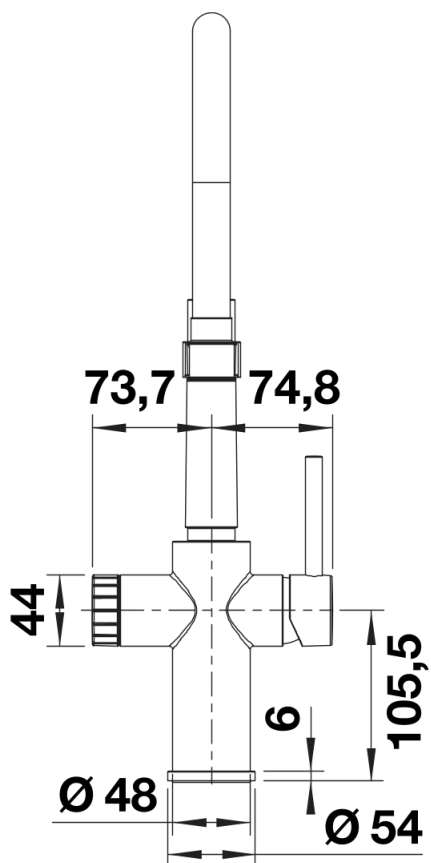

## Arkusz danych produktu CATRIS-S Flexo Filter

Nr art. 526705

## Zakres dostawy

---

- Wylewka obracana o 360° zapewnia większy zasięg
- Wymagany otwór pod baterię o średnicy 35 mm
- Zawór ceramiczny i głowica ceramiczna
- Opatentowany regulator strumienia znacznie zmniejszający osadzanie się kamienia na główce baterii
- Wylewka wykonana z tworzywa sztucznego
- Magnetyczny uchwyt wylewki zapewniający łatwość użytkowania
- Czarny wąż wylewki wykonany z silikonu
- Elastyczne węże przyłączeniowe o długości 700 mm z nakrętką  $\frac{3}{8}$ "
- Płyta usztywniająca zwiększa stabilność baterii przy montażu ze zlewozmywakami stalowymi
- Wyposażona w zawór zwrotny zapobiegający cofaniu się wody, zgodnie z normą EN 1717
- Bez systemu filtrującego

## Szczegóły

---

Dźwignia 2D, widok z boku

Widok z boku