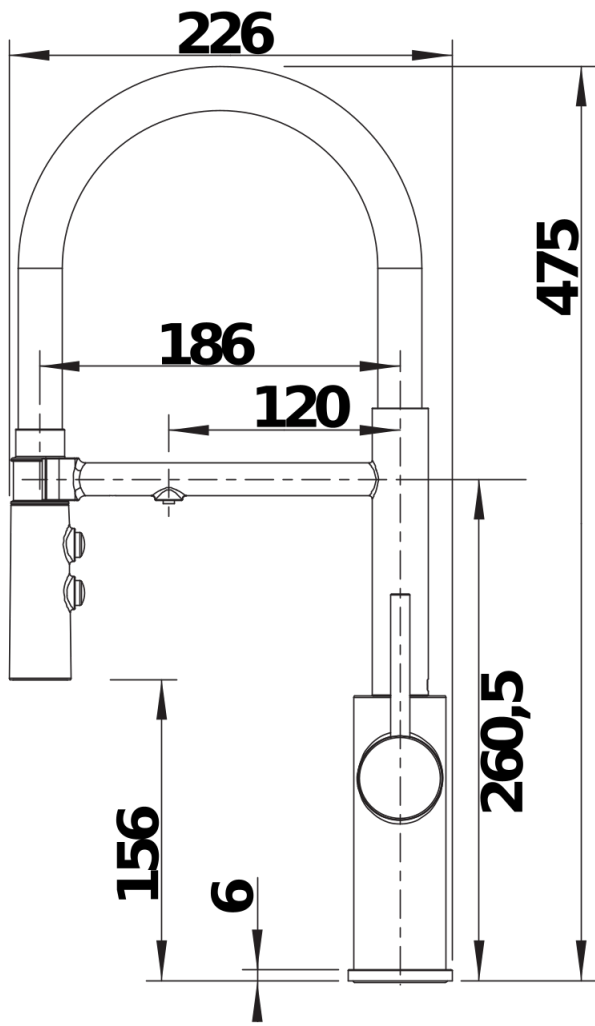

## Zakres dostawy

---

- Wylewka obracana o 360° zapewnia większy zasięg
- Wymagany otwór pod baterię o średnicy 35 mm
- Zawór ceramiczny i głowica ceramiczna
- Opatentowany regulator strumienia znacznie zmniejszający osadzanie się kamienia na główce baterii
- Wylewka wykonana z tworzywa sztucznego
- Magnetyczny uchwyt wylewki zapewniający łatwość użytkowania
- Czarny wąż wylewki wykonany z silikonu
- Elastyczne węże przyłączeniowe o długości 700 mm z nakrętką  $\frac{3}{8}$ "
- Płyta usztywniająca zwiększa stabilność baterii przy montażu ze zlewozmywakami stalowymi
- Wyposażona w zawór zwrotny zapobiegający cofaniu się wody, zgodnie z normą EN 1717
- Bez systemu filtrującego

## Szczegóły

---

Dźwignia 2D, widok z boku

Widok z boku