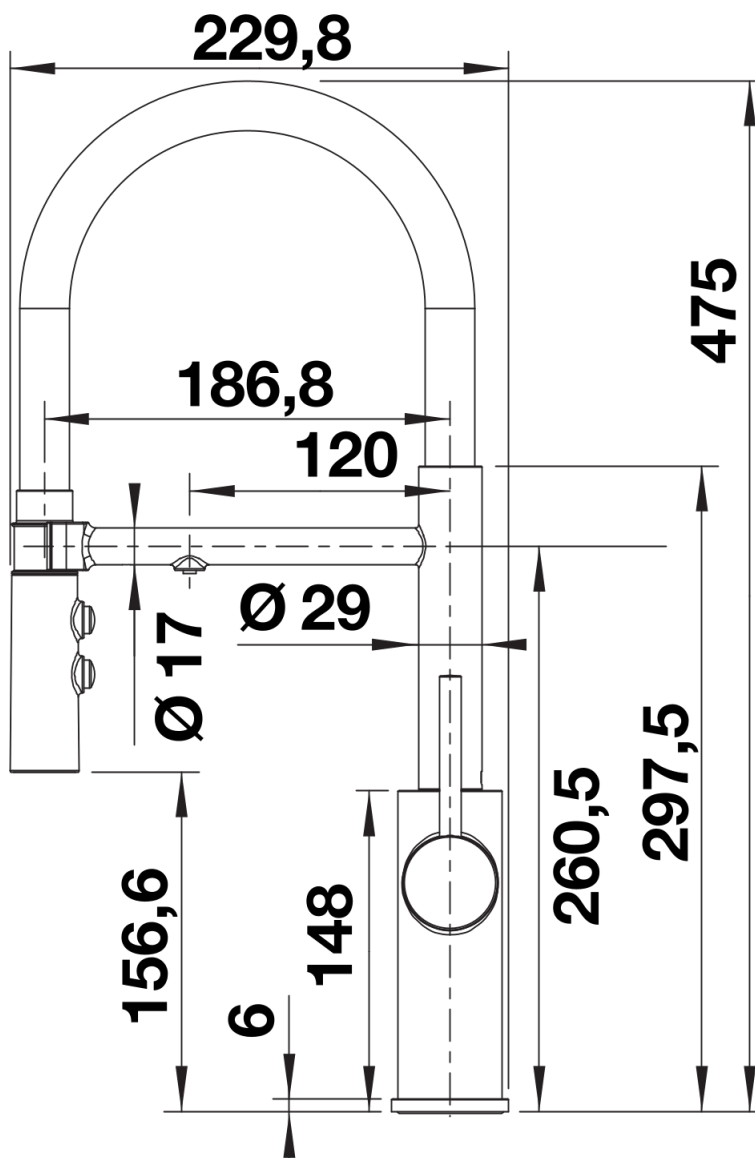

## Zakres dostawy

---

- Wylewka obracana o 360° zapewnia większy zasięg
- Wymagany otwór pod baterię o średnicy 35 mm
- Zawór ceramiczny i głowica ceramiczna
- Opatentowany regulator strumienia znacznie zmniejszający osadzanie się kamienia na główce baterii
- Wylewka wykonana z tworzywa sztucznego
- Magnetyczny uchwyt wylewki zapewniający łatwość użytkowania
- Czarny wąż wylewki wykonany z silikonu
- Elastyczne węże przyłączeniowe o długości 700 mm z nakrętką  $\frac{3}{8}$ "
- Płyta usztywniająca zwiększa stabilność baterii przy montażu ze zlewozmywakami stalowymi
- Wyposażona w zawór zwrotny zapobiegający cofaniu się wody, zgodnie z normą EN 1717
- Bez systemu filtrującego

## Szczegóły

---

Dźwignia 2D, widok z boku

Widok z boku