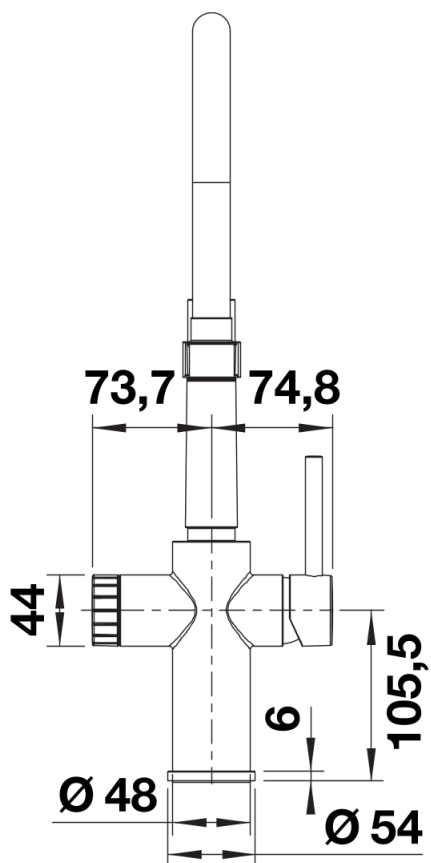

## Arkusz danych produktu CATRIS-S Flexo Filter

Nr art. 526707

## Zakres dostawy

---

- Wylewka obracana o 360° zapewnia większy zasięg
- Wymagany otwór pod baterię o średnicy 35 mm
- Zawór ceramiczny i głowica ceramiczna
- Opatentowany regulator strumienia znacznie zmniejszający osadzanie się kamienia na główce baterii
- Wylewka wykonana z tworzywa sztucznego
- Magnetyczny uchwyt wylewki zapewniający łatwość użytkowania
- Czarny wąż wylewki wykonany z silikonu
- Elastyczne węże przyłączeniowe o długości 700 mm z nakrętką  $\frac{3}{8}$ "
- Płyta usztywniająca zwiększa stabilność baterii przy montażu ze zlewozmywakami stalowymi
- Wyposażona w zawór zwrotny zapobiegający cofaniu się wody, zgodnie z normą EN 1717
- Bez systemu filtrującego

## Szczegóły

---

Dźwignia 2D, widok z boku

Widok z boku