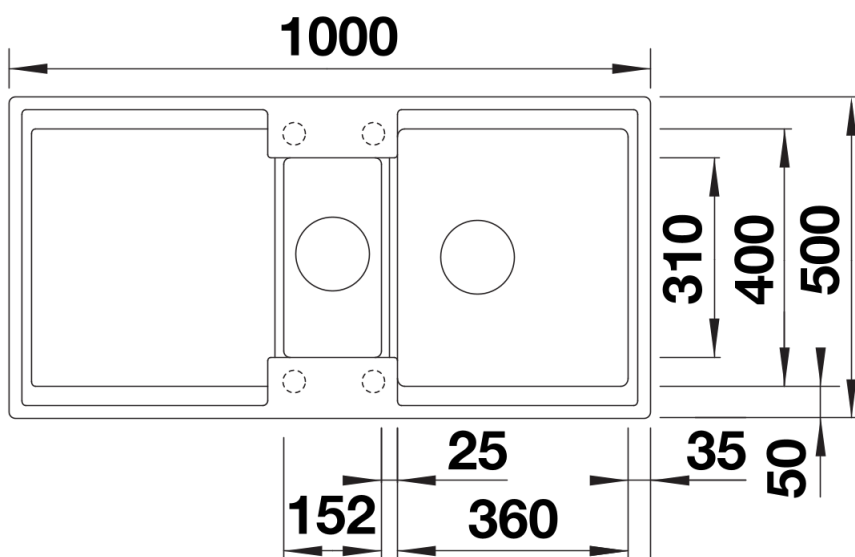

## Zakres dostawy

---

- mata uniwersalna ADIRA
- wielofunkcyjna odsączarka z tworzywa sztucznego
- armatura przelewowo-odpływowa
- 2 x korek z sitkiem 3 ½" InFino ze sterowaniem korkiem automatycznym (pokrętło) do komory głównej

## Szczegóły

---

Widok

Wycięcie

Widok z przodu

Widok z boku