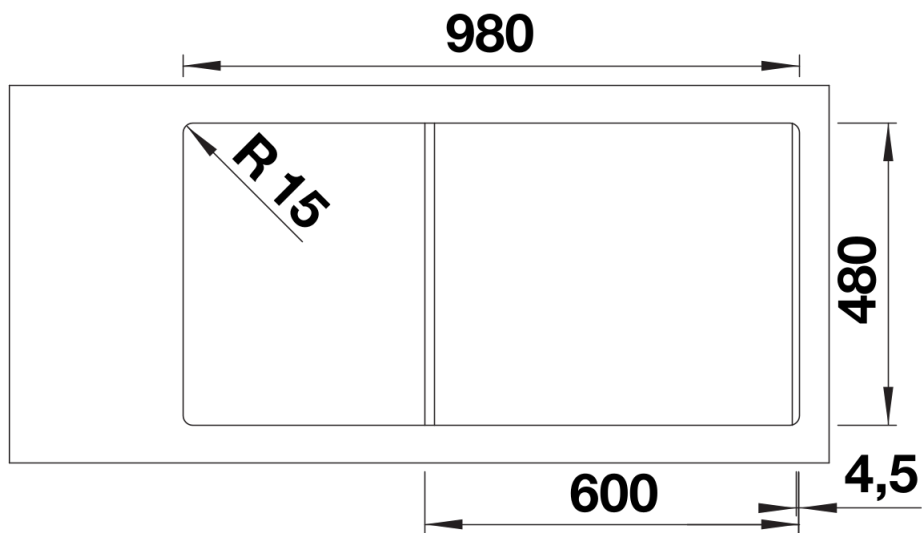

Arkusz danych produktu ADIRA 6 S

Nr art. 527603

Zalety

- Nowoczesny zlewozmywak w pięknych kolorach Silgranitu o rozszerzonej funkcjonalności
- Wysoki poziom wygody dzięki komorze XL połączonej z praktycznym odpływem i płaską powierzchnią odpływową
- Zestaw obejmuje wielofunkcyjną matę ADIRA, która nałożona na komorę może służyć jako dodatkowy poziom roboczy lub ociekacz.
- W zestawie zawarta jest odsączarka, która mieści się w komorze dodatkowej i doskonale nadaje się do przygotowywania posiłków wymagających użycia wody. Odsączarkę można również umieścić w pojemnikach FLEXON II i SELECT II zamontowanych w szafce dolnej.
- Montaż odwracalny

Kolory

SILGRANIT szarość skały

Dostępne kolory

czarny
antracyt
szarość skały
wulkaniczny szary
biały
delikatny biały
tartufo
kawowy

Zakres dostawy

- mata uniwersalna ADIRA
- wielofunkcyjna odsączarka z tworzywa sztucznego
- armatura przelewowo-odpływowa
- 2 x korek z sitkiem 3 ½" InFino ze sterowaniem korkiem automatycznym (pokrętło) do komory głównej

202242 - Składana mata ADIRA

Szczegóły

Widok

Wycięcie

Widok z przodu

Widok z boku