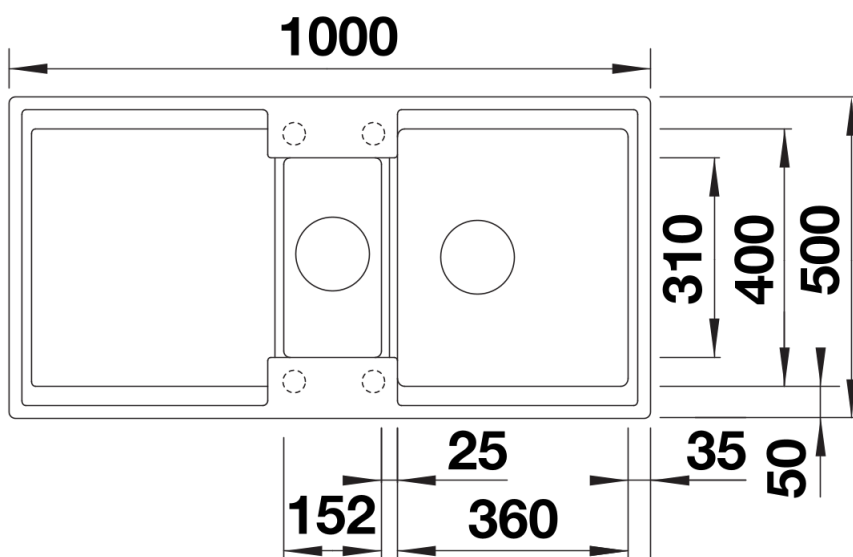

Arkusz danych produktu ADIRA 6 S

Nr art. 527603

Zalety

- Nowoczesny zlewozmywak w pięknych kolorach Silgranitu o rozszerzonej funkcjonalności
- Wysoki poziom wygody dzięki komorze XL połączonej z praktycznym odpływem i płaską powierzchnią odpływową
- Zestaw obejmuje wielofunkcyjną matę ADIRA, która nałożona na komorę może służyć jako dodatkowy poziom roboczy lub ociekacz.
- W zestawie zawarta jest odsączarka, która mieści się w komorze dodatkowej i doskonale nadaje się do przygotowywania posiłków wymagających użycia wody. Odsączarkę można również umieścić w pojemnikach FLEXON II i SELECT II zamontowanych w szafce dolnej.
- Montaż odwracalny

Kolory

SILGRANIT szarość skały

Dostępne kolory

czarny
antracyt
szarość skały
wulkaniczny szary
biały
delikatny biały
tartufo
kawowy

Zakres dostawy

- mata uniwersalna ADIRA
- wielofunkcyjna odsączarka z tworzywa sztucznego
- armatura przelewowo-odpływowa
- 2 x korek z sitkiem 3 ½" InFino ze sterowaniem korkiem automatycznym (pokrętło) do komory głównej

202242 - Składana mata ADIRA

Szczegóły

Widok

Wycięcie

Widok z przodu

Widok z boku