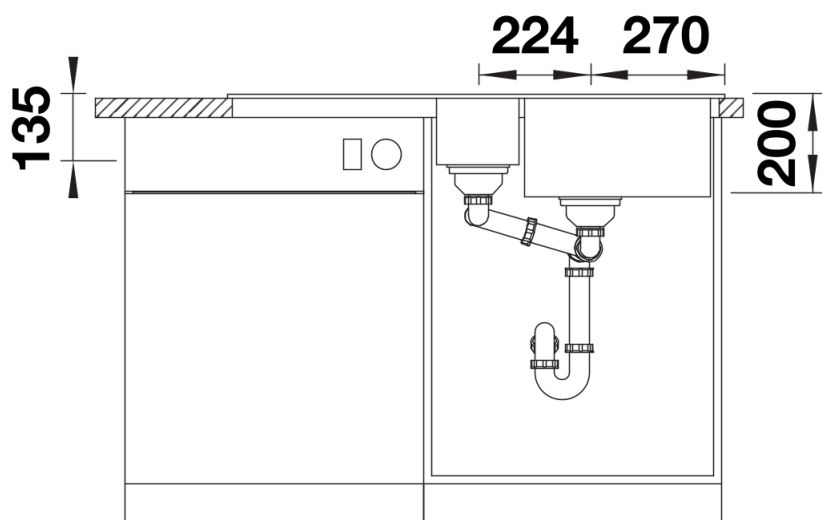

Arkusz danych produktu ADIRA 6 S

Nr art. 527603

Zalety

- Nowoczesny zlewozmywak w pięknych kolorach Silgranitu o rozszerzonej funkcjonalności
- Wysoki poziom wygody dzięki komorze XL połączonej z praktycznym odpływem i płaską powierzchnią odpływową
- Zestaw obejmuje wielofunkcyjną matę ADIRA, która nałożona na komorę może służyć jako dodatkowy poziom roboczy lub ociekacz.
- W zestawie zawarta jest odsączarka, która mieści się w komorze dodatkowej i doskonale nadaje się do przygotowywania posiłków wymagających użycia wody. Odsączarkę można również umieścić w pojemnikach FLEXON II i SELECT II zamontowanych w szafce dolnej.
- Montaż odwracalny

202242 - Składana mata ADIRA

Szczegóły

Widok

Wycięcie

Widok z przodu

Widok z boku