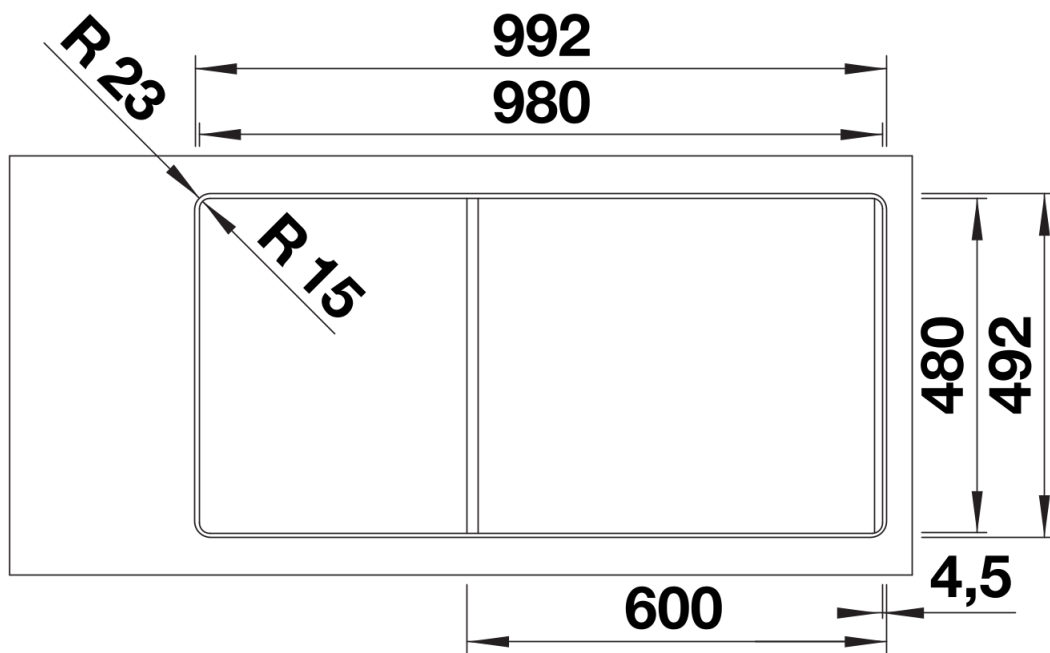

delikatny biały

tartufo

kawowy

Zakres dostawy

- mata uniwersalna ADIRA
- wielofunkcyjna odsączarka z tworzywa sztucznego
- armatura przelewowo-odpływowa
- 2 x korek z sitkiem 3 ½" InFino ze sterowaniem korkiem automatycznym (pokrętło) do komory głównej

202242 - Składana mata ADIRA

Szczegóły

Widok

Wycięcie

Widok z przodu

Widok z boku