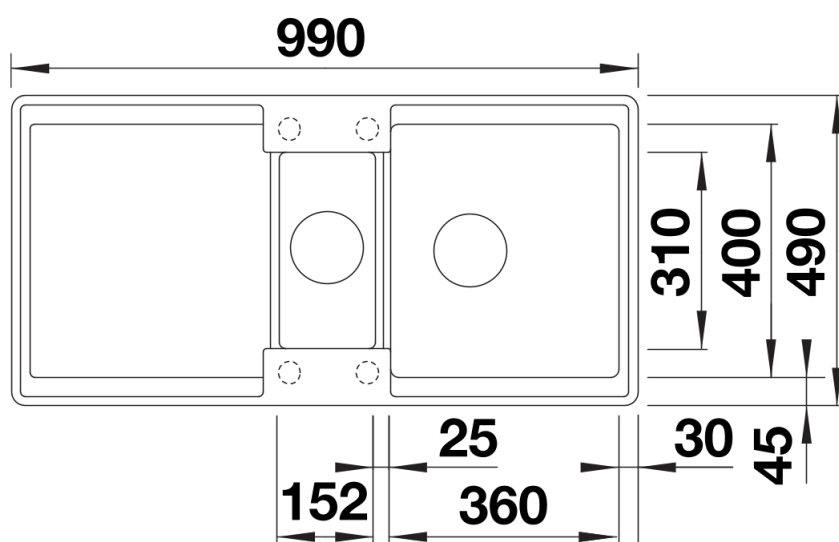

delikatny biały

tartufo

kawowy

Zakres dostawy

- mata uniwersalna ADIRA
- wielofunkcyjna odsączarka z tworzywa sztucznego
- armatura przelewowo-odpływowa
- 2 x korek z sitkiem 3 ½" InFino ze sterowaniem korkiem automatycznym (pokrętło) do komory głównej

202242 - Składana mata ADIRA

Szczegóły

Widok

Wycięcie

Widok z przodu

Widok z boku