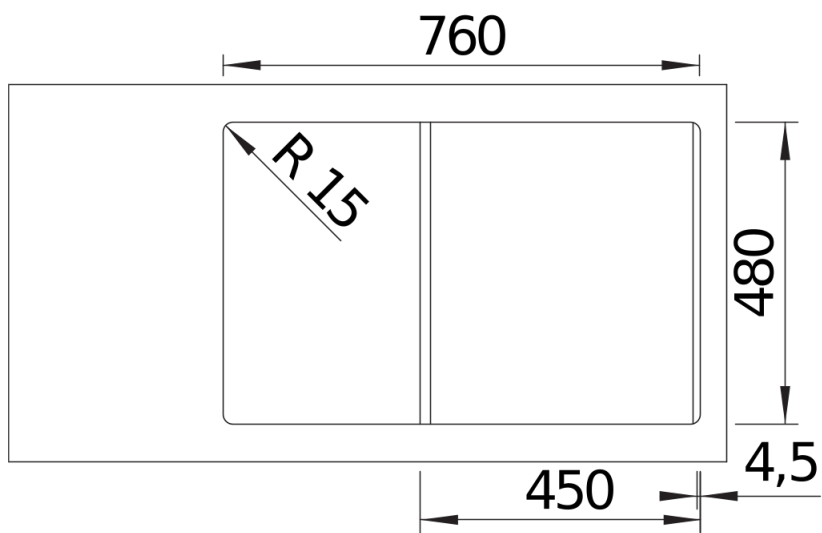

Arkusz danych produktu ADIRA 45 S

Nr art. 527585

Zalety

- Nowoczesny zlewozmywak w pięknych kolorach Silgranitu o rozszerzonej funkcjonalności
- Wysoki poziom wygody dzięki komórce XL połączonej z praktycznym odpływem i płaską powierzchnią odpływową
- Zestaw obejmuje wielofunkcyjną matę ADIRA, która nałożona na komorę może służyć jako dodatkowy poziom roboczy lub ociekacz
- Montaż odwracalny

202242 - Składana mata ADIRA

Szczegóły

Widok

Wycięcie

Widok z przodu

Widok z boku