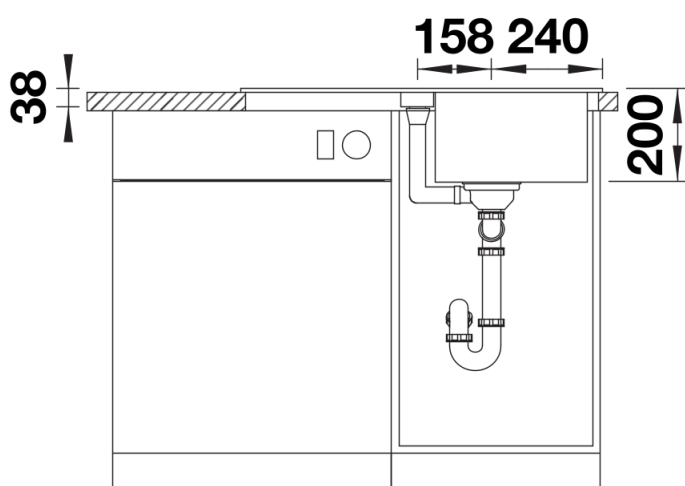

Arkusz danych produktu ADIRA 45 S

Nr art. 527585

Zalety

- Nowoczesny zlewozmywak w pięknych kolorach Silgranitu o rozszerzonej funkcjonalności
- Wysoki poziom wygody dzięki komórce XL połączonej z praktycznym odpływem i płaską powierzchnią odpływową
- Zestaw obejmuje wielofunkcyjną matę ADIRA, która nałożona na komorę może służyć jako dodatkowy poziom roboczy lub ociekacz
- Montaż odwracalny

202242 - Składana mata ADIRA

Szczegóły

Widok

Wycięcie

Widok z przodu

Widok z boku