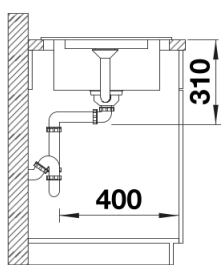

## Zakres dostawy

---

- mata uniwersalna ADIRA
- armatura przelewowo-odpływowa
- korek z sitkiem 3 ½" InFino ze sterowaniem korkiem automatycznym (pokrętko)

202242 - Składana mata ADIRA

## Szczegóły

---

Widok

Wycięcie

Widok z przodu

Widok z boku