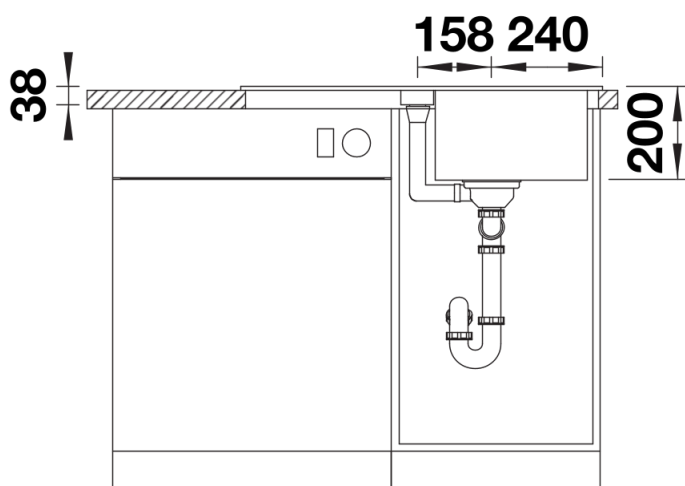

## Zakres dostawy

---

- mata uniwersalna ADIRA
- armatura przelewowo-odpływowa
- korek z sitkiem 3 ½" InFino ze sterowaniem korkiem automatycznym (pokrętko)

202242 - Składana mata ADIRA

## Szczegóły

---

Widok

Wycięcie

Widok z przodu

Widok z boku