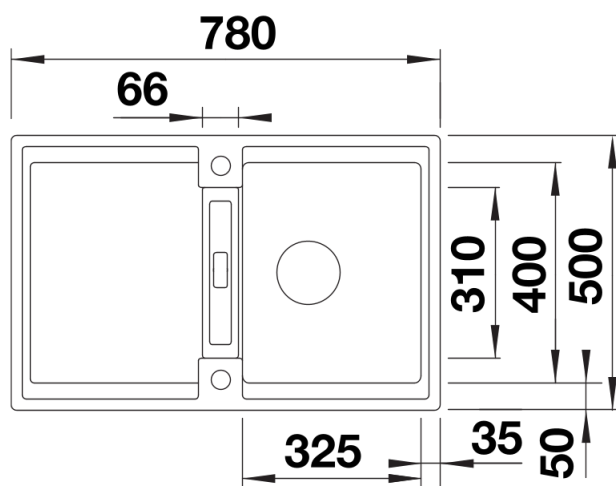

## Zakres dostawy

---

- mata uniwersalna ADIRA
- armatura przelewowo-odpływowa
- korek z sitkiem 3 ½" InFino ze sterowaniem korkiem automatycznym (pokrętko)

202242 - Składana mata ADIRA

## Szczegóły

---

Widok

Wycięcie

Widok z przodu

Widok z boku