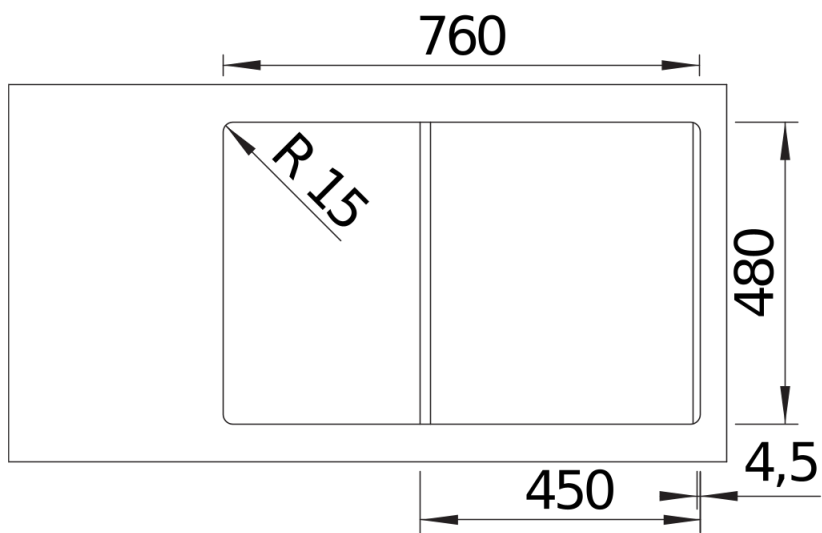

## Zakres dostawy

---

- mata uniwersalna ADIRA
- armatura przelewowo-odpływowa
- korek z sitkiem 3 ½" InFino ze sterowaniem korkiem automatycznym (pokrętko)

202242 - Składana mata ADIRA

## Szczegóły

---

Widok

Wycięcie

Widok z przodu

Widok z boku