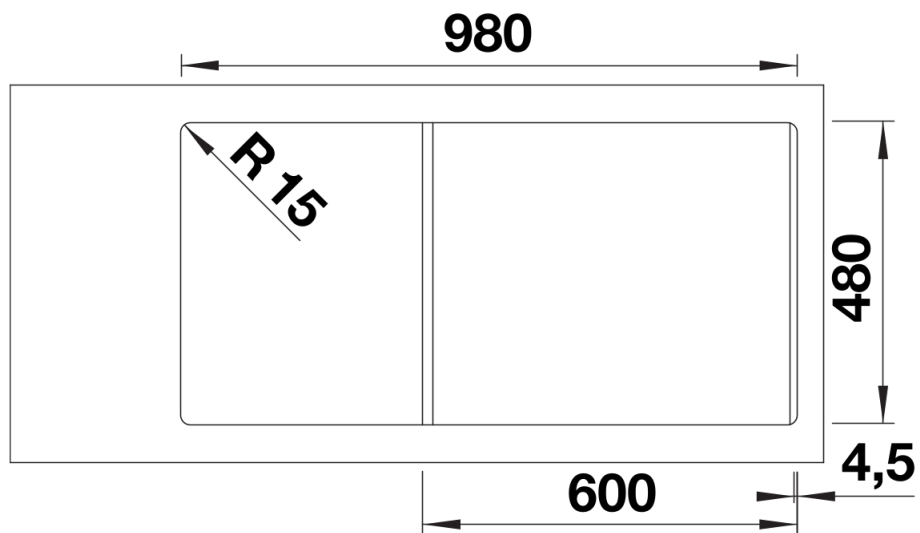

Arkusz danych produktu ADIRA XL 6 S

Nr art. 527621

Zalety

- Nowoczesny zlewozmywak w pięknych kolorach Silgranitu o rozszerzonej funkcjonalności
- Wysoki poziom wygody dzięki komorze XL połączonej z praktycznym odpływem i płaską powierzchnią odpływową
- Zestaw obejmuje wielofunkcyjną matę ADIRA, która nałożona na komorę może służyć jako dodatkowy poziom roboczy lub ociekacz
- Montaż odwracalny

202242 - Składana mata ADIRA

Szczegóły

Widok

Wycięcie

Widok z przodu

Widok z boku