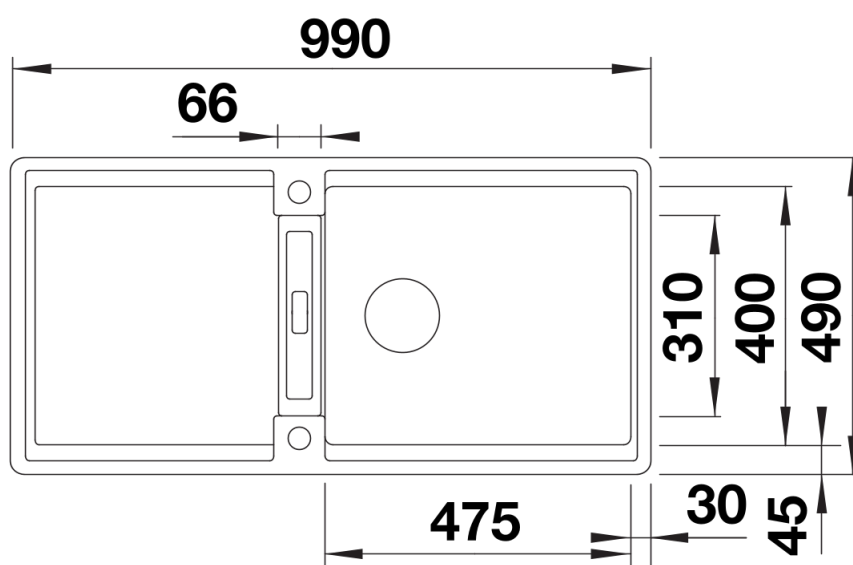

Arkusz danych produktu ADIRA XL 6 S-F

Nr art. 527625

Zalety

- Nowoczesny zlewozmywak w pięknych kolorach Silgranitu, zapewniający większą funkcjonalność
- Wysoki poziom wygody dzięki komorze XL połączonej z praktycznym odpływem i płaskim ociekaczem
- Zestaw zawiera wielofunkcyjną matę ADIRA, która nałożona na komorę może służyć jako dodatkowy poziom roboczy lub ociekacz
- Przeznaczony do montażu na równi z blatem. Montaż odwracalny

202242 - Składana mata ADIRA

Szczegóły

Widok

Wycięcie

Widok z przodu

Widok z boku