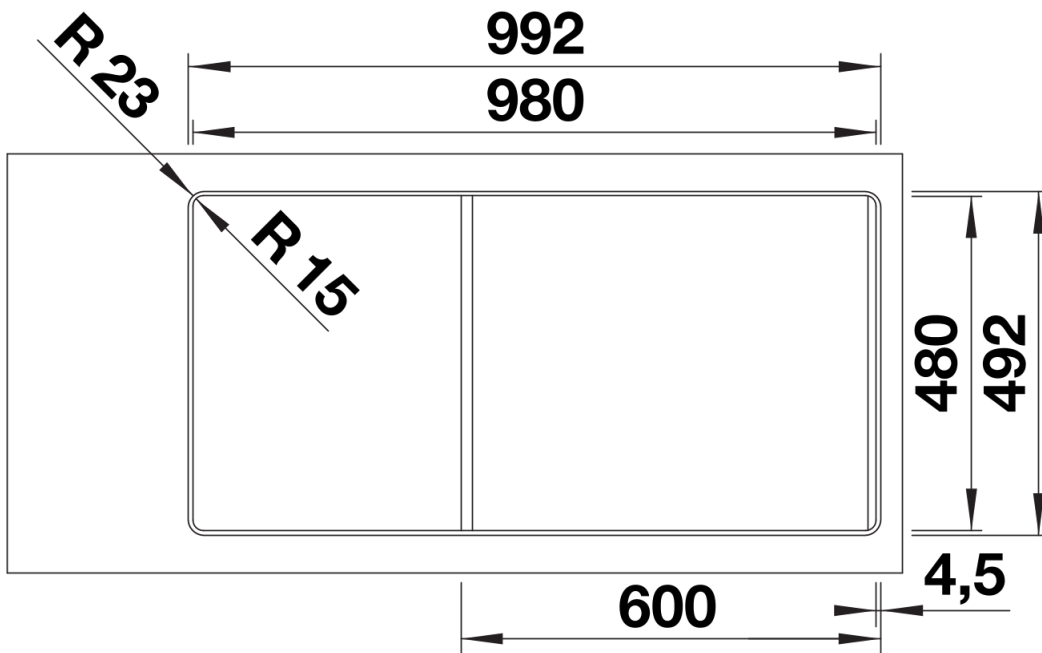

Arkusz danych produktu ADIRA XL 6 S-F

Nr art. 527625

Zalety

- Nowoczesny zlewozmywak w pięknych kolorach Silgranitu, zapewniający większą funkcjonalność
- Wysoki poziom wygody dzięki komorze XL połączonej z praktycznym odpływem i płaskim ociekaczem
- Zestaw zawiera wielofunkcyjną matę ADIRA, która nałożona na komorę może służyć jako dodatkowy poziom roboczy lub ociekacz
- Przeznaczony do montażu na równi z blatem. Montaż odwracalny

202242 - Składana mata ADIRA

Szczegóły

Widok

Wycięcie

Widok z przodu

Widok z boku