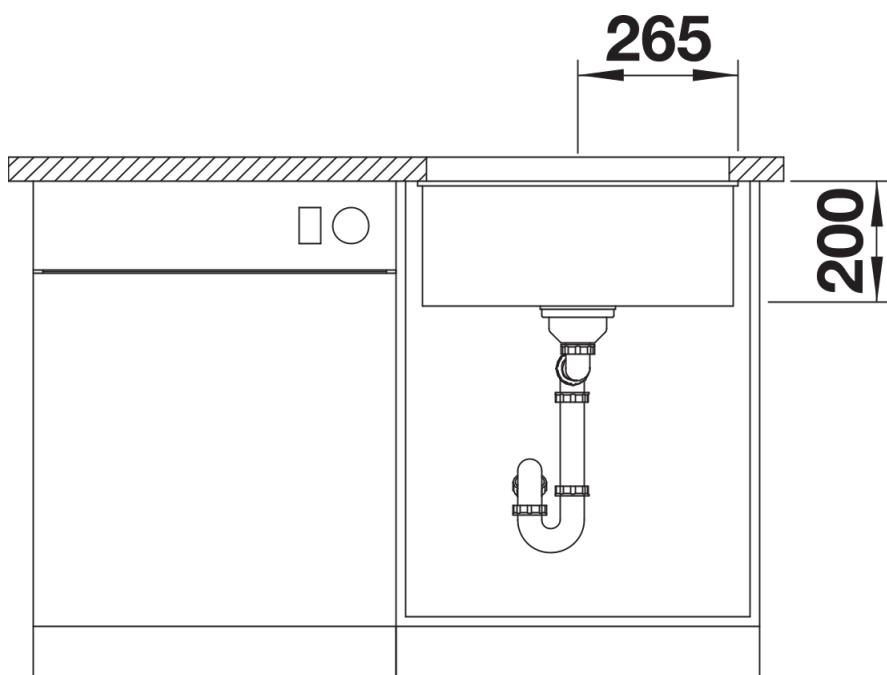

## Wskazówki dotyczące planowania

---

- Promień wycięcia: 20 mm  
Armaturę przelewowo-odpływową należy zamawiać oddzielnie.

## Zakres dostawy

---

- 2 szyny ETAGON ze stali szlachetnej  
- zestaw montażowy

234164 - Zestaw szyn ETAGON

## Szczegóły

---

Widok

Wycięcie

Widok z przodu

Widok z boku