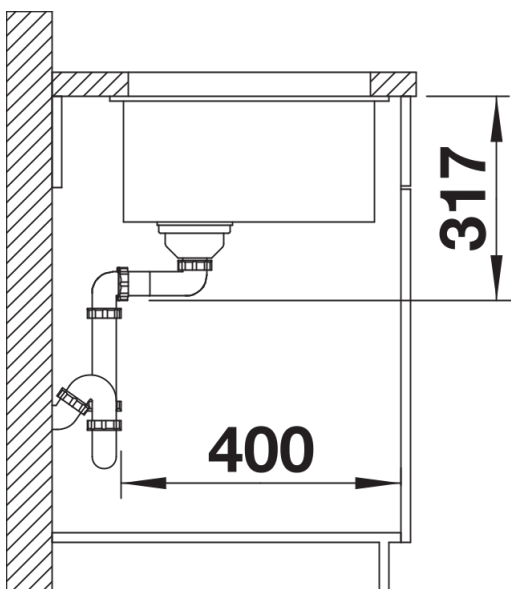

## Wskazówki dotyczące planowania

---

- Promień wycięcia: 20 mm  
Armaturę przelewowo-odpływową należy zamawiać oddzielnie.

## Zakres dostawy

---

- 2 szyny ETAGON ze stali szlachetnej  
- zestaw montażowy

234164 - Zestaw szyn ETAGON

## Szczegóły

---

Widok

Wycięcie

Widok z przodu

Widok z boku