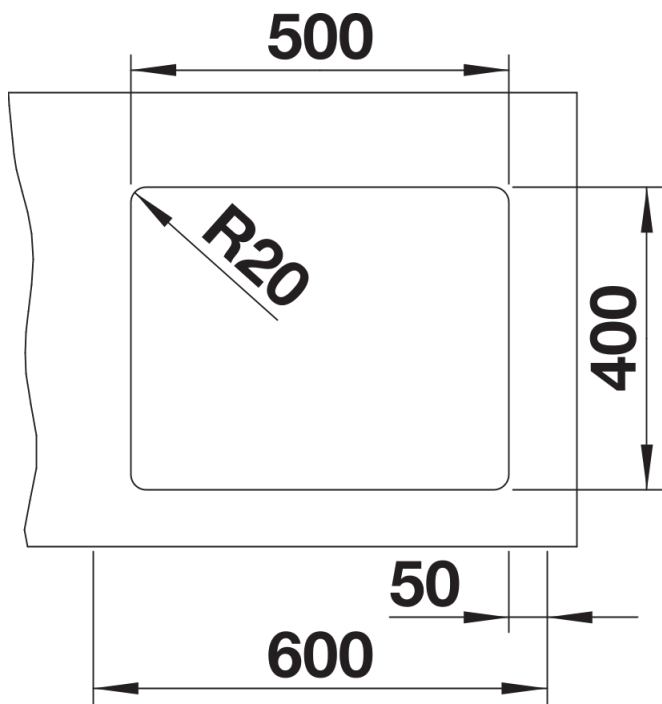

## Wskazówki dotyczące planowania

---

- Promień wycięcia: 20 mm  
Armaturę przelewowo-odpływową należy zamawiać oddzielnie.

## Zakres dostawy

---

- 2 szyny ETAGON ze stali szlachetnej  
- zestaw montażowy

234164 - Zestaw szyn ETAGON

## Szczegóły

---

Widok

Wycięcie

Widok z przodu

Widok z boku