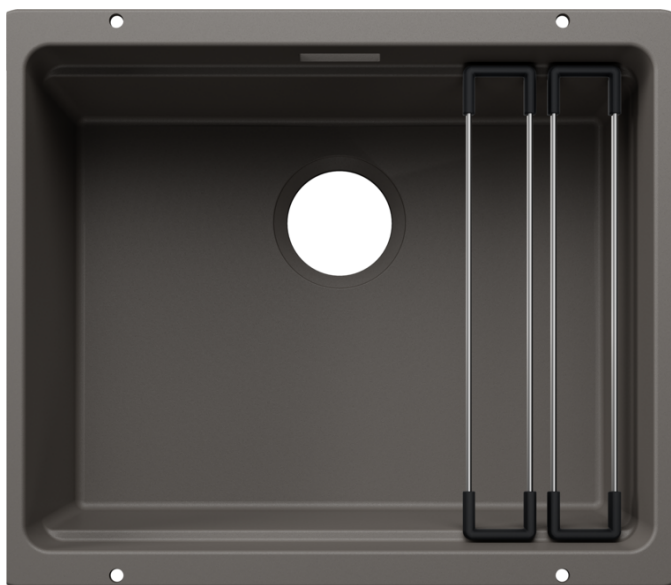

## Arkusz danych produktu ETAGON 500-U Coloured Components

Nr art. 527755

### Zalety

---

- Idealne dopasowanie kolorystyczne dzięki możliwości doboru uzupełniającego zestawu armatury przelewowo-odpływowej z elementami stalowymi w wykończeniach: czarny mat, satin gold, satin dark steel lub satin platinum (należy zamawiać oddzielnie)
- Obszerna piętrowa komora dodatkowo zwiększa funkcjonalność
- Dodatkowy poziom oznacza jeszcze bardziej praktyczne zastosowanie
- Inteligentny system z wielofunkcyjnymi szynami ETAGON
- Wysokiej jakości wyposażenie: zakryty przelew C-overflow i system odpływowo InFino są eleganckie i łatwe w utrzymaniu czystości
- Do montażu podwieszanego, doskonale pasuje do blatów wysokiej jakości

### Dostępne kolory

czarny  
antracyt  
szarość skały  
wulkaniczny szary  
biały  
delikatny biały  
tartufo  
kawowy

SILGRANIT wulkaniczny szary

## Wskazówki dotyczące planowania

---

- Promień wycięcia: 20 mm  
Armaturę przelewowo-odpływową należy zamawiać oddzielnie.