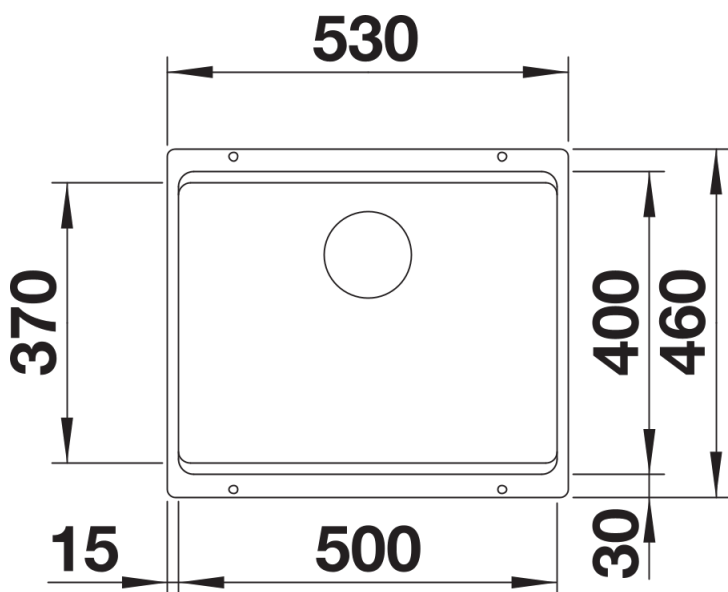

## Wskazówki dotyczące planowania

---

- Promień wycięcia: 20 mm  
Armaturę przelewowo-odpływową należy zamawiać oddzielnie.

## Zakres dostawy

---

- 2 szyny ETAGON ze stali szlachetnej  
- zestaw montażowy

234164 - Zestaw szyn ETAGON

## Szczegóły

---

Widok

Wycięcie

Widok z przodu

Widok z boku