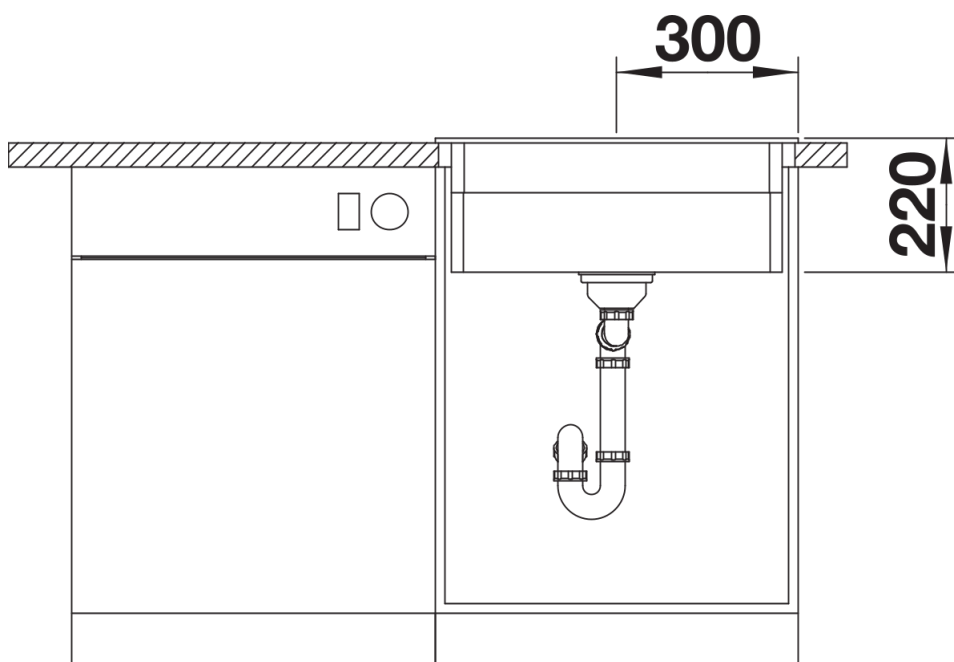

Arkusz danych produktu ETAGON 6 Coloured Components

Nr art. 527746

Zalety

- Idealne dopasowanie kolorystyczne dzięki możliwości doboru uzupełniającego zestawu armatury przelewowo-odpływowej z elementami stalowymi w wykończeniach: czarny mat, satin gold, satin dark steel lub satin platinum (należy zamawiać oddzielnie)
- Obszerna piętrowa komora dodatkowo zwiększa funkcjonalność
- Dodatkowy poziom oznacza jeszcze bardziej praktyczne zastosowanie
- Inteligentny system z wielofunkcyjnymi szynami ETAGON
- Wysokiej jakości wyposażenie: zakryty przelew C-overflow i system odpływu InFino są eleganckie i łatwe w utrzymaniu czystości
- Montaż wpuszczany, z elegancką krawędzią o niskim profilu i długą listwą na baterię

Dostępne kolory
czarny
antracyt
szarość skały
wulkaniczny szary
biały
delikatny biały
tartufo
kawowy

SILGRANIT czarny

Wycięcie

Widok z przodu

Widok z boku