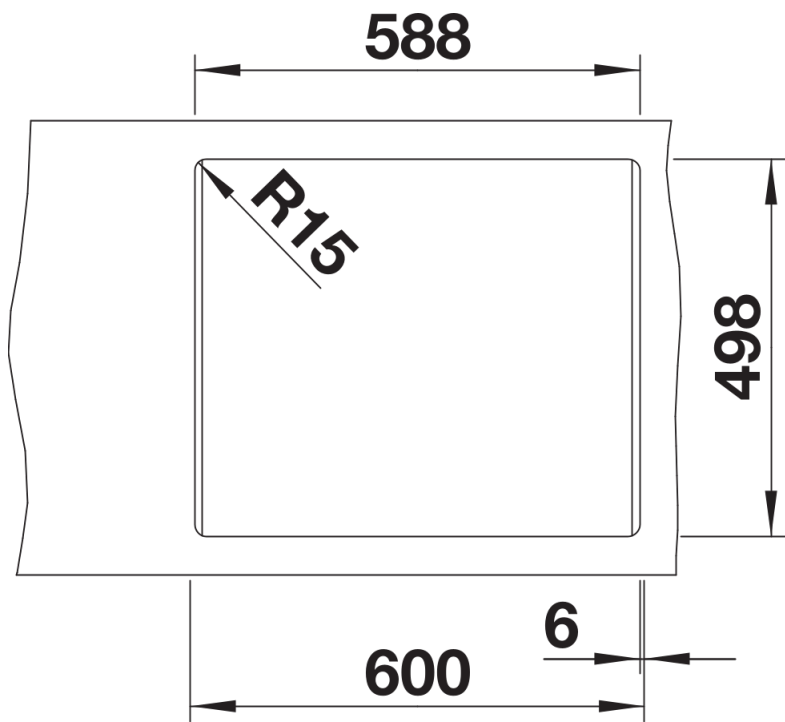

Arkusz danych produktu ETAGON 6 Coloured Components

Nr art. 527746

Zalety

- Idealne dopasowanie kolorystyczne dzięki możliwości doboru uzupełniającego zestawu armatury przelewowo-odpływowej z elementami stalowymi w wykończeniach: czarny mat, satin gold, satin dark steel lub satin platinum (należy zamawiać oddzielnie)
- Obszerna piętrowa komora dodatkowo zwiększa funkcjonalność
- Dodatkowy poziom oznacza jeszcze bardziej praktyczne zastosowanie
- Inteligentny system z wielofunkcyjnymi szynami ETAGON
- Wysokiej jakości wyposażenie: zakryty przelew C-overflow i system odpływu InFino są eleganckie i łatwe w utrzymaniu czystości
- Montaż wpuszczany, z elegancką krawędzią o niskim profilu i długą listwą na baterię

Dostępne kolory
czarny
antracyt
szarość skały
wulkaniczny szary
biały
delikatny biały
tartufo
kawowy

SILGRANIT czarny

Wycięcie

Widok z przodu

Widok z boku