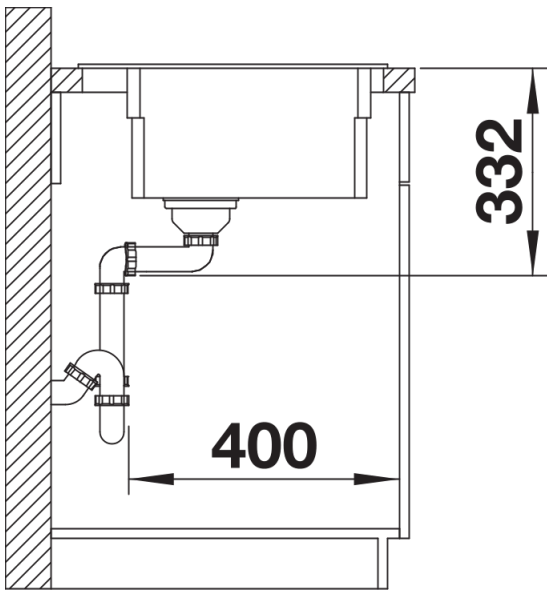

Widok z przodu

Widok z boku