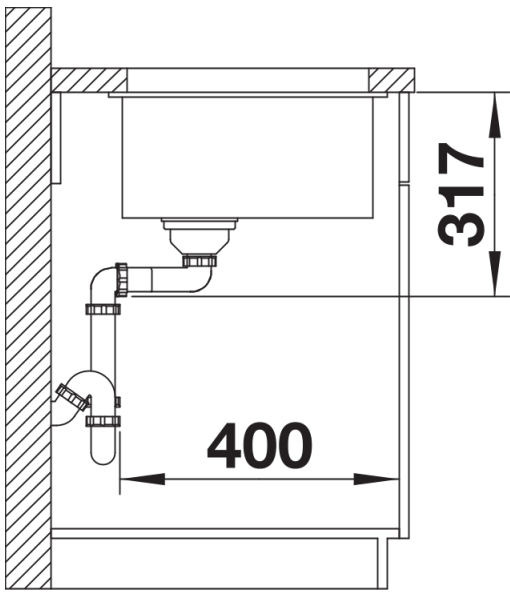

Kolory

Dostępne kolory
czarny
antracyt
szarość skały
wulkaniczny szary
biały
delikatny biały
tartufo
kawowy

SILGRANIT delikatny biały

Wskazówki dotyczące planowania

- Promień wycięcia: 20 mm
- Uwaga: Armaturę przelewowo-odpływową należy zamawiać oddzielnie.

Zakres dostawy

- 2 szyny ETAGON ze stali szlachetnej
- zestaw montażowy

234164 - Zestaw szyn ETAGON

Szczegóły

Widok

Wycięcie

Widok z przodu

Widok z boku