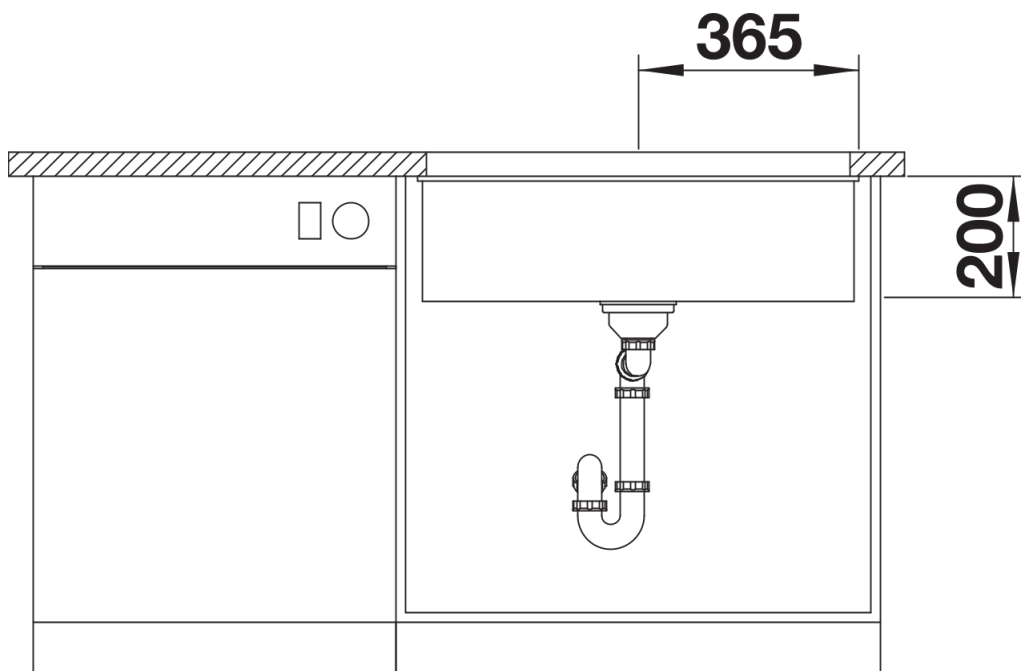

Arkusz danych produktu ETAGON 700-U Coloured Components

Nr art. 527764

Zalety

- Idealne dopasowanie kolorystyczne dzięki możliwości doboru uzupełniającego zestawu armatury przelewowo-odpływowej z elementami stalowymi w wykończeniach: czarny mat, satin gold, satin dark steel lub satin platinum (należy zamawiać oddzielnie)
- Obszerna piętrowa komora dodatkowo zwiększa funkcjonalność
- Dodatkowy poziom oznacza jeszcze bardziej praktyczne zastosowanie
- Inteligentny system z wielofunkcyjnymi szynami ETAGON
- Wysokiej jakości wyposażenie: zakryty przelew C-overflow i system odpływu InFino są eleganckie i łatwe w utrzymaniu czystości
- Do montażu podwieszanego, doskonale pasuje do blatów wysokiej jakości

Kolory

Dostępne kolory
czarny
antracyt
szarość skały
wulkaniczny szary
biały
delikatny biały
tartufo
kawowy

SILGRANIT delikatny biały

Wskazówki dotyczące planowania

- Promień wycięcia: 20 mm
- Uwaga: Armaturę przelewowo-odpływową należy zamawiać oddzielnie.

Zakres dostawy

- 2 szyny ETAGON ze stali szlachetnej
- zestaw montażowy

234164 - Zestaw szyn ETAGON

Szczegóły

Widok

Wycięcie

Widok z przodu

Widok z boku