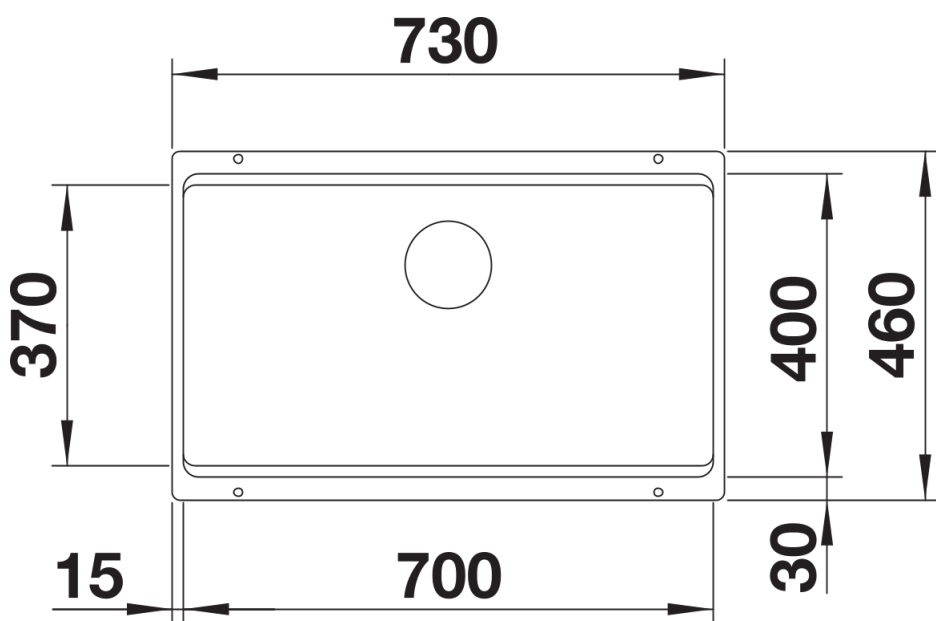

Kolory

Dostępne kolory
czarny
antracyt
szarość skały
wulkaniczny szary
biały
delikatny biały
tartufo
kawowy

SILGRANIT delikatny biały

Wskazówki dotyczące planowania

- Promień wycięcia: 20 mm
- Uwaga: Armaturę przelewowo-odpływową należy zamawiać oddzielnie.

Zakres dostawy

- 2 szyny ETAGON ze stali szlachetnej
- zestaw montażowy

234164 - Zestaw szyn ETAGON

Szczegóły

Widok

Wycięcie

Widok z przodu

Widok z boku