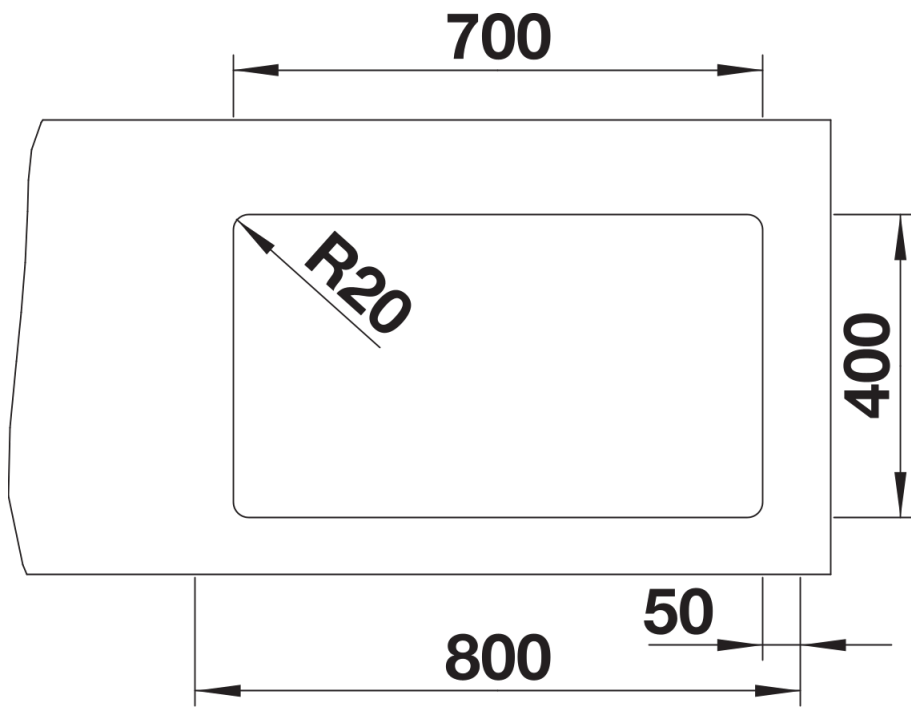

Kolory

Dostępne kolory
czarny
antracyt
szarość skały
wulkaniczny szary
biały
delikatny biały
tartufo
kawowy

SILGRANIT delikatny biały

Wskazówki dotyczące planowania

- Promień wycięcia: 20 mm
- Uwaga: Armaturę przelewowo-odpływową należy zamawiać oddzielnie.

Zakres dostawy

- 2 szyny ETAGON ze stali szlachetnej
- zestaw montażowy

234164 - Zestaw szyn ETAGON

Szczegóły

Widok

Wycięcie

Widok z przodu

Widok z boku