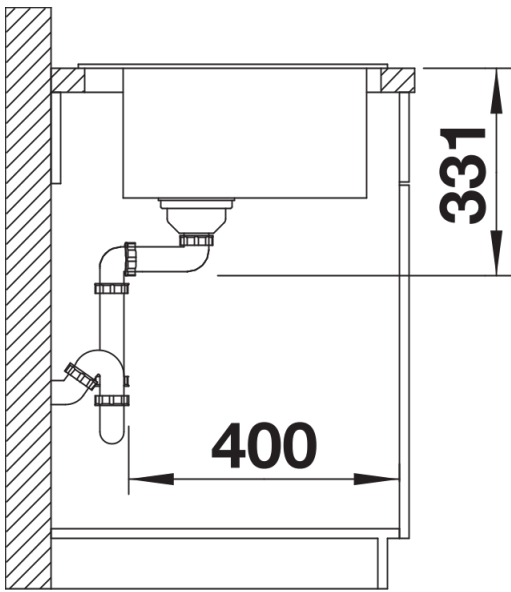

## Wskazówki dotyczące planowania

---

- Opcjonalną deskę do krojenia z drewna jesionowego można umieścić na krawędzi komory tylko wtedy, gdy średnica baterii kuchennej jest mniejsza niż 48 mm.
- Armaturę przelewowo-odpływową należy zamawiać oddzielnie.

## Szczegóły

---

Widok

Wycięcie

Widok z przodu

Widok z boku