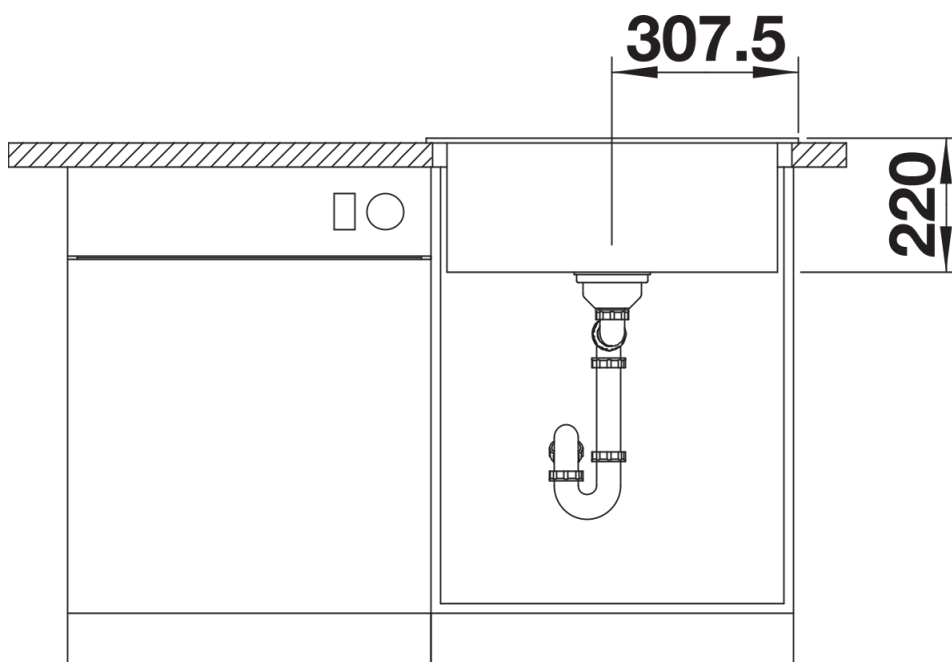

## Wskazówki dotyczące planowania

---

- Opcjonalną deskę do krojenia z drewna jesionowego można umieścić na krawędzi komory tylko wtedy, gdy średnica baterii kuchennej jest mniejsza niż 48 mm.
- Armaturę przelewowo-odpływową należy zamawiać oddzielnie.

## Szczegóły

---

Widok

Wycięcie

Widok z przodu

Widok z boku