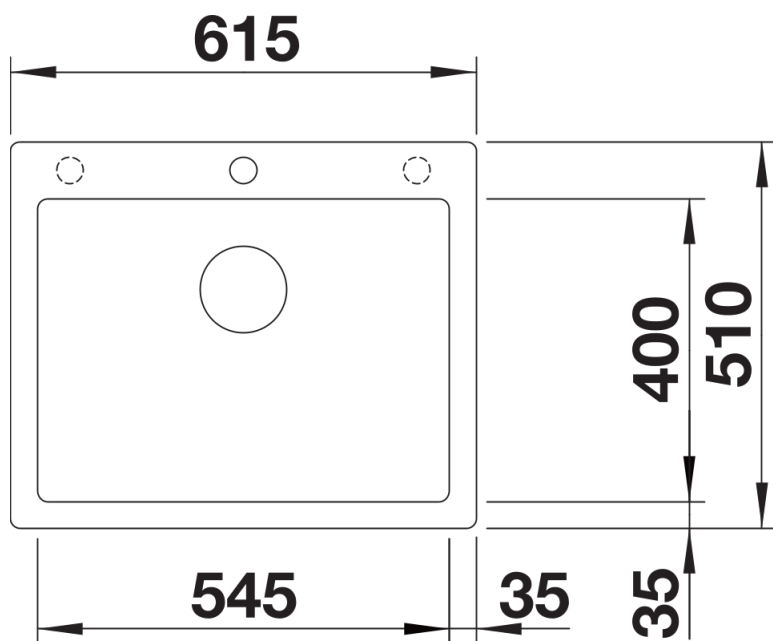

## Wskazówki dotyczące planowania

---

- Opcjonalną deskę do krojenia z drewna jesionowego można umieścić na krawędzi komory tylko wtedy, gdy średnica baterii kuchennej jest mniejsza niż 48 mm.
- Armaturę przelewowo-odpływową należy zamawiać oddzielnie.

## Szczegóły

---

Widok

Wycięcie

Widok z przodu

Widok z boku