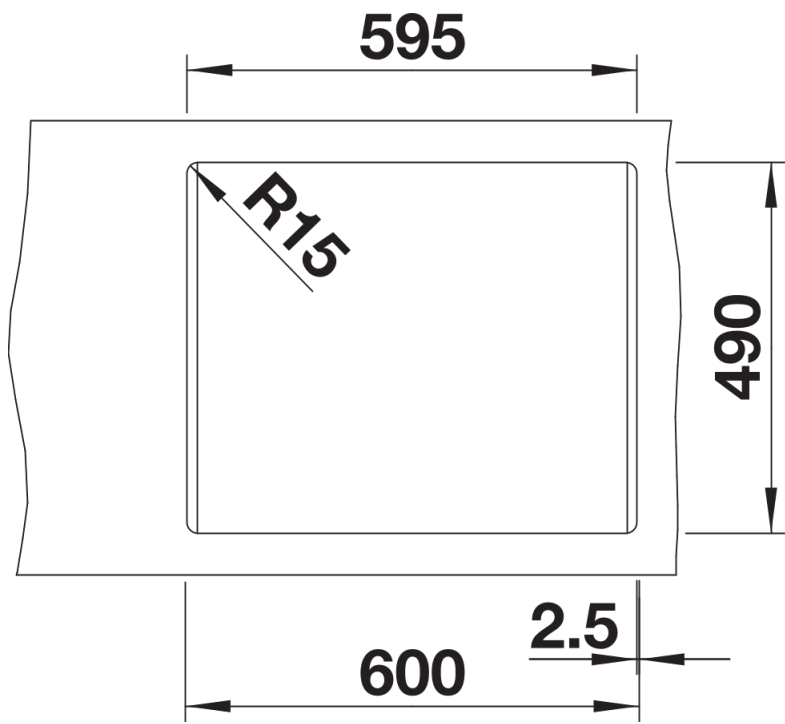

## Wskazówki dotyczące planowania

---

- Opcjonalną deskę do krojenia z drewna jesionowego można umieścić na krawędzi komory tylko wtedy, gdy średnica baterii kuchennej jest mniejsza niż 48 mm.
- Armaturę przelewowo-odpływową należy zamawiać oddzielnie.

## Szczegóły

---

Widok

Wycięcie

Widok z przodu

Widok z boku