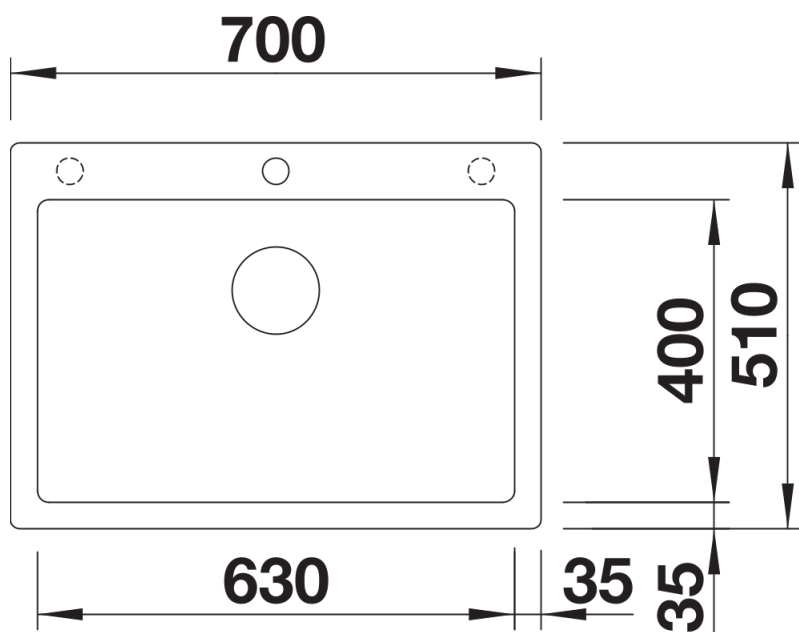

## Wskazówki dotyczące planowania

---

- Armaturę przelewowo-odpływową należy zamawiać oddzielnie.  
Opcjonalną deskę do krojenia z drewna jesionowego można umieścić na krawędzi komory tylko wtedy, gdy średnica baterii kuchennej jest mniejsza niż 48 mm.  
Armaturę przelewowo-odpływową należy zamawiać oddzielnie.

## Szczegóły

---

Widok

Wycięcie

Widok z przodu

Widok z boku