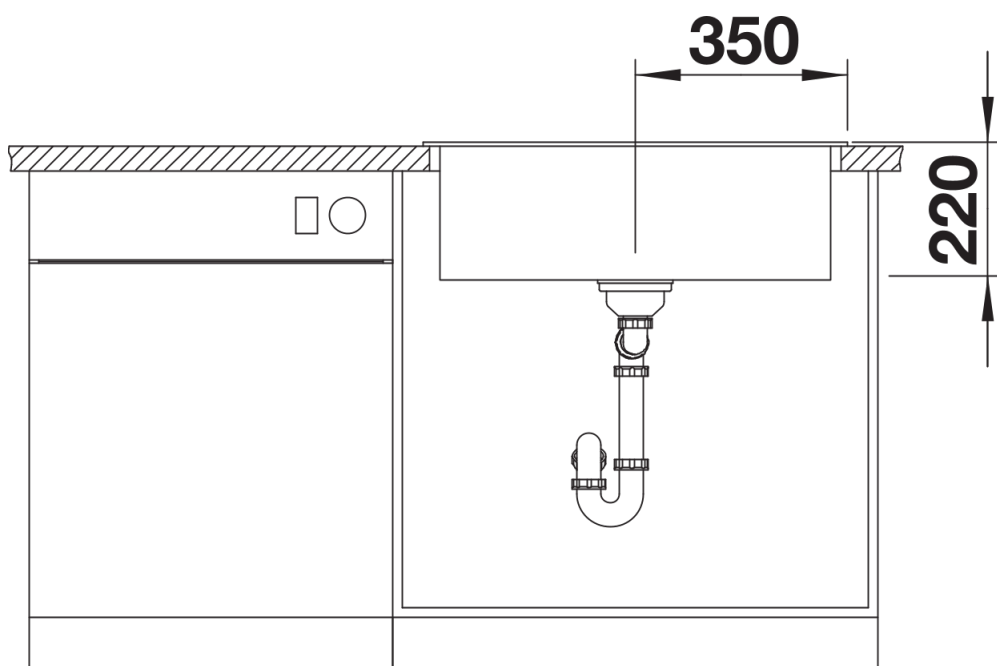

## Wskazówki dotyczące planowania

---

- Armaturę przelewowo-odpływową należy zamawiać oddzielnie.  
Opcjonalną deskę do krojenia z drewna jesionowego można umieścić na krawędzi komory tylko wtedy, gdy średnica baterii kuchennej jest mniejsza niż 48 mm.  
Armaturę przelewowo-odpływową należy zamawiać oddzielnie.

## Szczegóły

---

Widok

Wycięcie

Widok z przodu

Widok z boku