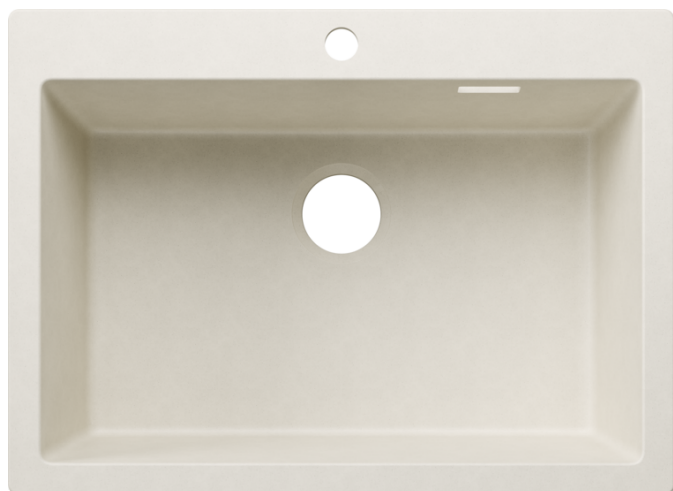

### Zalety

---

- Idealne dopasowanie kolorystyczne dzięki możliwości doboru uzupełniającego zestawu armatury przelewowo-odpływowej z elementami stalowymi w wykończeniach: czarny mat, satin gold, satin dark steel lub satin platinum (należy zamawiać oddzielnie)
- Ponadczasowy, elegancki, prosty kształt
- Maksymalna pojemność, którą zapewnia głęboka pojedyncza komora
- Długa, przestronna listwa na baterię i niskoprofilowana krawędź
- Łatwe do czyszczenia, płynne przejście między brzegiem zlewozmywaka a listwą na baterię
- Wysokiej jakości wyposażenie: zakryty przelew C-overflow i system odpływowy InFino są eleganckie i łatwe w utrzymaniu czystości

## Kolory

---

Dostępne kolory  
czarny  
antracyt  
szarość skały  
wulkaniczny szary  
biały  
delikatny biały  
tartufo  
kawowy

SILGRANIT delikatny biały