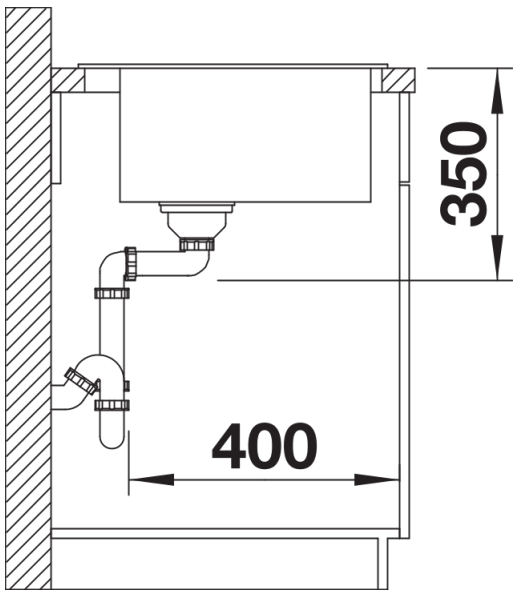

## Wskazówki dotyczące planowania

---

- Armaturę przelewowo-odpływową należy zamawiać oddzielnie.  
Opcjonalną deskę do krojenia z drewna jesionowego można umieścić na krawędzi komory tylko wtedy, gdy średnica baterii kuchennej jest mniejsza niż 48 mm.  
Armaturę przelewowo-odpływową należy zamawiać oddzielnie.

## Szczegóły

---

Widok

Wycięcie

Widok z przodu

Widok z boku