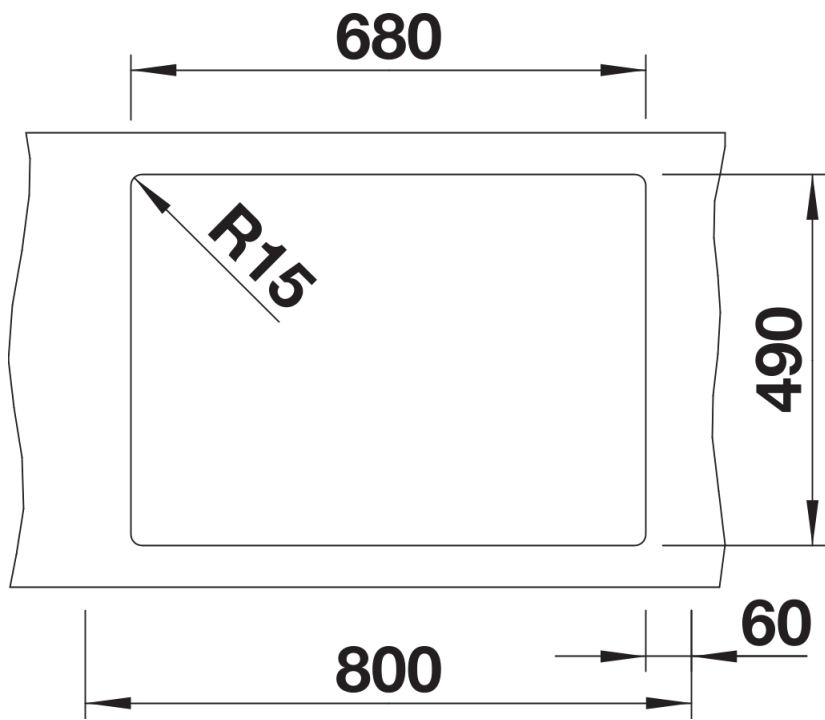

## Wskazówki dotyczące planowania

---

- Armaturę przelewowo-odpływową należy zamawiać oddzielnie.  
Opcjonalną deskę do krojenia z drewna jesionowego można umieścić na krawędzi komory tylko wtedy, gdy średnica baterii kuchennej jest mniejsza niż 48 mm.  
Armaturę przelewowo-odpływową należy zamawiać oddzielnie.

## Szczegóły

---

Widok

Wycięcie

Widok z przodu

Widok z boku