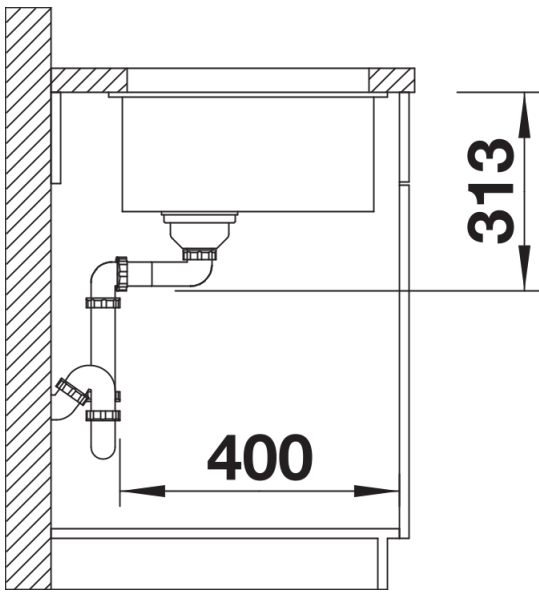

Kolory

Dostępne kolory

czarny
antracyt
szarość skały
wulkaniczny szary
biały
delikatny biały
tartufo
kawowy

SILGRANIT czarny

Wskazówki dotyczące planowania

- Promień wycięcia: 10 mm
- Armaturę przelewowo-odpływową należy zamawiać oddzielnie.
- Łączniki służące do łączenia dwóch pojedynczych komór należy zamawiać oddzielnie.

Zakres dostawy

- zestaw montażowy

Szczegóły

Widok

Wycięcie

Widok z przodu

Widok z boku