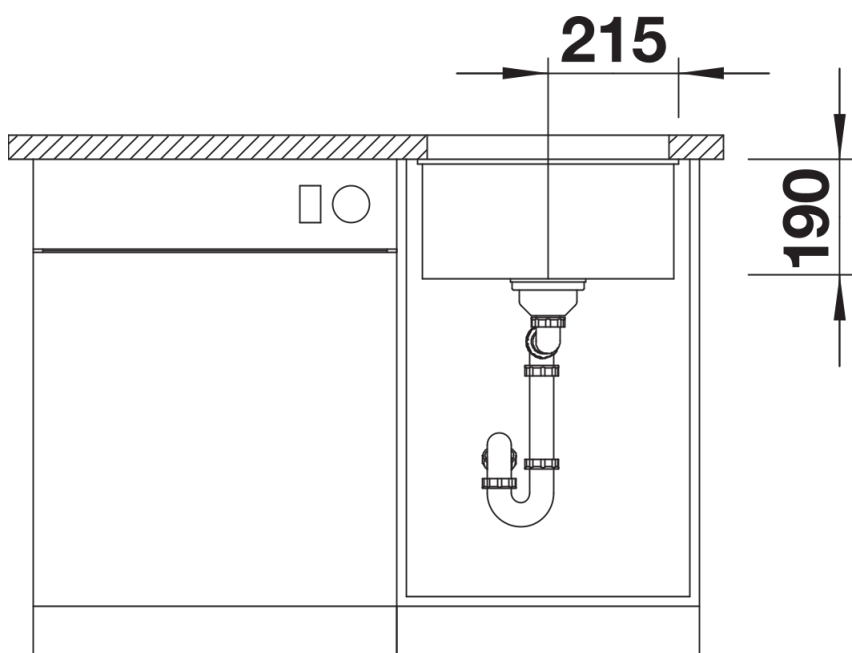

Kolory

Dostępne kolory

czarny
antracyt
szarość skały
wulkaniczny szary
biały
delikatny biały
tartufo
kawowy

SILGRANIT czarny

Wskazówki dotyczące planowania

- Promień wycięcia: 10 mm
- Armaturę przelewowo-odpływową należy zamawiać oddzielnie.
- Łączniki służące do łączenia dwóch pojedynczych komór należy zamawiać oddzielnie.

Zakres dostawy

- zestaw montażowy

Szczegóły

Widok

Wycięcie

Widok z przodu

Widok z boku