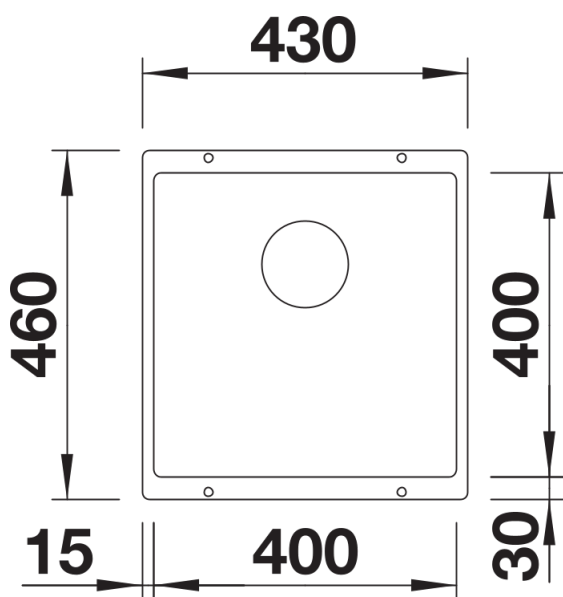

Kolory

Dostępne kolory

czarny
antracyt
szarość skały
wulkaniczny szary
biały
delikatny biały
tartufo
kawowy

SILGRANIT czarny

Wskazówki dotyczące planowania

- Promień wycięcia: 10 mm
- Armaturę przelewowo-odpływową należy zamawiać oddzielnie.
- Łączniki służące do łączenia dwóch pojedynczych komór należy zamawiać oddzielnie.

Zakres dostawy

- zestaw montażowy

Szczegóły

Widok

Wycięcie

Widok z przodu

Widok z boku