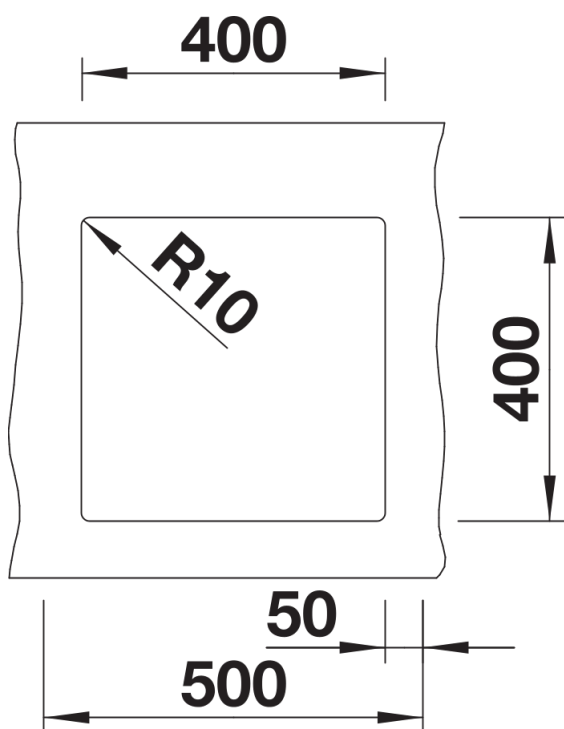

Arkusz danych produktu SUBLINE 400-U Coloured Components

Nr art. 527786

Zalety

- Idealne dopasowanie kolorystyczne dzięki możliwości doboru uzupełniającego zestawu armatury przelewowo-odpływowej z elementami stalowymi w wykończeniach: czarny mat, satin gold, satin dark steel lub satin platinum (należy zamawiać oddzielnie)
- Komora podwieszana spełniająca najwyższe wymagania w zakresie wzornictwa
- Ponadczasowy, elegancki i prosty kształt komory
- Wszechstronne rozwiązanie pasujące do różnych aranżacji
- Wysokiej jakości funkcjonalne wyposażenie: zakryty przelew C-overflow i system odpływowy InFino, eleganckie i łatwe w utrzymaniu czystości
- Praktyczne akcesoria dostępne opcjonalnie

Kolory

Dostępne kolory

czarny
antracyt
szarość skały
wulkaniczny szary
biały
delikatny biały
tartufo
kawowy

SILGRANIT czarny

Wskazówki dotyczące planowania

- Promień wycięcia: 10 mm
- Armaturę przelewowo-odpływową należy zamawiać oddzielnie.
- Łączniki służące do łączenia dwóch pojedynczych komór należy zamawiać oddzielnie.

Zakres dostawy

- zestaw montażowy

Szczegóły

Widok

Wycięcie

Widok z przodu

Widok z boku