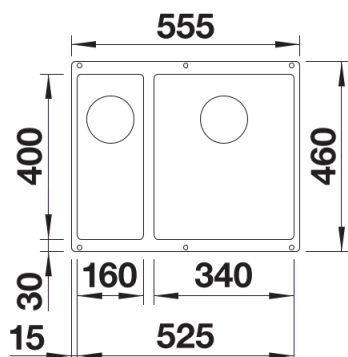

Kolory

Dostępne kolory

czarny
antracyt
szarość skały
wulkaniczny szary
biały
delikatny biały
tartufo
kawowy

SILGRANIT tartufo

Wskazówki dotyczące planowania

- Promień wycięcia: 10 mm
Armatwę przelewowo-odpływową należy zamawiać oddzielnie.

Zakres dostawy

- zestaw montażowy

Szczegóły

Widok

Wycięcie

Widok z przodu

Widok z boku