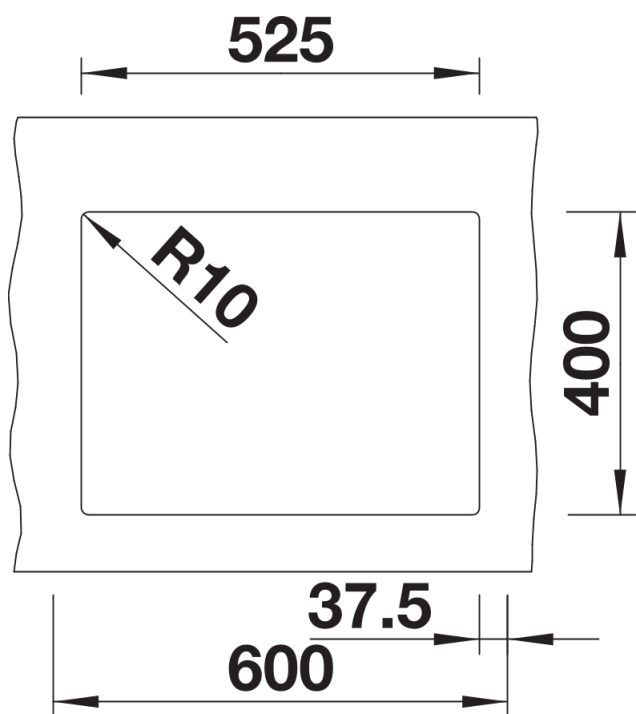

Arkusz danych produktu SUBLINE 340/160-U Coloured Components

Nr art. 527817

Zalety

- Idealne dopasowanie kolorystyczne dzięki możliwości doboru uzupełniającego zestawu armatury przelewowo-odpływowej z elementami stalowymi w wykończeniach: czarny mat, satin gold, satin dark steel lub satin platinum (należy zamawiać oddzielnie)
- Komora podwieszana spełniająca najwyższe wymagania w zakresie wzornictwa
- Ponadczasowy, elegancki i prosty kształt komory
- Wszechstronne rozwiązanie pasujące do różnych aranżacji
- Wysokiej jakości funkcjonalne wyposażenie: zakryty przelew C-overflow i system odpływowy InFino, eleganckie i łatwe w utrzymaniu czystości
- Praktyczne akcesoria dostępne opcjonalnie

Kolory

Dostępne kolory

czarny
antracyt
szarość skały
wulkaniczny szary
biały
delikatny biały
tartufo
kawowy

SILGRANIT tartufo

Wskazówki dotyczące planowania

- Promień wycięcia: 10 mm
Armatwę przelewowo-odpływową należy zamawiać oddzielnie.

Zakres dostawy

- zestaw montażowy

Szczegóły

Widok

Wycięcie

Widok z przodu

Widok z boku