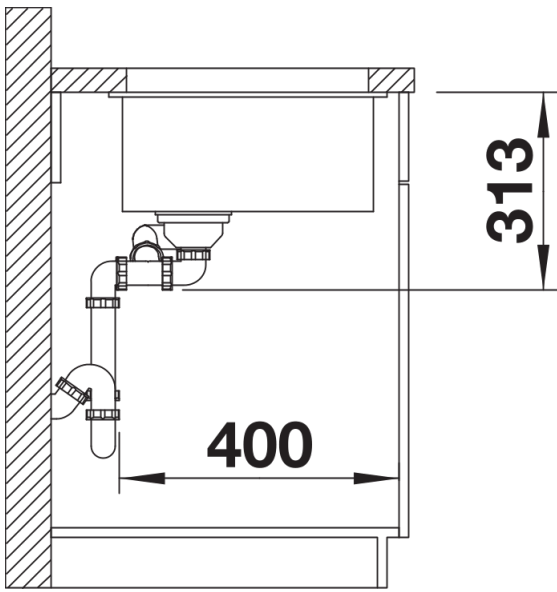

Kolory

Dostępne kolory

czarny
antracyt
szarość skały
wulkaniczny szary
biały
delikatny biały
tartufo
kawowy

SILGRANIT tartufo

Wskazówki dotyczące planowania

- Promień wycięcia: 10 mm
Armatwę przelewowo-odpływową należy zamawiać oddzielnie.

Zakres dostawy

- zestaw montażowy

Szczegóły

Widok

Wycięcie

Widok z przodu

Widok z boku