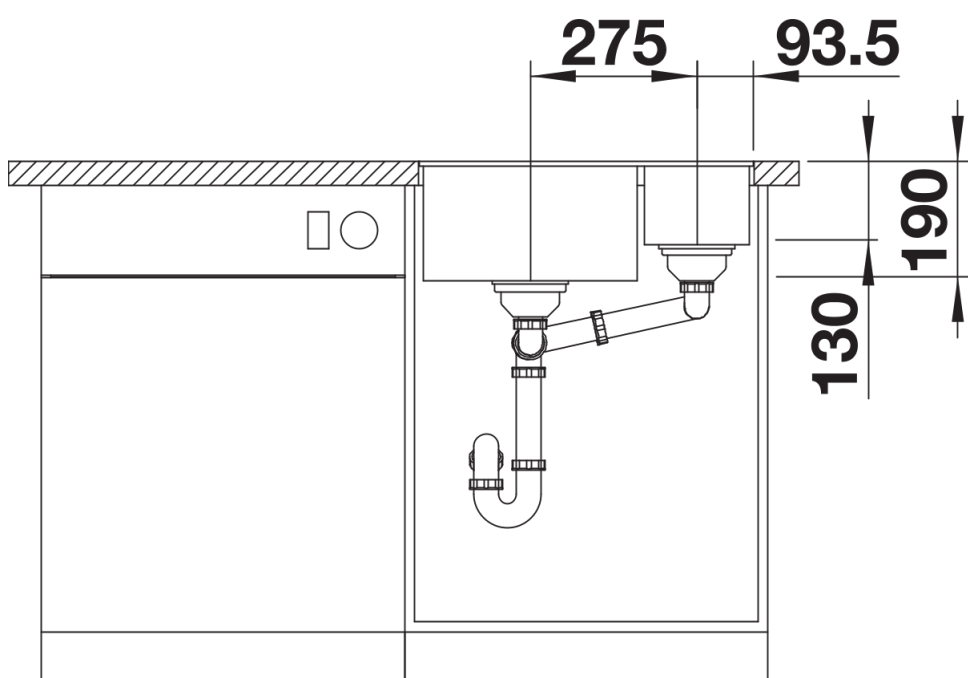

Arkusz danych produktu SUBLINE 340/160-U Coloured Components

Nr art. 527817

Zalety

- Idealne dopasowanie kolorystyczne dzięki możliwości doboru uzupełniającego zestawu armatury przelewowo-odpływowej z elementami stalowymi w wykończeniach: czarny mat, satin gold, satin dark steel lub satin platinum (należy zamawiać oddzielnie)
- Komora podwieszana spełniająca najwyższe wymagania w zakresie wzornictwa
- Ponadczasowy, elegancki i prosty kształt komory
- Wszechstronne rozwiązanie pasujące do różnych aranżacji
- Wysokiej jakości funkcjonalne wyposażenie: zakryty przelew C-overflow i system odpływowy InFino, eleganckie i łatwe w utrzymaniu czystości
- Praktyczne akcesoria dostępne opcjonalnie

Kolory

Dostępne kolory

czarny
antracyt
szarość skały
wulkaniczny szary
biały
delikatny biały
tartufo
kawowy

SILGRANIT tartufo

Wskazówki dotyczące planowania

- Promień wycięcia: 10 mm
Armatwę przelewowo-odpływową należy zamawiać oddzielnie.

Zakres dostawy

- zestaw montażowy

Szczegóły

Widok

Wycięcie

Widok z przodu

Widok z boku