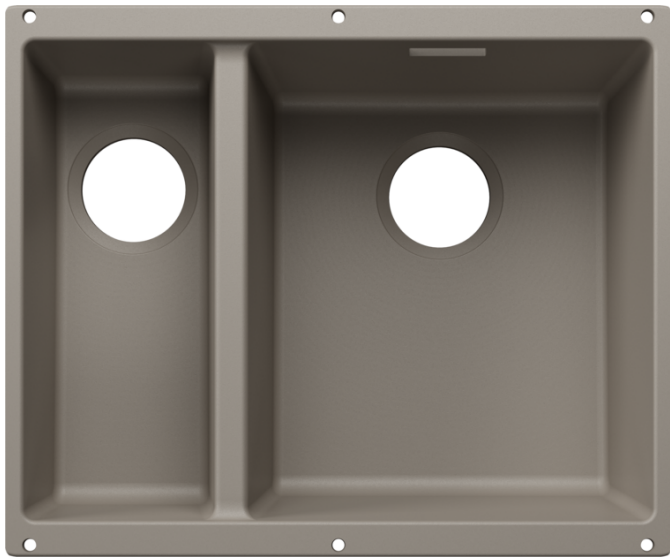

Arkusz danych produktu SUBLINE 340/160-U Coloured Components

Nr art. 527817

Zalety

- Idealne dopasowanie kolorystyczne dzięki możliwości doboru uzupełniającego zestawu armatury przelewowo-odpływowej z elementami stalowymi w wykończeniach: czarny mat, satin gold, satin dark steel lub satin platinum (należy zamawiać oddzielnie)
- Komora podwieszana spełniająca najwyższe wymagania w zakresie wzornictwa
- Ponadczasowy, elegancki i prosty kształt komory
- Wszechstronne rozwiązanie pasujące do różnych aranżacji
- Wysokiej jakości funkcjonalne wyposażenie: zakryty przelew C-overflow i system odpływowy InFino, eleganckie i łatwe w utrzymaniu czystości
- Praktyczne akcesoria dostępne opcjonalnie

Kolory

Dostępne kolory

czarny
antracyt
szarość skały
wulkaniczny szary
biały
delikatny biały
tartufo
kawowy

SILGRANIT tartufo

Wskazówki dotyczące planowania

- Promień wycięcia: 10 mm
Armatwę przelewowo-odpływową należy zamawiać oddzielnie.

Zakres dostawy

- zestaw montażowy

Szczegóły

Widok

Wycięcie

Widok z przodu

Widok z boku