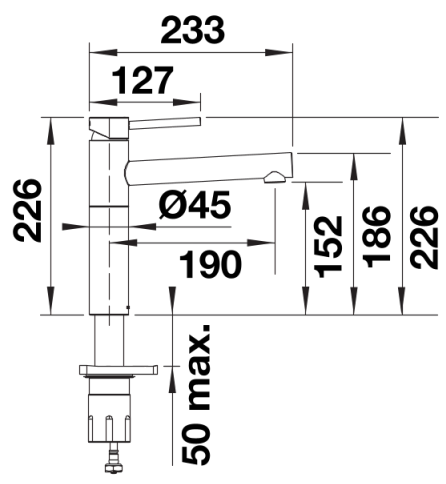

Kolory

Dostępne kolory
czarny
antracyt
szarość skały
wulkaniczny szary
biały
delikatny biały
tartufo
kawowy

SILGRANIT-Look czarny

Zakres dostawy

- Wylewka obracana o 360° zapewnia większy zasięg
- Wymagany otwór pod baterię o średnicy 35 mm
- Łatwy i szybki montaż dzięki zastosowaniu systemu BLANCOLock
- Głowica ceramiczna
- Napowietrzacz strumienia
- Elastyczne węże przyłączeniowe o długości 700 mm z nakrętką $\frac{3}{8}$ "
- Płyta usztywniająca zwiększa stabilność baterii przy montażu ze zlewozmywakami stalowymi

Szczegóły

Zakres obrotu

Widok z boku