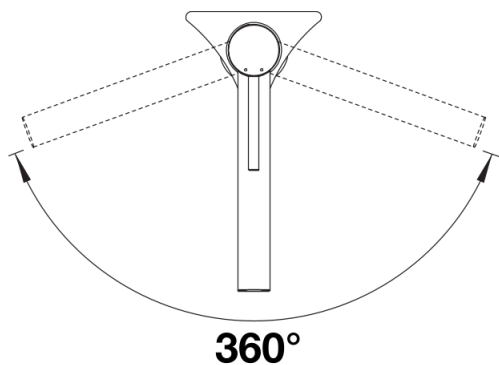

Kolory

Dostępne kolory
czarny
antracyt
szarość skały
wulkaniczny szary
biały
delikatny biały
tartufo
kawowy

SILGRANIT-Look czarny

Zakres dostawy

- Wylewka obracana o 360° zapewnia większy zasięg
- Wymagany otwór pod baterię o średnicy 35 mm
- Łatwy i szybki montaż dzięki zastosowaniu systemu BLANCOLock
- Głowica ceramiczna
- Napowietrzacz strumienia
- Elastyczne węże przyłączeniowe o długości 700 mm z nakrętką $\frac{3}{8}$ "
- Płyta usztywniająca zwiększa stabilność baterii przy montażu ze zlewozmywakami stalowymi

Szczegóły

Zakres obrotu

Widok z boku