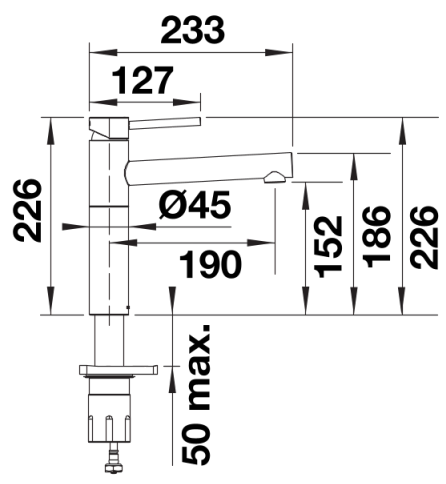

## Arkusz danych produktu ALTA II

Nr art. 527528

## Zakres dostawy

---

- Wylewka obracana o 360° zapewnia większy zasięg
- Wymagany otwór pod baterię o średnicy 35 mm
- Łatwy i szybki montaż dzięki zastosowaniu systemu BLANCOLock
- Głowica ceramiczna
- Napowietrzacz strumienia
- Elastyczne węże przyłączeniowe o długości 700 mm z nakrętką  $\frac{3}{8}$ "
- Płyta usztywniająca zwiększa stabilność baterii przy montażu ze zlewozmywakami stalowymi

## Zakres obrotu

Widok z boku