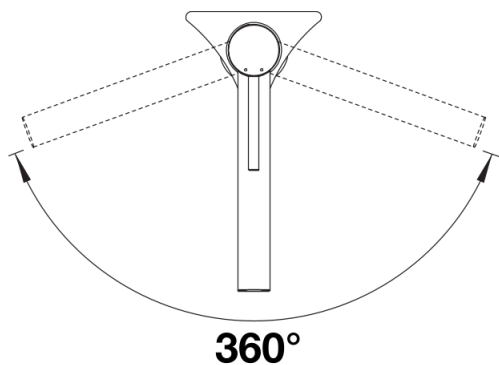

## Zakres dostawy

---

- Wylewka obracana o 360° zapewnia większy zasięg
- Wymagany otwór pod baterię o średnicy 35 mm
- Łatwy i szybki montaż dzięki zastosowaniu systemu BLANCOLock
- Głowica ceramiczna
- Napowietrzacz strumienia
- Elastyczne węże przyłączeniowe o długości 700 mm z nakrętką  $\frac{3}{8}$ "
- Płyta usztywniająca zwiększa stabilność baterii przy montażu ze zlewozmywakami stalowymi

## Zakres obrotu

Widok z boku