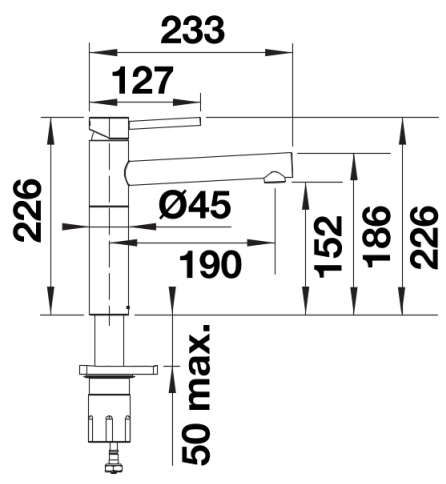

Kolory

Dostępne kolory

- PVD steel
- satin gold
- satin dark steel
- satin platinum

PVD satin dark steel

Zakres dostawy

- Wylewka obracana o 360° zapewnia większy zasięg
- Wymagany otwór pod baterię o średnicy 35 mm
- Łatwy i szybki montaż dzięki zastosowaniu systemu BLANCOLock
- Głowica ceramiczna
- Napowietrzacz strumienia
- Elastyczne węże przyłączeniowe o długości 700 mm z nakrętką $\frac{3}{8}$ "
- Płyta usztywniająca zwiększa stabilność baterii przy montażu ze zlewozmywakami stalowymi

Szczegóły

Zakres obrotu

Widok z boku