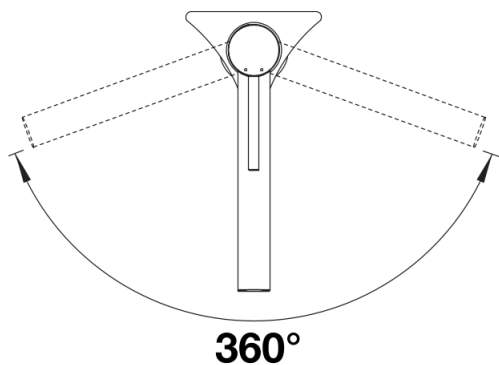

Kolory

Dostępne kolory

- PVD steel
- satin gold
- satin dark steel
- satin platinum

PVD satin dark steel

Zakres dostawy

- Wylewka obracana o 360° zapewnia większy zasięg
- Wymagany otwór pod baterię o średnicy 35 mm
- Łatwy i szybki montaż dzięki zastosowaniu systemu BLANCOLock
- Głowica ceramiczna
- Napowietrzacz strumienia
- Elastyczne węże przyłączeniowe o długości 700 mm z nakrętką $\frac{3}{8}$ "
- Płyta usztywniająca zwiększa stabilność baterii przy montażu ze zlewozmywakami stalowymi

Szczegóły

Zakres obrotu

Widok z boku