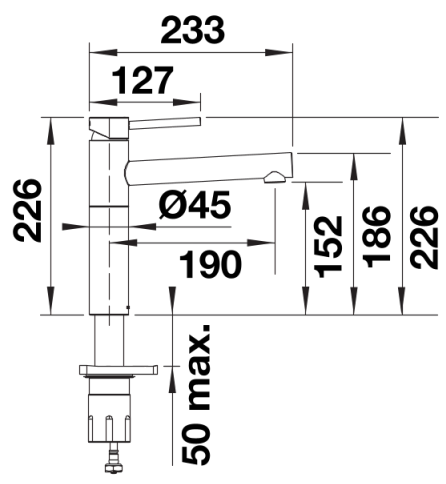

- Wylewka obracana o 360° zapewnia większy zasięg
- Wymagany otwór pod baterię o średnicy 35 mm
- Łatwy i szybki montaż dzięki zastosowaniu systemu BLANCOLock
- Głowica ceramiczna
- Napowietrzacz strumienia
- Elastyczne węże przyłączeniowe o długości 700 mm z nakrętką $\frac{3}{8}$ "
- Płyta usztywniająca zwiększa stabilność baterii przy montażu ze zlewozmywakami stalowymi

Szczegóły

Zakres obrotu

Widok z boku