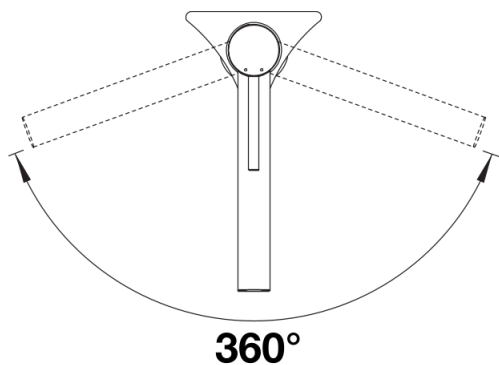

- Wylewka obracana o 360° zapewnia większy zasięg
- Wymagany otwór pod baterię o średnicy 35 mm
- Łatwy i szybki montaż dzięki zastosowaniu systemu BLANCOLock
- Głowica ceramiczna
- Napowietrzacz strumienia
- Elastyczne węże przyłączeniowe o długości 700 mm z nakrętką $\frac{3}{8}$ "
- Płyta usztywniająca zwiększa stabilność baterii przy montażu ze zlewozmywakami stalowymi

Szczegóły

Zakres obrotu

Widok z boku