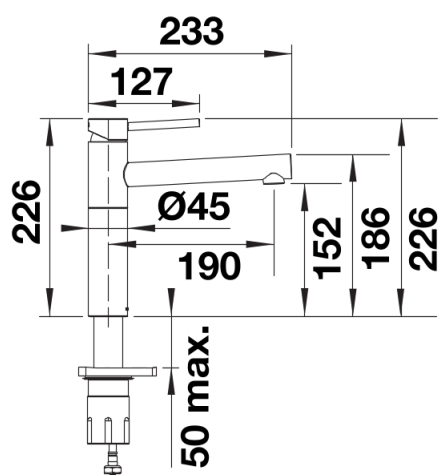

Arkusz danych produktu ALTA-F II

Nr art. 527542

Zalety

Kolory

Dostępne kolory
chrom

galvanic chrom

Szczegóły

Zakres obrotu

Widok z boku