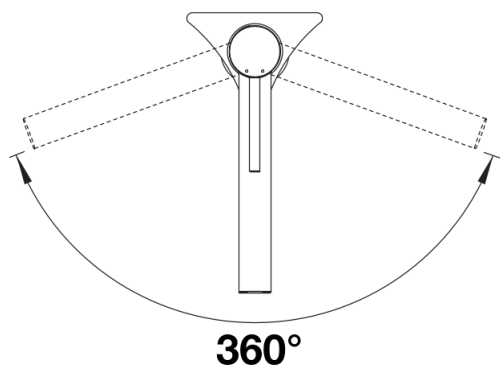

Arkusz danych produktu ALTA-F II

Nr art. 527542

Zalety

Kolory

Dostępne kolory
chrom

galvanic chrom

Szczegóły

Zakres obrotu

Widok z boku