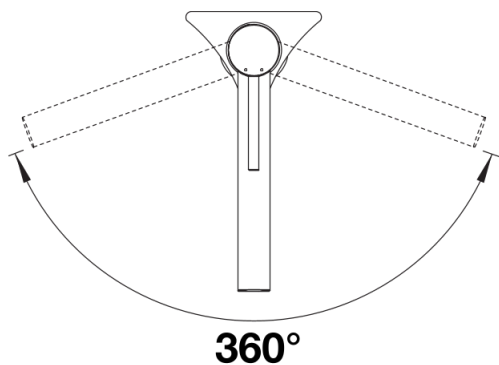

## Zakres dostawy

---

- Wylewka obracana o 360° zapewnia większy zasięg
- Wymagany otwór pod baterię o średnicy 35 mm
- Łatwy i szybki montaż dzięki zastosowaniu systemu BLANCOLock
- Głowica ceramiczna
- Napowietrzacz strumienia
- Elastyczne węże przyłączeniowe o długości 700 mm z nakrętką  $\frac{3}{8}$ "
- Płyta usztywniająca zwiększa stabilność baterii przy montażu ze zlewozmywakami stalowymi

## Zakres obrotu

Widok z boku