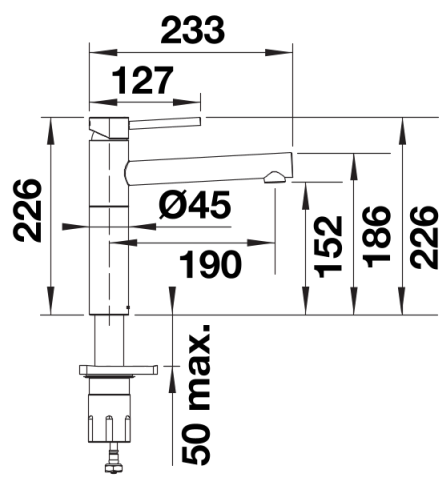

## Arkusz danych produktu ALTA II

Nr art. 527538

## Zakres dostawy

---

- Wylewka obracana o 360° zapewnia większy zasięg
- Wymagany otwór pod baterię o średnicy 35 mm
- Łatwy i szybki montaż dzięki zastosowaniu systemu BLANCOLock
- Głowica ceramiczna
- Napowietrzacz strumienia
- Elastyczne węże przyłączeniowe o długości 700 mm z nakrętką  $\frac{3}{8}$ "
- Płyta usztywniająca zwiększa stabilność baterii przy montażu ze zlewozmywakami stalowymi

## Zakres obrotu

Widok z boku