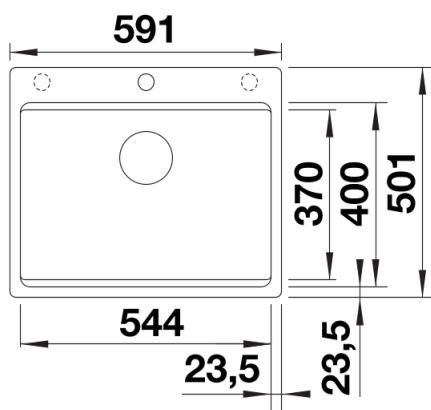

Kolory

Dostępne kolory
czarny
antracyt
szarość skały
wulkaniczny szary
biały
delikatny biały
tartufo
kawowy

SILGRANIT czarny

Wskazówki dotyczące planowania

- W obszarze baterii kuchennej należy dodatkowo wyciąć powierzchnię nośną zlewozmywaka na blacie roboczym.
Szczegółowe wymiary i szablony są dostępne na stronie internetowej www.blanco.com.

Zakres dostawy

- 2 szyny ETAGON ze stali szlachetnej
- armatura przelewowo-odpływowa
- korek z sitkiem 3 ½" InFino

234164 - Zestaw szyn ETAGON

Szczegóły

Widok

Wycięcie

Widok z przodu

Widok z boku