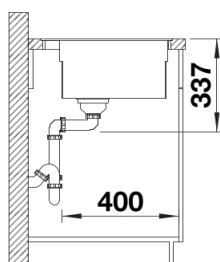

Zakres dostawy

- 2 szyny ETAGON ze stali szlachetnej
- armatura przelewowo-odpływowa
- korek z sitkiem 3 ½" InFino

234164 - Zestaw szyn ETAGON

Szczegóły

Widok

Wycięcie

Widok z przodu

Widok z boku