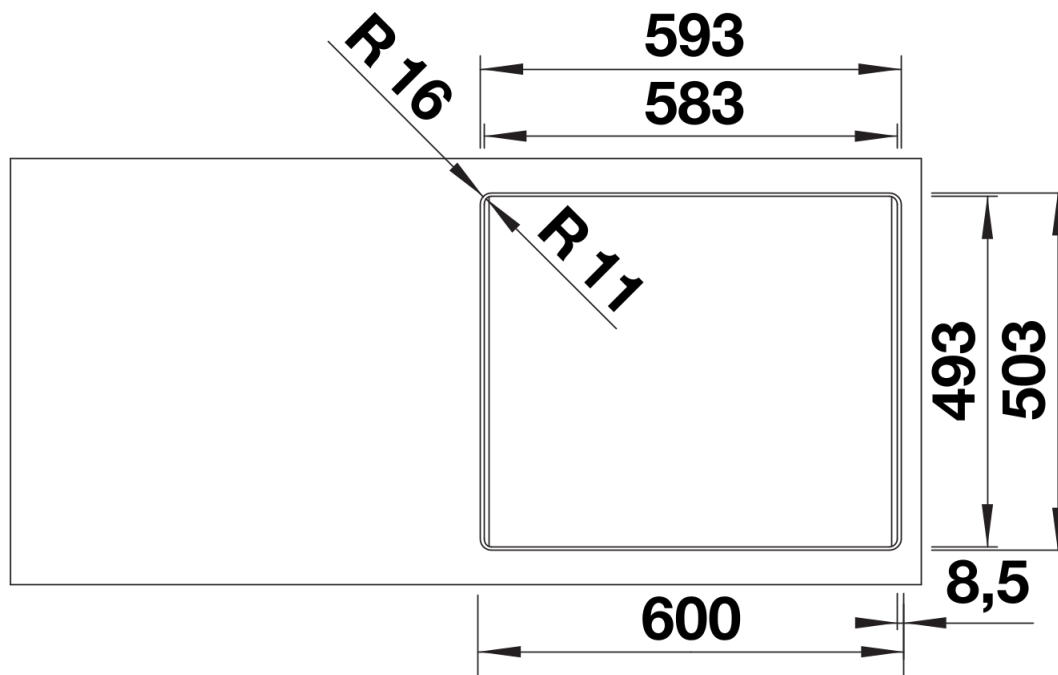

Kolory

Dostępne kolory
czarny
antracyt
szarość skały
wulkaniczny szary
biały
delikatny biały
tartufo
kawowy

SILGRANIT czarny

Wskazówki dotyczące planowania

- W obszarze baterii kuchennej należy dodatkowo wyciąć powierzchnię nośną zlewozmywaka na blacie roboczym.
Szczegółowe wymiary i szablony są dostępne na stronie internetowej www.blanco.com.

Zakres dostawy

- 2 szyny ETAGON ze stali szlachetnej
- armatura przelewowo-odpływowa
- korek z sitkiem 3 ½" InFino

234164 - Zestaw szyn ETAGON

Szczegóły

Widok

Wycięcie

Widok z przodu

Widok z boku