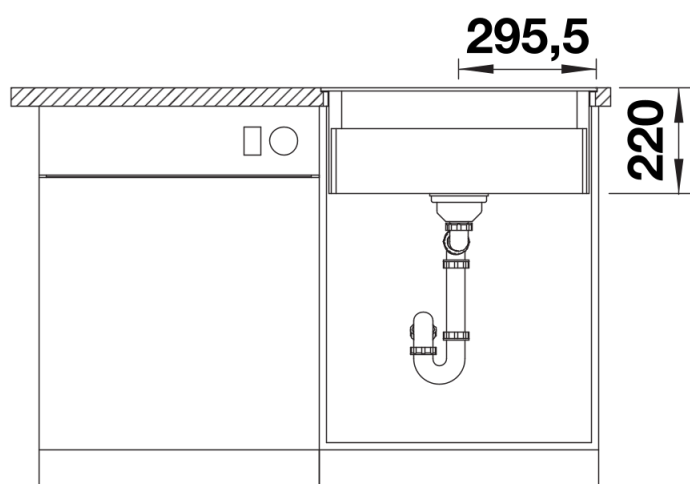

Kolory

Dostępne kolory
czarny
antracyt
szarość skały
wulkaniczny szary
biały
delikatny biały
tartufo
kawowy

SILGRANIT czarny

Wskazówki dotyczące planowania

- W obszarze baterii kuchennej należy dodatkowo wyciąć powierzchnię nośną zlewozmywaka na blacie roboczym.
Szczegółowe wymiary i szablony są dostępne na stronie internetowej www.blanco.com.

Zakres dostawy

- 2 szyny ETAGON ze stali szlachetnej
- armatura przelewowo-odpływowa
- korek z sitkiem 3 ½" InFino

234164 - Zestaw szyn ETAGON

Szczegóły

Widok

Wycięcie

Widok z przodu

Widok z boku