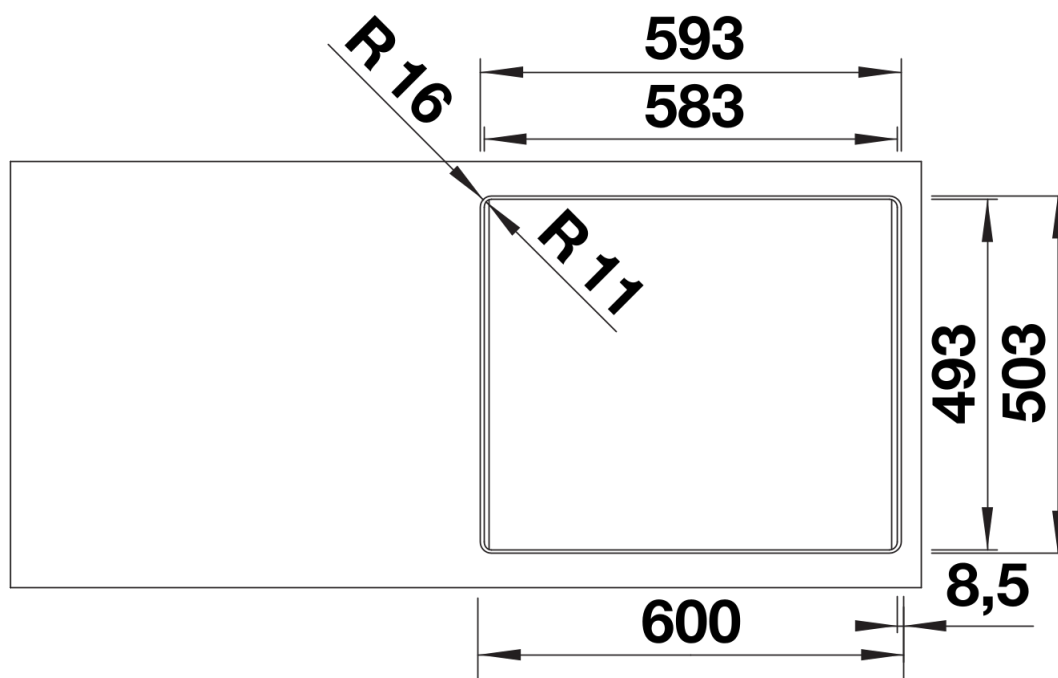

Kolory

Dostępne kolory
czarny
antracyt
szarość skały
wulkaniczny szary
biały
delikatny biały
tartufo
kawowy

SILGRANIT czarny

Wskazówki dotyczące planowania

- Uwaga:
W obszarze baterii mieszakowej należy dodatkowo wyciąć powierzchnię nośną zlewozmywaka na blacie roboczym.
Szczegółowe wymiary i szablony są dostępne na stronie internetowej www.blanco.com.

Zakres dostawy

- 2 szyny ETAGON ze stali szlachetnej
- armatura przelewowo-odpływowa
- korek z sitkiem 3 ½" InFino ze sterowaniem korkiem automatycznym (z dźwignią chromowaną)

234164 - Zestaw szyn ETAGON

Szczegóły

Widok

Wycięcie

Widok z przodu

Widok z boku