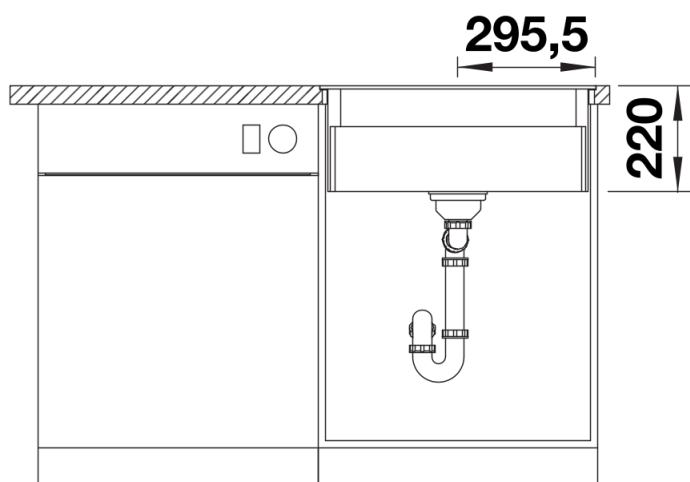

Zakres dostawy

- 2 szyny ETAGON ze stali szlachetnej
- armatura przelewowo-odpływowa
- korek z sitkiem 3 ½" InFino ze sterowaniem korkiem automatycznym (z dźwignią chromowaną)

234164 - Zestaw szyn ETAGON

Szczegóły

Widok

Wycięcie

Widok z przodu

Widok z boku