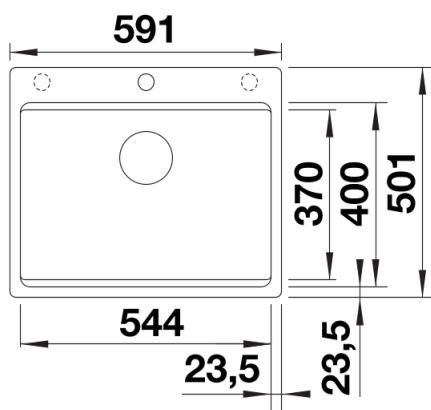

Kolory

Dostępne kolory
czarny
antracyt
szarość skały
wulkaniczny szary
biały
delikatny biały
tartufo
kawowy

SILGRANIT czarny

Wskazówki dotyczące planowania

- Uwaga:
W obszarze baterii mieszakowej należy dodatkowo wyciąć powierzchnię nośną zlewozmywaka na blacie roboczym.
Szczegółowe wymiary i szablony są dostępne na stronie internetowej www.blanco.com.

Zakres dostawy

- 2 szyny ETAGON ze stali szlachetnej
- armatura przelewowo-odpływowa
- korek z sitkiem 3 ½" InFino ze sterowaniem korkiem automatycznym (z dźwignią chromowaną)

234164 - Zestaw szyn ETAGON

Szczegóły

Widok

Wycięcie

Widok z przodu

Widok z boku