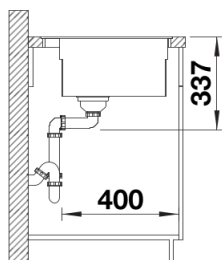

Zakres dostawy

- 2 szyny ETAGON ze stali szlachetnej
- armatura przelewowo-odpływowa
- korek z sitkiem 3 ½" InFino ze sterowaniem korkiem automatycznym (z dźwignią chromowaną)

234164 - Zestaw szyn ETAGON

Szczegóły

Widok

Wycięcie

Widok z przodu

Widok z boku