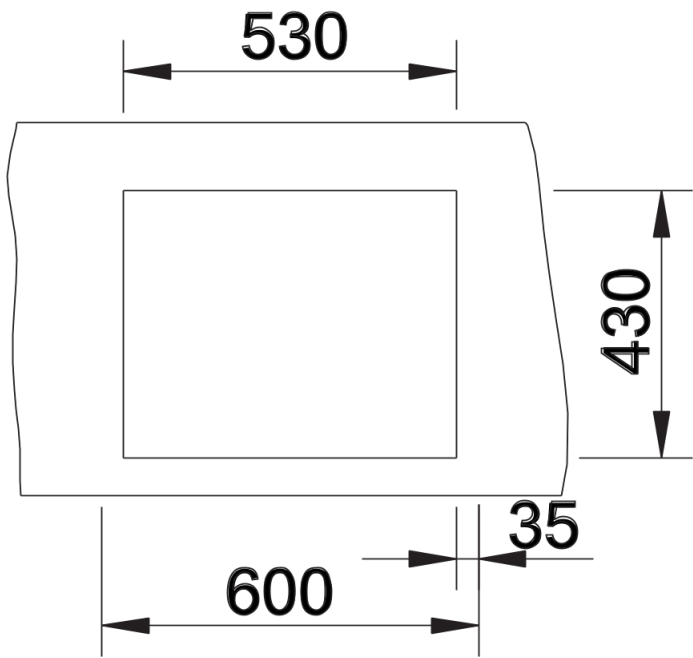

## Zakres dostawy

---

- armatura przelewowo-odpływowa
- korek z sitkiem 3 ½" InFino
- zestaw montażowy

## Szczegóły

---

Widok

Wycięcie