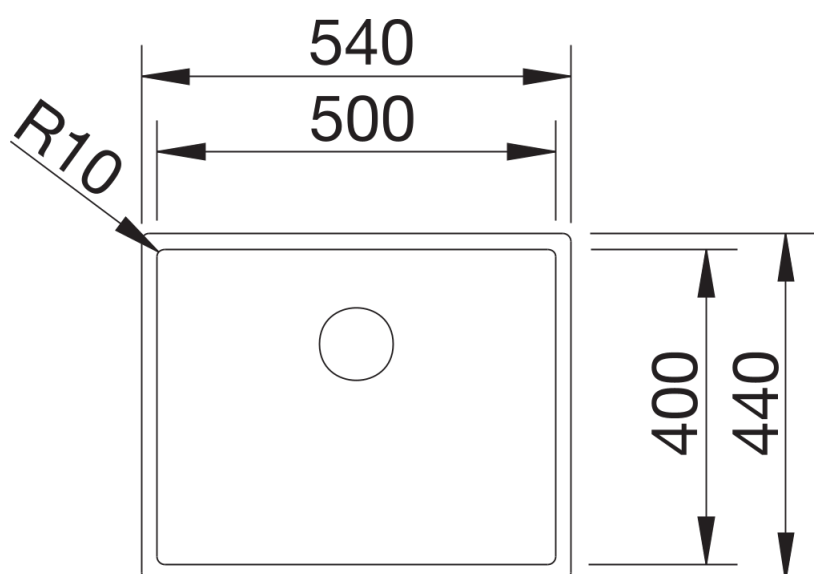

Wskazówki dotyczące planowania

- Montaż baterii kuchennej, sterowania korkiem automatycznym lub dozownika płynu do mycia naczyń w blatach z laminatu wymaga użycia elastycznej taśmy uszczelniającej

Zakres dostawy

- armatura przelewowo-odpływowa
- korek z sitkiem 3 ½" InFino
- zestaw montażowy

Szczegóły

Widok